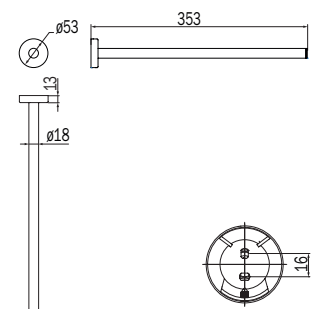

Portasalviette

Towel rail / Porte-serviettes / Handtuchhalter

Acciaio Inox lucido
Polished stainless steel
Acier Inoxydable brillant
Edelstahl Glänzend

Acciaio inox spazzolato
Brushed stainless steel
Acier inoxydable brossé
Edelstahl Gebürstet

53133	.29	.32
€	43,00	48,00

NAPIE