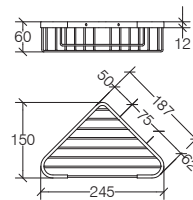

Griglia doccia angolare

Corner shower basket
Panier douche angulaire
Seifenablage eckig

Ottone cromato
Chromed brass
Laiton chromé
Verchromtes Messing

50011	.29
€	43,00