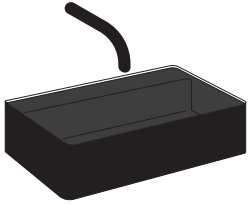

Lavabi a muro

Wall-mounted washbasins / Lavabos suspendus / Wandwaschbecken

Finiture, Finishes-Finitions-Ausführung:

Ceramica lucida
Polished ceramic
Céramique brillante
Keramik poliert

.09

Ceramica opaca
Matt ceramic
Céramique mate
Keramik matt

.17

Ceramica opaca
Matt ceramic
Céramique mate
Keramik matt

.26

Mattstone
Mattstone
Mattstone
Mattstone

.26