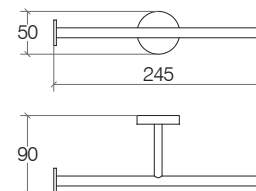

Portarotolo doppio

Double toilet paper holder / Porte-rouleau double / Toilettenpapierhalter doppelt

Ottone cromato
Chromed brass
Laiton chromé
Verchromtes Messing

non incluso / da ordinare separatamente € 1100
not included / to be additionally ordered € 11,00
non inclus / à commander séparément € 11,00
Nicht Enthalten / Separat Bestellen € 11,00

R225000

5505	.29
€	40,00