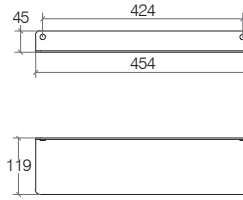

### Mensola 454 mm

Shelf 454 mm / Tablette 454 mm / Ablage 454 mm

verniciato bianco  
Painted white  
laqué blanc  
Lackiertem Weiß

verniciato nero  
Painted black  
laqué noir  
Lackiertem

**51817**

**.09**