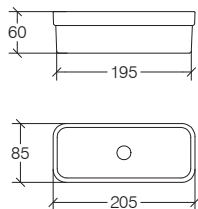

Scatola portaoggetti in melamina

Melamine box / Boîte porte-objets en mélamine / Melamine Schale