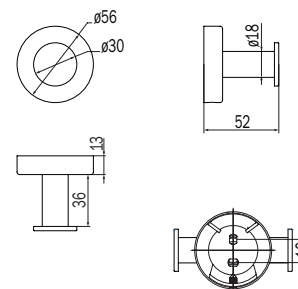

Appendino

Hook / Patère / Hacken

Acciaio inox lucido
Polished stainless steel
Acier Inoxydable brillant
Edelstahl Glänzend

Acciaio inox spazzolato
Brushed stainless steel
Acier inoxydable brossé
Edelstahl Gebürstet

53136	.29	.32
€	23,00	25,00