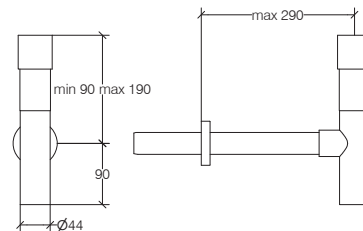

Busi e Cane

Sifone 1"-1/4 mm

Siphon, 1"-1/4 mm / Siphon 1"1/4 mm / Siphon 1" 1/4 mm

Ottone cromato
Chromed brass
Laiton chromé
Verchromtes Messing

5392

.29

€

88,00