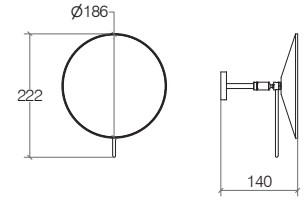

Ottone cromato
Chromed brass
Laiton chromé
Verchromtes Messing

	55963.29
	55963.29.5X
	55963.29.8X
€	97,00