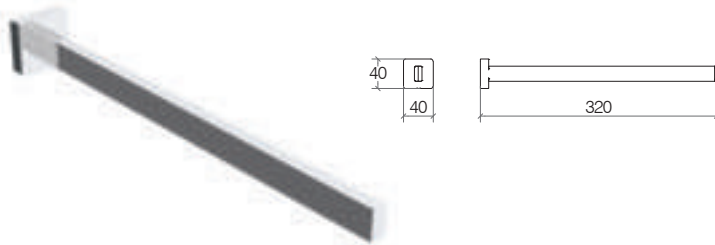

Portasalviette

Towel rail / Porte-serviettes / Handtuchhalter

	Metallo cromo Chromed metal Métal chromé Chrom Metall	Metallo satinato Satined metal Métal satiné Vereist Metall	Metallo nero opaco Matt black metal Métal noir mat Schwarz Matt Metall
61214	.29	.36	.23
€	41,00	56,00	48,00

	Metallo oro rosa Pink gold metal Métal or rose Rotgold Metall	Metallo oro Gold colored metal Métal couleur or Gold Metall	Metallo bronzo Bronze metal Métal couleur bronze Bronze Metall
61214	.34	.30	.35
€	62,00	62,00	62,00

Ghiera per accessori da appoggio serie 'Dado'

Tabletop ring for 'Dado' accessories / Anneau de support pour accessoires 'Dado' / Ring für Accessories Serie 'Dado'