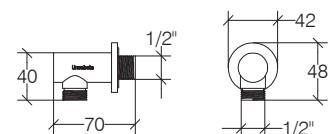

Ottone cromato
Chromed brass
Laiton chromé
Verchromtes Messing

54203

.29

€

22,00