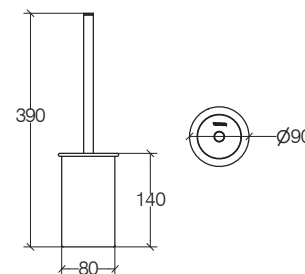

Portascopino

Toilet brush / Porte-balai / Toilettenbürstengarnitur

Vetro acidato
Etched glass
Verre dépoli
Geätztes Glas

Vetro acidato
Etched glass
Verre dépoli
Geätztes Glas

Porcellana
Porcelaine
Porcelaine
Porzellan

Porcellana
Porcelaine
Porcelaine
Porzellan

55062	.81	.81.22	.09	.09.22
€	44,00	44,00	44,00	44,00