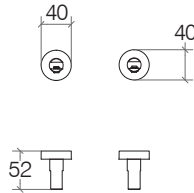

**5217**

**.29**

**.22**

€

63,00

63,00

**Coppia supporti mensola**

Shelf wall bearing (1 pair) / Paire de supports pour tablette / Paar Halter für Ablage