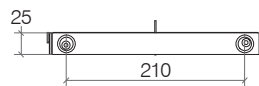

Portarotolo doppio

Double toilet paper holder / Porte-rouleau double / Toilettenpapierhalter doppelt

Ottone cromato
Chromed brass
Laiton chromé
Verchromtes Messing

52807

.29

€

88,00