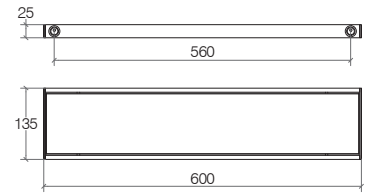

SKUARA

Mensola vetro satinato 600 mm

Satinated glass shelf 600 mm / Tablette en verre satiné 600 mm / Glasablage 600 mm

Ottone cromato
Chromed brass
Laiton chromé
Verchromtes Messing

52836

.29

€

143,00