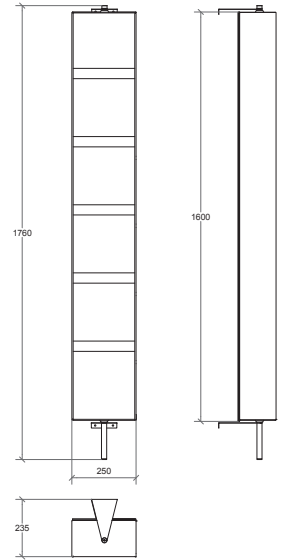

<b>8040</b>	<b>.09</b>	<b>.17</b>	<b>.18</b>
<b>€</b>	445,00	445,00	445,00

**Colonna girevole con specchio**

Swivel cabinet with mirror / Colonne pivotante avec miroir / Drehbarer Schrank mit Spiegel

CIACOLE