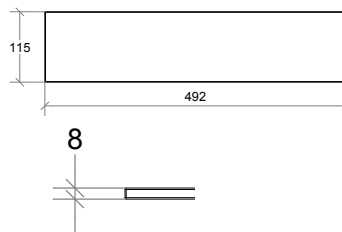

Mensola vetro temperato 492 mm

Glass shelf 492 mm / Etagère en verre 492 mm / Glasablage 492 mm

Vetro acidato
Etched glass
Verre dépoli
Geätztes Glas

5277	.81
€	35,00