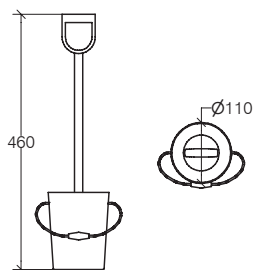

Portascopino "BAJLE"

Toilet brush holder "BAJLE" / Porte-balai "BAJLE" / Toilettenbürstengarnitur "BAJLE"

5010.29

Acciaio inox lucido
Polished stainless steel
Acier inox brillant
Glänzer Edelstahl

5010	.29
€	123,00