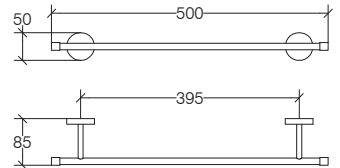

Portasalviette 500 mm

Towel rail 500 mm / Porte-serviettes 500 mm / Handtuchhalter 500 mm

Ottone cromato
Chromed brass
Laiton chromé
Verchromtes Messing

non incluso / da ordinare separatamente € 11,00
not included / to be additionally ordered € 11,00
non inclus / à commander séparément € 11,00
Nicht Enthalten / Separat Bestellen € 11,00

R225000

5513	.29
€	59,00