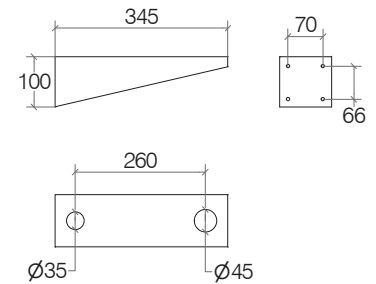

Combinabile con Serie Busi e Cane
Matching with Busi e Cane collection
À équiper avec collection Busi e Cane
Verwendbar mit Kollektion Busi e Cane

Acciaio inox
Stainless steel
Acier inoxydable
Rostfreier stahl

66214

.03

€

109,00