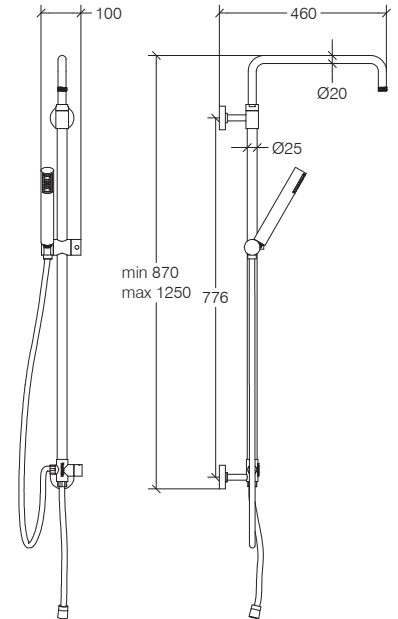

Colonna doccia con deviatore, flessibile, doccetta cilindrica, altezza regolabile

Equipped shower column with diverter and hose, hand shower, adjustable height

Colonne de douche avec inverseur, flexible, douchette, hauteur réglable

Brausestange mit Umsteller, Schlauch, Handbrause und höhenverstellbar

Ottone cromato
Chromed brass
Laiton chromé
Verchromtes Messing

54180	.29
€	345,00