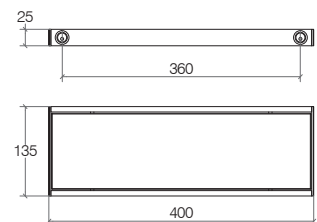

Ottone cromato  
Chromed brass  
Laiton chromé  
Verchromtes Messing

**52818****.29**

€

133,00

**Mensola vetro satinato 400 mm**

Satinated glass shelf 400 mm / Tablette en verre satiné 400 mm / Glasablage 400 mm