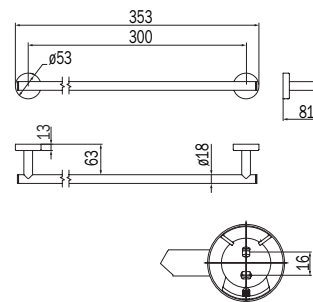

Portasalviette 350 mm

Towel rail 350 mm / Porte-serviettes 350 mm / Handtuchhalter 350 mm

Acciaio Inox lucido
Polished stainless steel
Acier Inoxydable brillant
Edelstahl Glänzend

Acciaio inox spazzolato
Brushed stainless steel
Acier inoxydable brossé
Edelstahl Gebürstet

53120	.29	.32
€	64,00	69,00