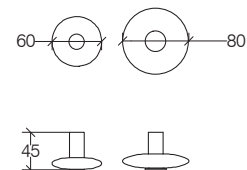

Coppia appendini

2 Hooks / Jeu de 2 patères / Paar Hacken

Ottone spazzolato
Brushed brass
Laiton brossé
Verchromtes Messing

Marmo nero
Black marble
Marbre noir
Schwarz Marmor

49006	.94
€	106,00