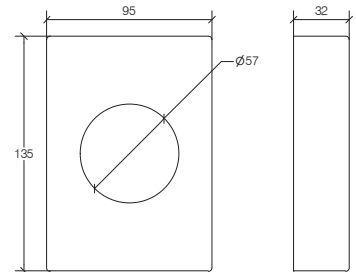

Acciaio inox lucido
Polished stainless steel
Acier inoxydable brillant
Poliert Edelstahl

53272

.29

€

41,00

ITALY