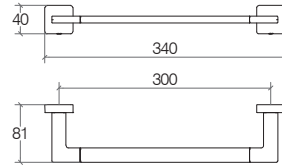

**DADO**

DADO

**Portasalvietta 340 mm**

Towel rail 340 mm / Porte-serviettes 340 mm / Handtuchhalter 340 mm

	<b>Metallo cromo</b> Chromed metal Métal chromé Chrom Metall	<b>Metallo satinato</b> Satinéd metal Métal satiné Vereist Metall	<b>Metallo nero opaco</b> Matt black metal Métal noir mat Schwarz Matt Metall
<b>61208</b>	<b>.29</b>	<b>.36</b>	<b>.23</b>
<b>€</b>	<b>64,00</b>	<b>84,00</b>	<b>73,00</b>