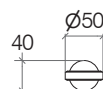

Anello portasalviette

Towel ring / Anneau porte-serviettes / Handtuchring