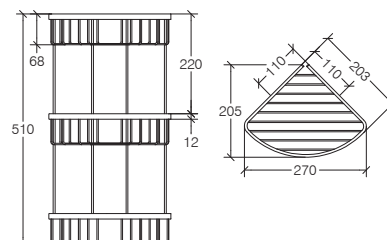

Ottone cromato
Chromed brass
Laiton chromé
Verchromtes Messing

50033

.29

€

161,00