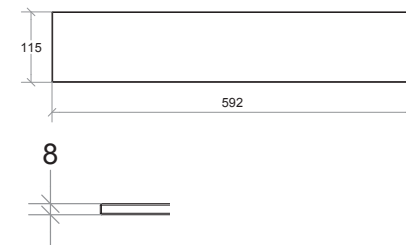

Mensola vetro temperato 592 mm

Glass shelf 592 mm / Étagère en verre 592 mm / Glasablage 592 mm