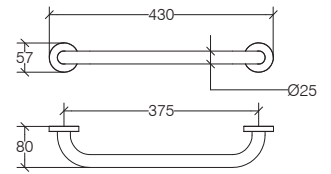

**.29**

€

78,00

**Othello**

**Maniglione di sicurezza**

Grab security bar / Barre d'appui / Sicherheitsgriff

Ottone cromato  
Chromed brass  
Laiton chromé  
Verchromtes Messing

<b>53103</b>	<b>.29</b>
<b>€</b>	<b>64,00</b>