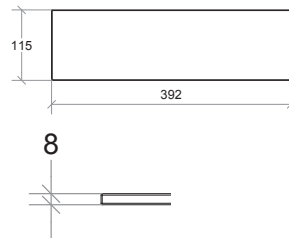

Coppia supporti mensola

Shelf wall bearing (1 pair) / Paire de supports pour tablette / Paar Halter für Ablage

Ottone cromato
Chromed brass
Laiton chromé
Verchromtes Messing

5273

.29

€

28,00

Mensola vetro temperato 392 mm

Glass shelf 392 mm / Etagère en verre 392 mm / Glasablage 392 mm

Vetro acidato
Etched glass
Verre dépoli
Geätztes Glas

5276

.81

€

32,00