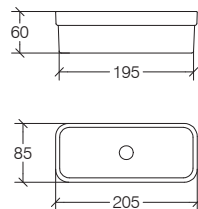

Scatola portaoggetti in melamina

Melamine box / Boîte porte-objets en mélamine / Melamine Schale

	5148	Aluminio verniciato Painted aluminium Aluminium verni Lackiertem Aluminium	Acciaio inox Stainless steel Acier inoxydable Edelstahl	Metacrilato Methacrylate Méthacrylate Methacrylat		
		.09	.18	.29		
€		41,00	41,00	41,00		
		verniciato artic Painted artic laqué artic Lackiertem Artic	verniciato sailor blue Painted sailor blue laqué sailor blue Lackiertem sailor blue	verniciato grigio Painted grey laqué gris Lackiertem Grau	verniciato sabbia Painted sand laqué sable Lackiertem Sand	verniciato tortora Painted tortora laqué tortora Lackiertem Tortora
	5148	.90	.92	.95	.98	.99
€		41,00	41,00	41,00	41,00	41,00