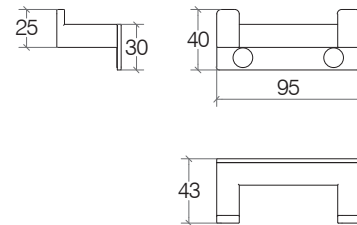

Appendino doppio

Double hook / Patère double / Hacken doppelt

Bambù
Bamboo
Bambou
Bambus

51713	.03
€	37,00

L'articolo sarà disponibile a partire dal 01/05/2021
This article will be available starting from 01/05/2021
Cet article sera disponible à partir du 01/05/2021
Artikel erhältlich bei 01/05/2021