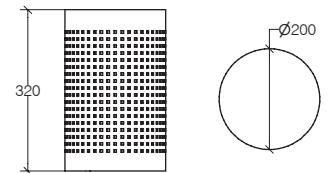

Gettacarta forato

Perforated paper basket / Corbeille à papier percée / Papierkorb gelocht

Acciaio inox lucido
Polished stainless steel
Acier inoxydable brillant
Poliert Edelstahl

5346	.29
€	82,00

ITALY