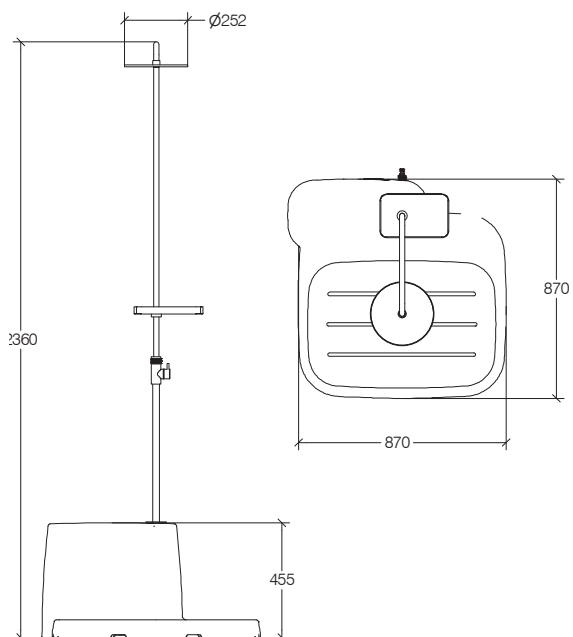

Doccia da esterni mobile con base in polietilene, staffa e soffione in metallo verniciato a polveri

Outdoor movable shower. Polyethylene base, dust painted metal tubular and shower head

Douche mobile pour usage externe, base en polyéthylène, colonne et pomme de douche en acier verni à poudre

Aussendusche beweglich mit Fuß aus Polyäthylen, Kolumn und Duschkopf aus lackiertem Edelstahl

ISTÀ

ITALY

53830.09	.20
€	1087,00