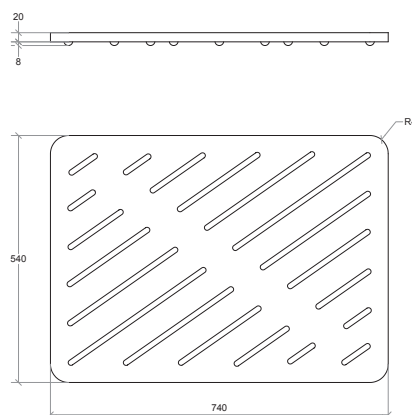

Legno Okumè
Okumè wood
Bois Okumè
Holz Okumè

7228	.08
€	123,00