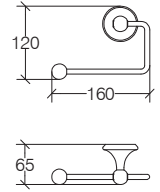

VENESSIA

Portarotolo

Toilet paper holder / Porte-rouleau / Toilettenpapierhalter

R225000

non incluso / da ordinare separatamente € 11,00
not included / to be additionally ordered € 11,00
non inclus / à commander séparément € 11,00
Nicht Enthalten / Separat Bestellen € 11,00

Ottone cromato
Chromed brass
Laiton chromé
Verchromtes Messing

.29

Ottone oro
Gold brass
Laiton or
Gold Messing

.30

Ottone bronzo
Bronze brass
Laiton bronze
Bronze Messing

.35

52908			
€	55,00	82,00	82,00

Portarotolo coperto

Toilet paper holder with lid / Porte-rouleau avec couvercle / Toilettenpapierhalter mit Deckel