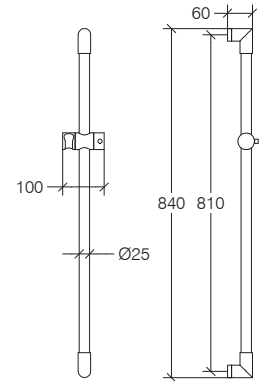

### Asta saliscendi tubo tondo

Round sliding rail  
Barre de douche ronde  
Runde Brausestange

Ottone cromato  
Chromed brass  
Laiton chromé  
Verchromtes Messing

**54174**

**.29**

€

152,00