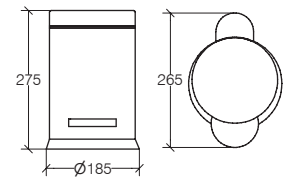

Pattumiera con secchiello 3 lt

Dustbin with bucket / Poubelle avec seau / Abfalleimer mit Eimer

Acciaio inox lucido
Polished stainless steel
Acier inoxydable brillant
Poliert Edelstahl

53297	.29
€	68,00

SESTEI