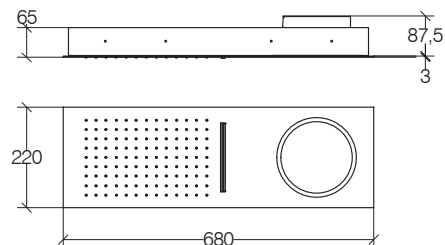

Soffione a soffitto quadro 680 x 220 mm con cascata e aspiratore vapore

Built-in square 680 x 220 mm shower head, with waterfall and steam extractor
Pomme de douche de plafond carrée 680 x 220 mm avec cascade et extracteur de vapeur
Kopfbrause quadratisch am Decken 680 x 220 mm mit Wasserfall und Dampfextraktor

new

L'articolo sarà disponibile a partire dal 01/04/2021
This article will be available starting from 01/04/2021
Cet article sera disponible à partir du 01/04/2021
Artikel erhältlich bei 01/04/2021

Acciaio inox lucido
Polished stainless steel
Acier inoxydable brillant
Poliert Edelstahl

53887	.29
€	795,00