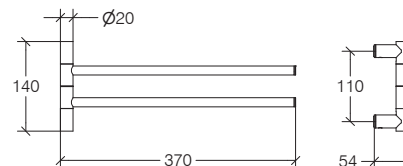

Portasalviette doppio snodato

Double jointed towel rail / Porte-serviettes articulé double / Doppelhandtuchhalter schwenkbar

Ottone cromato
Chromed brass
Laiton chromé
Verchromtes Messing

5265

.29

€

87,00

Supporto singolo

Single holder / Support individuel / Halter lose