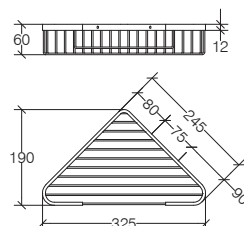

Griglia doccia angolare

Corner shower basket
Panier douche angulaire
Seifenablage eckig

Ottone cromato
Chromed brass
Laiton chromé
Verchromtes Messing

50012	.29
€	52,00