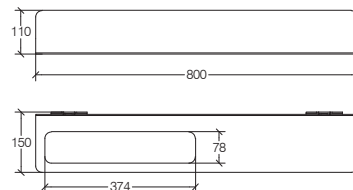

CURVÀ

Supporto con mensola 800 mm, foro sx

Towel holder and accessories bar 800 mm, left hole

Etagère avec porte-serviettes - support pour accessoires 800 mm, trou à gauche / Halter mit Ablage 800 mm Loch Links

Alluminio verniciato
Painted aluminium
Aluminium laqué
Lackiertem Aluminium

Alluminio verniciato
Painted aluminium
Aluminium laqué
Lackiertem Aluminium

5149	.09	.18
€	112,00	112,00

Supporto con mensola 800 mm, foro dx

Towel holder and accessories bar 800 mm, right hole

Etagère avec porte-serviettes - support pour accessoires 800 mm / Trou à droite Halter mit Ablage 800 mm Loch Rechts

Alluminio verniciato
Painted aluminium
Aluminium laqué
Lackiertem Aluminium

Alluminio verniciato
Painted aluminium
Aluminium laqué
Lackiertem Aluminium

5149DX	.09	.18
€	112,00	112,00

Dosasapone in melamina 250 ml

Melamine soap dispenser 250 ml / Distributeur savon liquide en mélamine 250 ml / Melamine Seifenspender 250 ml