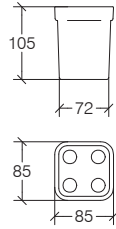

Portaspazzolini in melamina

Melamine toothbrush holder / Porte-brosses à dents en mélamine / Melamine Zahnputzbecher