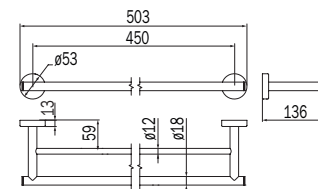

NAPIE

new

Portasalviette doppio 500 mm

Double towel rail 500 mm / Porte-serviettes double 500 mm / Handtuchhalter doppelt 500 mm

Acciaio Inox lucido
Polished stainless steel
Acier Inoxydable brillant
Edelstahl Glänzend

Acciaio inox spazzolato
Brushed stainless steel
Acier inoxydable brossé
Edelstahl Gebürstet

53130	.29	.32
€	85,00	90,00