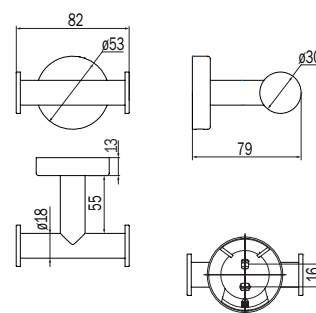

Appendino doppio

Double hook / Patère double / Hacken doppelt

Acciaio inox lucido
Polished stainless steel
Acier Inoxydable brillant
Edelstahl Glänzend

Acciaio inox spazzolato
Brushed stainless steel
Acier inoxydable brossé
Edelstahl Gebürstet

53137	.29	.32
€	28,00	30,00

NAPIE