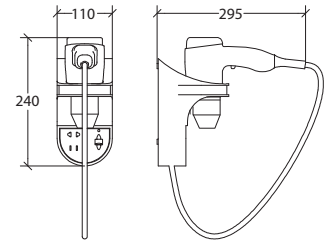

ABS
ABS
ABS
ABS

53264

.09

€

131,00

ABS
ABS
ABS
ABS

.18

131,00