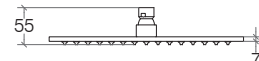

Soffione doccia tondo spessorato 7 mm con snodo 1/2"

Thickened round shower head 7 mm, with 1/2" connection
Pomme de douche ronde épaisseur 7 mm, avec raccord 1/2"
Duschkopf rund Dicke 7 mm mit Kugelgelenk G 1/2"

AISI 304

Acciaio inox lucido
Polished stainless steel
Acier inoxydable brillant
Poliert Edelstahl

53870	.29
€	94,00

53871	.29
€	130,00

53872	.29
€	141,00

Soffione doccia quadro spessorato 7 mm con snodo 1/2"

Thickened square shower head 7 mm, with 1/2" connection
Pomme de douche carrée épaisseur 7 mm, avec raccord 1/2"
Duschkopf quadratisch Dicke 7 mm mit Kugelgelenk G 1/2"

AISI 304

Acciaio inox lucido
Polished stainless steel
Acier inoxydable brillant
Poliert Edelstahl

53880	.29
€	100,00

53881	.29
€	135,00

53882	.29
€	147,00