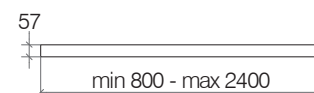

De sora

Piano Top, spessore 57 mm, profondità 435 mm, con staffe a vista in acciaio.

Top shelf with visible steel brackets / Plan avec supports visibles en acier / Oberstes Regal mit sichtbaren Stahlbügeln

COD.	Misure / Measure / Dimensions / Maß	L €	O €	N €
82941.nn	800 ÷ 1190 mm	432,00	420,00	361,00
82942.nn	1200 ÷ 1590 mm	500,00	485,00	413,00
82943.nn	1600 ÷ 2400 mm	597,00	578,00	477,00

Per tutti i lavabi in appoggio vedi pag. 252 a 261

For all countertop washbasin see pages: 252-261
Pour tous les vasques à poser voir pages : 252-261
Für Aufsatzbecken siehe Seiten: 252-261

L	Laccato lucido <i>Glossy lacquered</i> <i>Laqué brillant</i> <i>Glänzend Lackiert</i>						
		.09L	.17L	.21L	.22L		
		O	Laccato opaco <i>Mat lacquered</i> <i>Laqué mat</i> <i>Matt Lackiert</i>				
				.09	.17	.21	.22
N	Laminato <i>Laminated</i> <i>Stratifié</i> <i>Holzlaminiert</i>						
		.03	.01	.02	.05