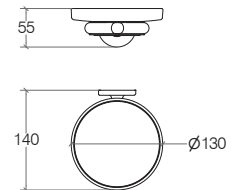

Portasapone con piattino

Holder with soap dish / Support avec porte-savon / Halter mit Seifenschale