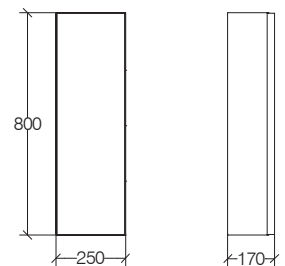

Pensile con anta a specchio

Cabinet with mirror door / Armoire avec porte miroir / Schrank mit Spiegeltür