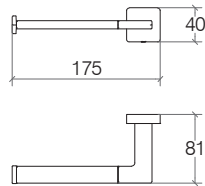

DADO

Portarotolo

Toilet paper holder / Porte-rouleau / Toilettenpapierhalter