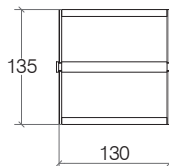

SKUARA

Portarotolo

Toilet paper holder / Porte-rouleau / Toilettenpapierhalter

Ottone cromato
Chromed brass
Laiton chromé
Verchromtes Messing

52806

.29

€

75,00