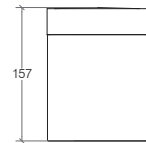

### Bidoncino da tavolo quadrato

Square table paper bin / Petite poubelle de table carrée / Tischabfallbehälter quadratisch

**Acciaio inox lucido**  
Polished stainless steel  
Acier inoxydable brillant  
Poliert Edelstahl