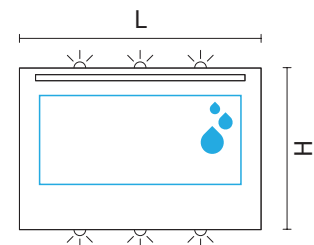

new

Speci

Specchio con telaio in alluminio verniciato. Luce frontale e ambientale superiore/inferiore.

Mirror with painted aluminium frame. Front and upper / lower ambient light.

Miroir avec cadre couleur aluminium satiné. Lumière supérieure et d'ambiance supérieure / inférieure.

Spiegel mit lackiertem Aluminiumrahmen. Umgebungslicht vorne und oben / unten.

L'articolo sarà disponibile a partire dal 01/05/2021

This article will be available starting from 01/05/2021

Cet article sera disponible à partir du 01/05/2021

Artikel erhältlich bei 01/05/2021

H mm.	L mm.	SP mm.	Lumen/mt	COD.	Watt	.09	.18	.32	COD.	Watt	.09	.18	.32
800	600	45	900	58102	25		478,00		58103	63		539,00	
800	700	45	900	58106	28		501,00		58107	66		562,00	
800	800	45	900	58110	31		520,00		58111	69		582,00	
800	900	45	900	58114	35		548,00		58115	100		622,00	
800	1000	45	900	58118	38		569,00		58119	103		644,00	
800	1100	45	900	58122	41		595,00		58123	146		670,00	
800	1200	45	900	58126	44		617,00		58127	149		692,00	
800	1300	45	900	58130	48		658,00		58131	153		733,00	
800	1400	45	900	58134	51		675,00		58135	156		750,00