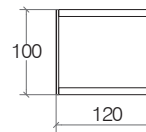

Bracket 120 mm / Support 120 mm / Halter 120 mm

Ottone cromato  
Chromed brass  
Laiton chromé  
Verchromtes Messing

**52811**

**.29**

€

58,00

**Supporto 204 mm**

Bracket 204 mm / Support 204 mm / Halter 204 mm