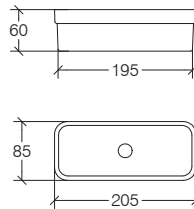

Scatola portaoggetti in melamina

Melamine box / Boîte porte-objets en mélamine / Melamine Schale