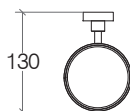

BAKETO

Supporto portascopino

Toilet brush holder / Support porte-balai / Halter lose für Toilettenbürsten

Ottone cromato
Chromed brass
Laiton chromé
Verchromtes Messing

Ottone verniciato
Painted brass
Laiton laqué
Lackiertem Messing

52061

.29

.22

€

29,00

29,00