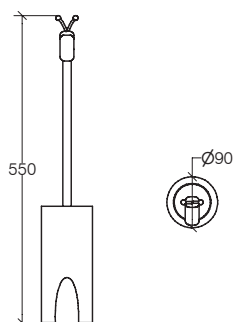

Portascopino "LONGA"

Toilet brush holder "LONGA" / Porte-balai "LONGA" / Toilettenbürstengarnitur "LONGA"

Acciaio inox lucido
Polished stainless steel
Acier inox brillant
Glänzer Edelstahl

5014	.29
€	123,00