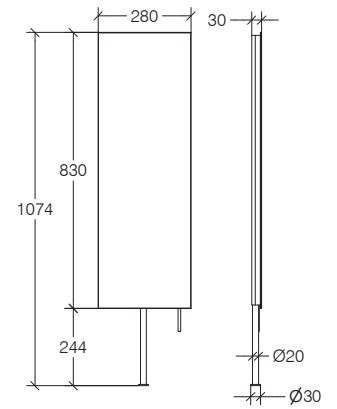

Speci

Specchio rotante filo lucido con fissaggio da piano, lato posteriore in acciaio inox

Revolving polished sides mirror with top fixing, back side in stainless steel

Miroir pivotant, fixation au sol, arrière en acier

Drehbarer Spiegel für Tisch Montage, Rückseite auf Edelstahl

56683

€

284,00