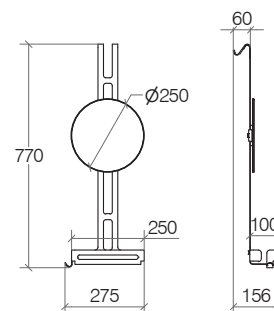

Filo

Griglia doccia da appendere con ripiano e specchio regolabile

Showers basket with shelf and adjustable mirror / Panier douche avec tablette et miroir réglable
Seifenablage mit Ablage und verstellbarem Spiegel

Alluminio verniciato
Painted aluminium
Aluminium laqué
Lackiertem Aluminium

Alluminio verniciato
Painted aluminium
Aluminium laqué
Lackiertem Aluminium

50036

.09

.18

€

265,00

265,00