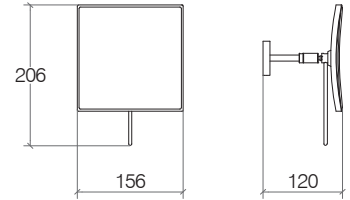

Ottone cromato
Chromed brass
Laiton chromé
Verchromtes Messing

5595	.29
€	97,00