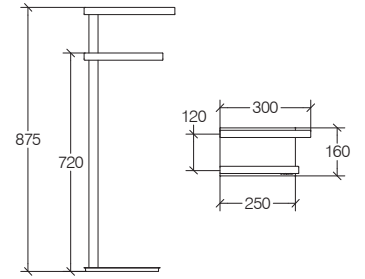

Ranpin

Piantana portasalviette

Towel holder stand / Porte-serviettes sur pied / Handtuchständer

Acciaio inox lucido
Polished stainless steel
Acier inoxydable brillant
Polierter Edelstahl

5115

.29

€

328,00