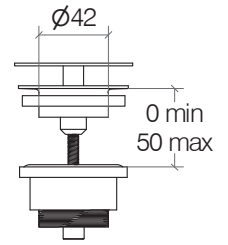

Busi e Cane

Piletta scarico libero regolabile

Adjustable free waste water drain / Bonde à écoulement libre ajustable / Einstellbarer Freie Ablaufgarnitur

Ottone cromato
Chromed brass
Laiton chromé
Verchromtes Messing

Ottone verniciato
Painted brass
Laiton laqué
Lackiertem Messing

53976	.29	.22
€	32,00	35,00

Piletta regolabile klik 0-80 mm con tappo in ceramica

Adjustable drain water drain 0-80 mm with ceramic cap / Bonde ajustable 0-80 mm avec bouchon en céramique
Einstellbarer Abfluss 0-80 mm mit Keramikplatte