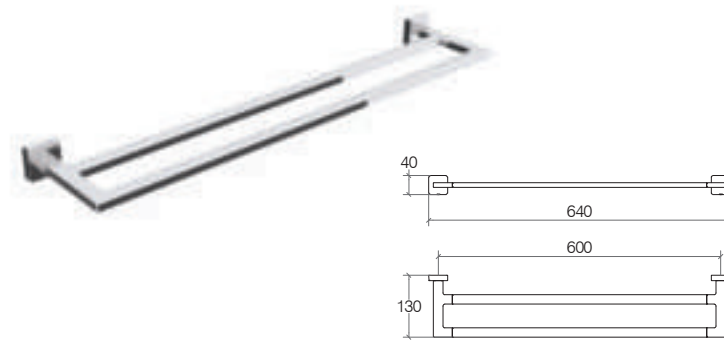

Portasalviette doppio 640 mm

Double towel holder 640 mm / Porte-serviettes double 640 mm / Doppelhandtuchhalter 640 mm

	Metallo cromo Chromed metal Métal chromé Chrom Metall	Metallo satinato Satinated metal Métal satiné Vereist Metall	Metallo nero opaco Matt black metal Métal noir mat Schwarz Matt Metall
61212	.29	.36	.23
€	134,00	180,00	152,00

	Metallo oro rosa Pink gold metal Métal or rose Rotgold Metall	Metallo oro Gold colored metal Métal couleur or Gold Metall	Metallo bronzo Bronze metal Métal couleur bronze Bronze Metall
61212	.34	.30	.35
€	195,00	195,00	195,00

Portasalviette snodato

Jointed towel rail / Porte-serviettes articulé / Handtuchhalter schwenkbar