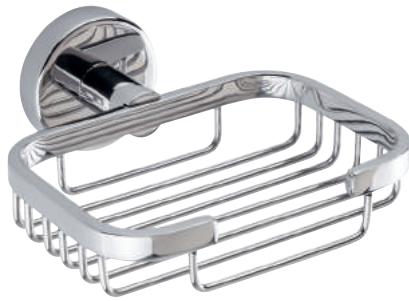

Glass shelf 792 mm / Etagère en verre 792 mm / Glasablage 792 mm

**Vetro acidato**  
Etched glass  
Verre dépoli  
Geätztes Glas

<b>5279</b>	<b>.81</b>
<b>€</b>	<b>46,00</b>

**NAPIE**

**new**

**Cestino**

Basket / Panier / Seifenkorb