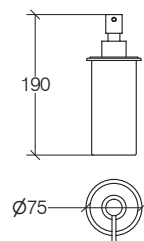

Dosapapone 200 ml

Soap dispenser 200 ml / Distributeur savon liquide 200 ml / Seifenspender 200 ml

Porcellana
Porcelaine
Porcelaine
Porzellan

Vetro acidato
Etched glass
Verre dépoli
Geätztes Glas

Ottone cromato
Chromed brass
Laiton chromé
Verchromtes Messing

Ottone verniciato
Painted brass
Laiton laqué
Lackiertem Messing

Ottone cromato
Chromed brass
Laiton chromé
Verchromtes Messing

Ottone verniciato
Painted brass
Laiton laqué
Lackiertem Messing

55006	.09	.09.22	.81	.81.22
€	43,00	43,00	43,00	43,00