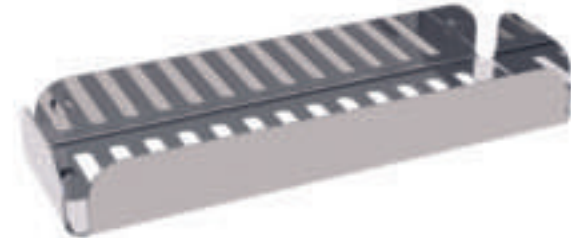

Griglia doccia

Shower basket
Panier douche
Seifenablage

Alluminio verniciato
Painted aluminium
Aluminium laqué
Lackiertem Aluminium

Acciaio inox lucido
Polished stainless steel
Acier inoxydable brillant
Poliert Edelstahl

Acciaio inox satinato
Satinated stainless steel
Acier inoxydable satiné
Vereist Edelstahl

50035

.09

.18

.29

.32

€

64,00

64,00

78,00

78,00

ITALY