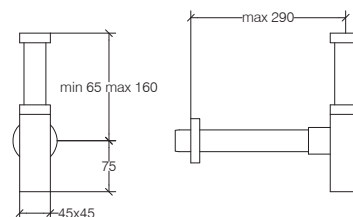

Busi e Cane

Sifone quadro 1"-1/4 mm

Square siphon, 1"- 1/4 mm / Siphon carré 1"1/4 mm / Siphon quadratisch 1" 1/4 mm

Ottone cromato
Chromed brass
Laiton chromé
Verchromtes Messing

53925

.29

€

75,00