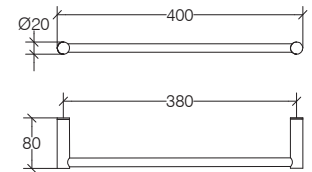

Ottone cromato
Chromed brass
Laiton chromé
Verchromtes Messing

5260	.29
€	58,00

Portasalviette 600 mm

Towel rail 600 mm / Porte-serviettes 600 mm / Handtuchhalter 600 mm