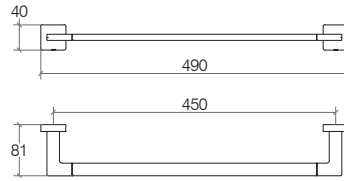

Portasalvietta 490 mm

Towel rail 490 mm / Porte-serviettes 490 mm / Handtuchhalter 490 mm

	Metallo cromo Chromed metal Métal chromé Chrom Metall	Metallo satinato Satinéd metal Métal satiné Vereist Metall	Metallo nero opaco Matt black metal Métal noir mat Schwarz Matt Metall
61209	.29	.36	.23
€	70,00	90,00	82,00

	Metallo oro rosa Pink gold metal Métal or rose Rotgold Metall	Metallo oro Gold colored metal Métal couleur or Gold Metall	Metallo bronzo Bronze metal Métal couleur bronze Bronze Metall
61209	.34	.30	.35
€	100,00	100,00	100,00