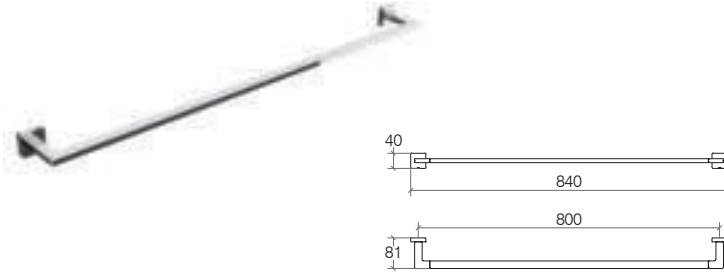

DADO

Portasalviette 840 mm

Towel rail 840 mm / Porte-serviettes 840 mm / Handtuchhalter 840 mm

	Metallo cromo Chromed metal Métal chromé Chrom Metall	Metallo satinato Satinated metal Métal satiné Vereist Metall	Metallo nero opaco Matt black metal Métal noir mat Schwarz Matt Metall
61211	.29	.36	.23
€	91,00	130,00	106,00

	Metallo oro rosa Pink gold metal Métal or rose Rotgold Metall	Metallo oro Gold colored metal Métal couleur or Gold Metall	Metallo bronzo Bronze metal Métal couleur bronze Bronze Metall
61211	.34	.30	.35
€	140,00	140,00	140,00