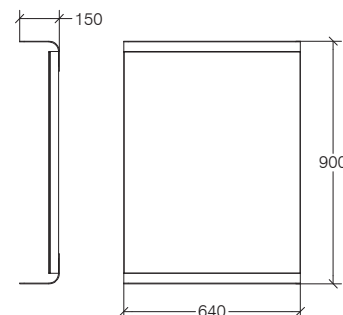

### Specchio con luce LED e mensola

Mirror with LED lighting and shelf / Miroir avec étagère et lumière LED / Spiegel mit LED Licht und Ablage

Alluminio verniciato  
Painted aluminium  
Aluminium laqué  
Lackiertem Aluminium