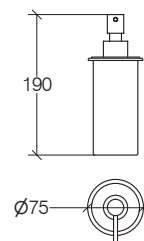

Dosapone 200 ml

Soap dispenser 200 ml / Distributeur savon liquide 200 ml / Seifenspender 200 ml

Porcellana
Porcelaine
Porcelaine
Porzellan

Vetro acidato
Etched glass
Verre dépoli
Geätztes Glas

Ottone cromato
Chromed brass
Laiton chromé
Verchromtes Messing

Ottone verniciato
Painted brass
Laiton laqué
Lackiertem Messing

Ottone cromato
Chromed brass
Laiton chromé
Verchromtes Messing

Ottone verniciato
Painted brass
Laiton laqué
Lackiertem Messing

55006	.09	.09.22	.81	.81.22
€	43,00	43,00	43,00	43,00