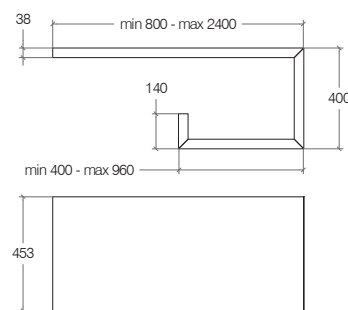

Piano Gobba, spessore 38 mm, profondità 435 mm, con staffe a vista in acciaio.

Top shelf with visible steel brackets / Plan avec supports visibles en acier / Oberstes Regal mit sichtbaren Stahlbügeln

COD.	Misure / Measure / Dimensions / Maß	L €	O €	N €
82951DX.nn	800 ÷ 1190 mm	770,00	709,00	571,00
82951SX.nn	800 ÷ 1190 mm	770,00	709,00	571,00
82952DX.nn	1200 ÷ 1590 mm	868,00	805,00	649,00
82952SX.nn	1200 ÷ 1590 mm	868,00	805,00	649,00
82953DX.nn	1600 ÷ 2400 mm	1027,00	960,00	771,00
82953SX.nn	1600 ÷ 2400 mm	1027,00	960,00	771,00

SX

DX

ITALY

la misura della mensola inferiore è sempre pari al 40% della mensola superiore (non oltre le dimensioni indicate)

The size of the lower shelf is always equal to 40% of the upper shelf (no more than the dimensions indicated)

La dimensions de l'étagère inférieure est toujours égale à 40% de l'étagère supérieure (pas plus que les dimensions indiquées)

Die Größe des unteren Regals entspricht immer 40% des oberen Regals (nicht mehr als die angegebenen Dimensionen)