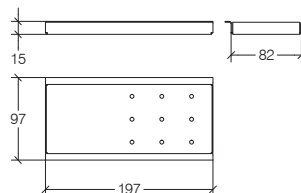

SKUARA

Vaschetta portasapone, abbinabile con supporto minimo 200 mm

Soap dish, matching with bracket minimum size 200 mm / Porte-savon, compatible avec support minimum 200 mm / Seifenablage verwendbar mit Halter Minimum 200 mm

ITALY

Ceramica
Ceramic
C eramique
Keramik

52803	.09
€	30,00

Vaschetta portasapone, abbinabile con supporto minimo 200 mm

Soap dish, matching with bracket minimum size 200 mm / Porte-savon, compatible avec support minimum 200 mm / Seifenablage verwendbar mit Halter Minimum 200 mm

ITALY

Acciaio inox lucido
Polished stainless steel
Acier inoxydable brillant
Poliert Edelstahl

52803	.29
€	30,00

Dosasapone 300 ml, abbinabile con supporto minimo 80 mm

Soap dispenser 300 ml, matching with bracket size 80 mm / Distributeur savon liquide 300 ml, compatible avec support 80 mm / Seifenspender 300 ml, verwendbar mit Halter Min. 80 mm

ITALY

Ceramica
Ceramic
C eramique
Keramik

52804.09	.29
€	52,00

Dosasapone 350 ml, abbinabile con supporto minimo 80 mm

Soap dispenser 350 ml, matching with bracket size 80 mm / Distributeur savon liquide 350 ml, compatible avec support 80 mm / Seifenspender 350 ml, verwendbar mit Halter Min. 80 mm

Acciaio inox lucido
Polished stainless steel
Acier inoxydable brillant
Poliert Edelstahl

52804	.29
€	61,00

SKUARA