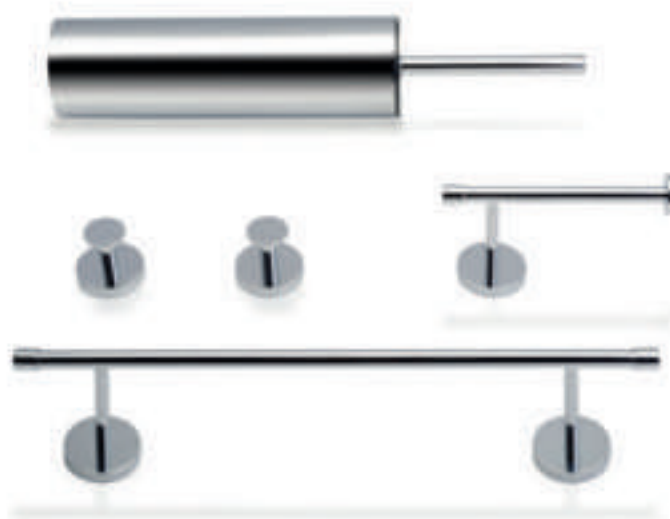

50042.29
Portascopino

Toilet brush / Porte-balai / Toilettenbürstengarnitur

Ottone cromato
Chromed brass
Laiton chromé
Verchromtes Messing

TA-DUEMILAFIXB	
€	201,00