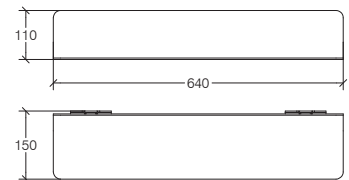

Mensola 640 mm

Shelf 640 mm / Etagère 640 mm / Ablage 640 mm