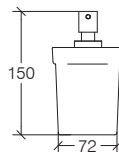

Alluminio verniciato
Painted aluminium
Aluminium verni
Lackiertem Aluminium

Acciaio inox
Stainless steel
Acier inoxydable
Edelstahl