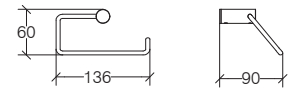

PICOLA

Portarotolo

Toilet paper holder / Porte-rouleau / Toilettenpapierhalter

Ottone cromato
Chromed brass
Laiton chromé
Verchromtes Messing

5254

.29

€

31,00

Portarotolo

Toilet paper holder / Porte-rouleau / Toilettenpapierhalter

Ottone cromato
Chromed brass
Laiton chromé
Verchromtes Messing

52535

.29

€

40,00

Portarotolo con riserva

Toilet paper holder with reserve / Porte-rouleau réserve / Toilettenpapier Ersatzrollenhalter

Ottone cromato
Chromed brass
Laiton chromé
Verchromtes Messing

5255

.29

€

53,00

Coppia appendini

2 Hooks / Jeu de 2 patères / Paar Hacken

Ottone cromato
Chromed brass
Laiton chromé
Verchromtes Messing

5258

.29

€

31,00