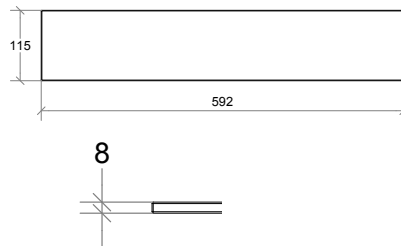

Mensola vetro temperato 592 mm

Glass shelf 592 mm / Etagère en verre 592 mm / Glasablage 592 mm

Vetro acidato
Etched glass
Verre dépoli
Geätztes Glas

5278	.81
€	39,00