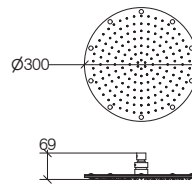

53811			.29
€	159,00		

53812			.29
€	239,00		

Soffione doccia ispezionabile con snodo 1/2"

Self-cleaning shower head, with 1/2" connection
Pomme de douche autonettoyante avec raccord 1/2"
Selbstreinigender Kopfbrause mit Kugelgelenk G 1/2"