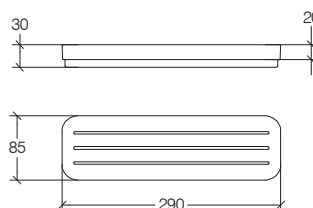

Mensola d'appoggio in melamina 290 mm

Melamine shelf 290 mm / Étagère en mélamine 290 mm / Melamine Konsole 290 mm

new