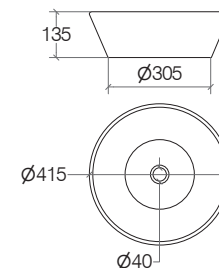

Ceramica lucida
Polished ceramic
Céramique brillante
Keramik poliert

536986	.09
€	310,00