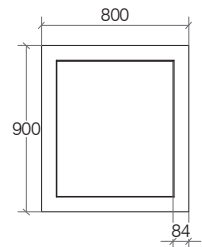

Watt	Lumen/mt	5671	
26	1500	€	620,00

SPECI

**Specchio luce LED cornice illuminata**

Framed mirror with LED lighting / Miroir avec lumière LED / Spiegel mit LED Beleuchtung Rahmen

Specchio  
Mirror  
Miroir  
Spiegel