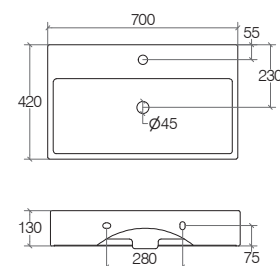

**Ceramica lucida**  
 Polished ceramic  
 Céramique brillante  
 Keramik poliert

<b>537091</b>	<b>.09</b>
<b>€</b>	<b>375,00</b>

**Lavabo da appoggio con foro rubinetto, senza piletta**

Countertop washbasin with tap hole, without waste water drain  
 Vasque à poser avec perçage de robinetterie, sans bonde  
 Becken mit Armatur Loch, od. Aufzusetzen