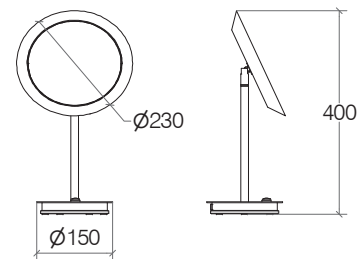

<b>55863</b>	<b>.29</b>
€	238,00

**Specchio ingranditore con luce LED da appoggio**

Magnifying table mirror with LED light / Miroir grossissant à poser avec lumière LED  
Vergrößerungsspiegel LED Licht Standmodell