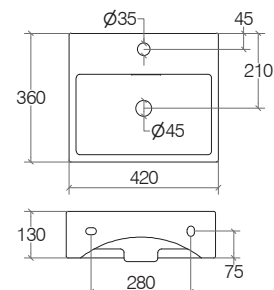

ITALY

**Ceramica lucida**  
 Polished ceramic  
 Céramique brillante  
 Keramik poliert

<b>537061.29</b>	<b>.09</b>
<b>€</b>	229,00

**Quarelo**

**Lavabo da appoggio con foro rubinetto, senza piletta**

Countertop washbasin with tap hole, without waste water drain  
 Vasque à poser avec perçage de robinetterie, sans bonde  
 Becken mit Armatur Loch, od. Aufzusetzen