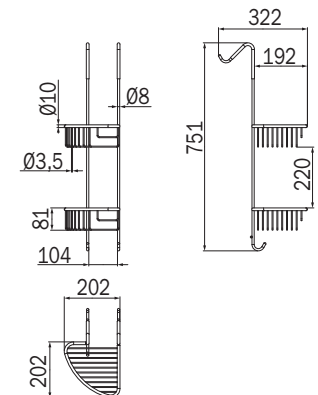

Ottone cromato
Chromed brass
Laiton chromé
Verchromtes Messing

50029DX

.29

€

179,00