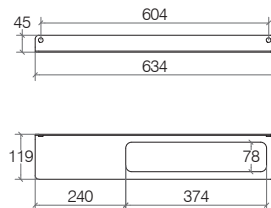

Towel holder and accessories bar 634 mm, right hole / Etagère avec p.serviettes - support pour accessoires 634 mm, trou à droite  
 Halter mit Ablage 634 mm Loch Rechts

verniciato bianco  
 Painted white  
 laqué blanc  
 Lackiertem Weiß