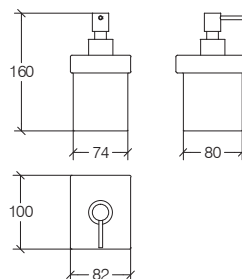

SKUARA

Vaschetta portasapone, abbinabile con supporto minimo 200 mm

Soap dish, matching with bracket minimum size 200 mm / Porte-savon, compatible avec support minimum 200 mm / Seifenablage verwendbar mit Halter Minimum 200 mm

ITALY

Ceramica
Ceramic
C eramique
Keramik

52803	.09
€	30,00

Vaschetta portasapone, abbinabile con supporto minimo 200 mm

Soap dish, matching with bracket minimum size 200 mm / Porte-savon, compatible avec support minimum 200 mm / Seifenablage verwendbar mit Halter Minimum 200 mm

ITALY

Acciaio inox lucido
Polished stainless steel
Acier inoxydable brillant
Poliert Edelstahl

52803	.29
€	30,00

Dosasapone 300 ml, abbinabile con supporto minimo 80 mm

Soap dispenser 300 ml, matching with bracket size 80 mm / Distributeur savon liquide 300 ml, compatible avec support 80 mm / Seifenspender 300 ml, verwendbar mit Halter Min. 80 mm

ITALY

Ceramica
Ceramic
C eramique
Keramik

52804.09	.29
€	52,00

Dosasapone 350 ml, abbinabile con supporto minimo 80 mm

Soap dispenser 350 ml, matching with bracket size 80 mm / Distributeur savon liquide 350 ml, compatible avec support 80 mm / Seifenspender 350 ml, verwendbar mit Halter Min. 80 mm

Acciaio inox lucido
Polished stainless steel
Acier inoxydable brillant
Poliert Edelstahl

52804	.29
€	61,00

SKUARA