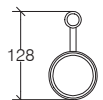

Portasalvietta per barra

Towel rail for rail / Porte-serviettes pour barre / Handtuchhalter für Stange