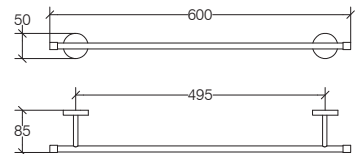

Portasalviette 600 mm

Towel rail 600 mm / Porte-serviettes 600 mm / Handtuchhalter 600 mm

Ottone cromato
Chromed brass
Laiton chromé
Verchromtes Messing

non incluso / da ordinare separatamente € 11,00
not included / to be additionally ordered € 11,00
non inclus / à commander séparément € 11,00
Nicht Enthalten / Separat Bestellen € 11,00

R225000

5514	.29
€	62,00