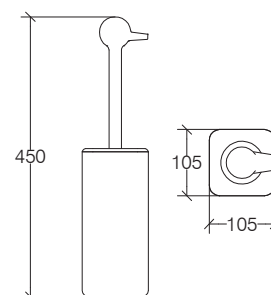

Portascopino

Toilet brush holder / Porte-balai / Wc-Bürstengarnitur

Silicone   **Ceramica**
Silicon   Ceramic
Silicone   Céramique
Silikon   Keramik

5022	.15
€	73,00