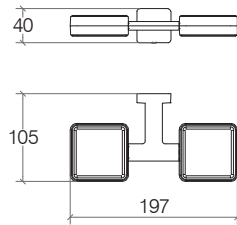

Supporto doppio

Double holder / Support double / Doppelhalter

Metallo cromo
Chromed metal
Métal chromé
Chrom Metall

Metallo satinato
Satinéd metal
Métal satiné
Vereist Metall

Metallo nero opaco
Matt black metal
Métal noir mat
Schwarz Matt Metall

61202	.29	.36	.23
€	38,00	62,00	48,00

Metallo oro rosa
Pink gold metal
Métal or rose
Rotgold Metall

Metallo oro
Gold colored metal
Métal couleur or
Gold Metall

Metallo bronzo
Bronze metal
Métal couleur bronze
Bronze Metall

61202	.34	.30	.35
€	80,00	80,00	80,00