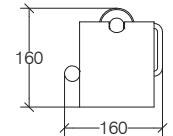

R225000

non incluso / da ordinare separatamente € 11,00
not included / to be additionally ordered € 11,00
non inclus / à commander séparément € 11,00
Nicht Enthalten / Separat Bestellen € 11,00

Ottone cromato
Chromed brass
Laiton chromé
Verchromtes Messing

.29

Ottone oro
Gold brass
Laiton or
Gold Messing

.30

Ottone bronzo
Bronze brass
Laiton bronze
Bronze Messing

.35

52907			
€	80,00	113,00	113,00

Portarotolo con riserva

Toilet paper holder with reserve / Porte-rouleau réserve / Ersatztoilettenpapier