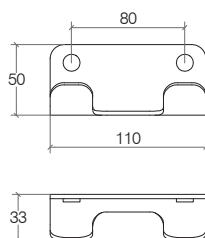

Appendino doppio

Double hook / Patère double / Hacken doppelt

verniciato bianco
Painted white
laqué blanc
Lackiertem Weiß

verniciato nero
Painted black
laqué noir
Lackiertem

51813

.09

.18

€

31,00

31,00

verniciato artic
Painted artic
laqué artic
Lackiertem Artic

.90

verniciato sailor blue
Painted sailor blue
laqué sailor blue
Lackiertem sailor blue

.92

verniciato grigio
Painted grey
laqué gris
Lackiertem Grau

.95

verniciato sabbia
Painted sand
laqué sable
Lackiertem Sand

.98

verniciato tortora
Painted tortora
laqué tortora
Lackiertem Tortora

.99

51813

.90

.92

.95

.98

.99

€

31,00

31,00

31,00

31,00

31,00