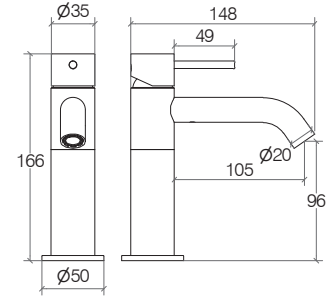

Canole

Miscelatore monocomando lavabo

Single lever washbasin mixer / Mitigeur monotrou pour lavabo / Einhebel Mischer für Waschtisch

Acciaio inox lucido
Polished stainless steel
Acier inoxydable brillant
Poliert Edelstahl

Acciaio inox satinato
Satinated stainless steel
Acier inoxydable satiné
Vereist Edelstahl

6302

.29

.32

€

293,00

269,00

ITALY
AISI 316

Miscelatore monocomando lavabo alto

High single lever washbasin mixer / Mitigeur monotrou haut pour lavabo / Höher Einhebel Mischer für Waschtisch