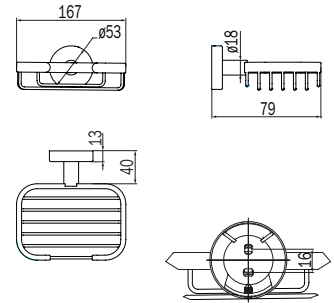

Glass shelf 792 mm / Etagère en verre 792 mm / Glasablage 792 mm

**Vetro acidato**  
Etched glass  
Verre dépoli  
Geätztes Glas

<b>5279</b>	<b>.81</b>
<b>€</b>	<b>46,00</b>

**NAPIE**

**new**

**Cestino**

Basket / Panier / Seifenkorb