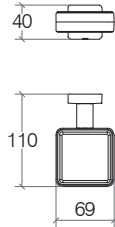

DADO

Supporto singolo

Single holder / Support individuel / Einzelhalter