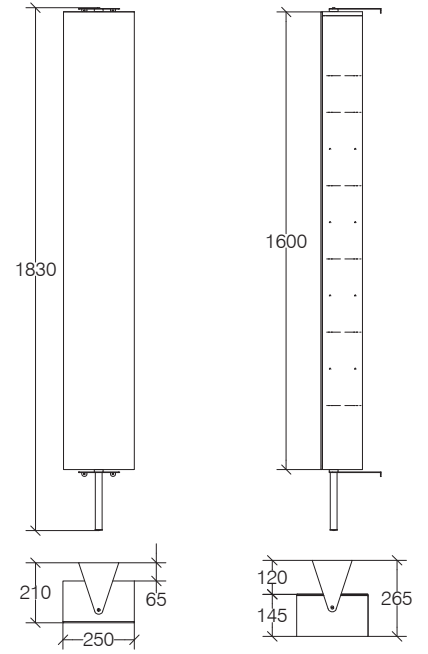

51505

.29

€

368,00

**Colonna girevole con specchio e ripiani in vetro**

Swivel cabinet with mirror and glass shelves  
 Colonne pivotante avec miroir et étagère en verre  
 Drehbarer Schrank mit Spiegel und Glasablage