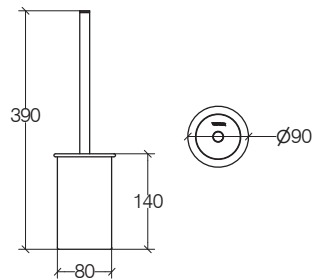

Portascopino

Toilet brush / Porte-balai / Toilettenbürstengarnitur

Porcellana
Porcelaine
Porcelaine
Porzellan

Vetro acidato
Etched glass
Verre dépoli
Geätztes Glas

Ottone cromato
Chromed brass
Laiton chromé
Verchromtes Messing

Ottone verniciato
Painted brass
Laiton laqué
Lackiertem Messing

Ottone cromato
Chromed brass
Laiton chromé
Verchromtes Messing

Ottone verniciato
Painted brass
Laiton laqué
Lackiertem Messing

55062	.09	.09.22	.81	.81.22
€	44,00	44,00	44,00	44,00