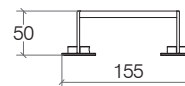

Appendino doppio

Double hook / Patère double / Hacken doppelt