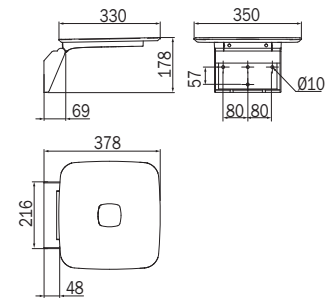

ABS
ABS
ABS
ABS

54722

.09

€

205,00

Complementi / Complements / Compléments / Ergänzungen

Ricambi / Spare parts / Pièces détachées / Ersatzteile

53442	R2253442	Chiodino silicone blocca sacchetto - Silicon stud bag blocks	4,00
53443	R3053443	Sacco in tessuto bianco per art. 53443 - White fabric bag for art. 53443	49,00
5350	R2353503	Coperchio Ø 200 mm - Lid Ø 200 mm	31,00
5351	R2353513	Coperchio Ø 300 mm - Lid Ø 300 mm	44,00
5352	R2353523	Coperchio Ø 350 mm - Lid Ø 350 mm	49,00
54720	R2254720	Copertura ABS e attacco a muro - Wall ABS cover and fix kit	6,00