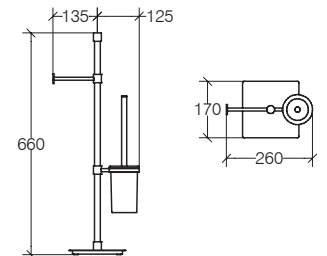

**5124**

**.29**

€

182,00

**Piantana portarotolo e portascopino**

Toilet paper and brush holder stand / Porte-rouleau et balai sur pied / Kombi-Bürstengarnitur mit Papierhalter und WC-Bürste

**Ottone cromato**  
Chromed brass  
Laiton chromé  
Verchromtes Messing