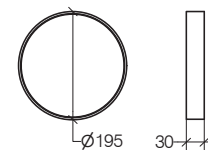

Resina verniciata nera
Black painted resin
Résine laqué noir
Lackiertem Harz Schwarz

56921	.22
€	180,00