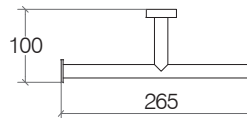

Portarotolo doppio

Double toilet paper holder / Porte-rouleau double / Toilettenpapierhalter doppelt

Ottone cromato
Chromed brass
Laiton chromé
Verchromtes Messing

Ottone verniciato
Painted brass
Laiton laqué
Lackiertem Messing

5205

.29

.22

€

47,00

47,00