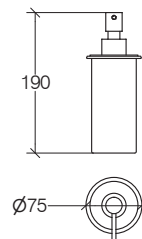

Dosasapone 200 ml

Soap dispenser 200 ml / Distributeur savon liquide 200 ml / Seifenspender 200 ml

Porcellana
Porcelaine
Porcelaine
Porzellan

Vetro acidato
Etched glass
Verre dépoli
Geätztes Glas

Ottone cromato
Chromed brass
Laiton chromé
Verchromtes Messing

Ottone verniciato
Painted brass
Laiton laqué
Lackiertem Messing

Ottone cromato
Chromed brass
Laiton chromé
Verchromtes Messing

Ottone verniciato
Painted brass
Laiton laqué
Lackiertem Messing

55006	.09	.09.22	.81	.81.22
€	43,00	43,00	43,00	43,00