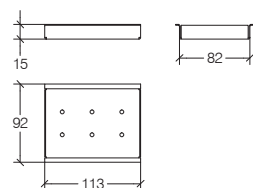

Vaschetta portasapone, abbinabile con supporto minimo 120 mm

Soap dish, matching with bracket minimum size 120 mm / Porte-savon, compatible avec support minimum 120 mm / Seifenablage verwendbar mit Halter Minimum 120 mm