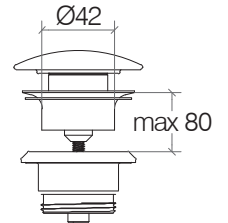

Bianca lucida
Glossy white
Blanc brillant
Glänzend weiße

Antracite
Anthracite
Anthracite
Anthrazit

Bianca opaca
Matt white
Blanc mat
Mattweiße

53977	.09	.17	.26
€	94,00	136,00	136,00

Piletta klik con troppopieno max 50 mm

Automatic waste water drain with overflow max height 50 mm / Bonde automatique avec trop-plein max 50 mm
Druck-Ablaufgarnitur mit Überlauf max 50 mm