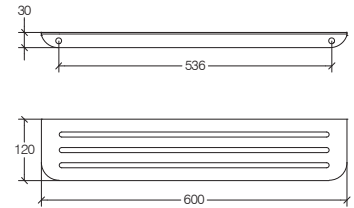

Mensola doccia 600 mm

Shower shelf 600 mm / Etagère douche 600 mm / Duschablage 600 mm