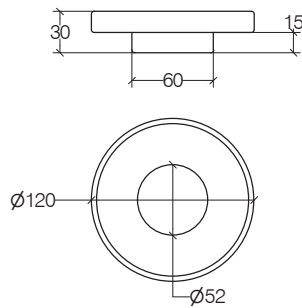

Portasapone

Soap dish / Porte-savon / Seifenschale