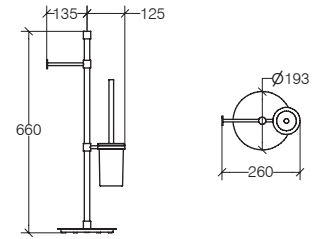

Piantana portarotolo e portascopino

Toilet paper and brush holder stand / Porte-rouleau et balai sur pied / Kombi-Bürstengarnitur mit Papierhalter und WC-Bürste