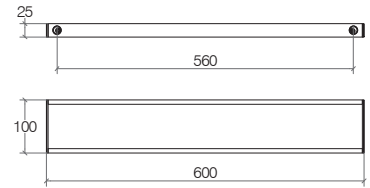

## SKUARA

**Portasalviette / porta accessori 600 mm**

Towel holder accessories bar 600 mm / Porte-serviettes support pour accessoires (à équiper) 600 mm / Handtuchhalter Halter für Accessoires 600 mm

Ottone cromato  
Chromed brass  
Laiton chromé  
Verchromtes Messing