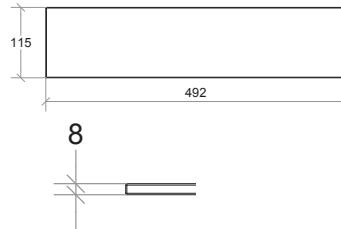

Mensola vetro temperato 492 mm

Glass shelf 492 mm / Etagère en verre 492 mm / Glasablage 492 mm

Vetro acidato
Etched glass
Verre dépoli
Geätztes Glas

5277	.81
€	35,00