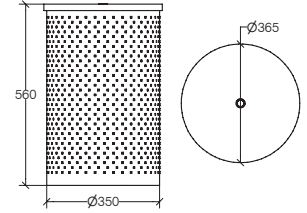

**5351.29**

**.29**

€

173,00

**Sestei**

**Portabiancheria forato con coperchio**

Perforated laundry basket with lid / Panier à linge percée avec couvercle / Wäschekorb gelocht mit Deckel

**Acciaio inox lucido**  
Polished stainless steel  
Acier inoxydable brillant  
Poliert Edelstahl