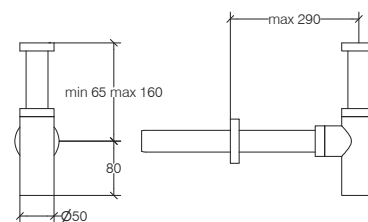

Sifone 1"-1/4 mm

Siphon, 1"-1/4 mm / Siphon 1"1/4 mm / Siphon 1" 1/4 mm

Ottone cromato
Chromed brass
Laiton chromé
Verchromtes Messing

Ottone verniciato
Painted brass
Laiton laqué
Lackiertem Messing

53922

.29

.22

€

64,00

85,00