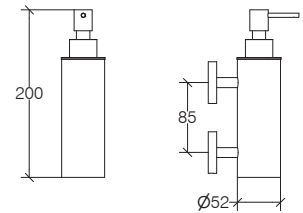

**Ottone cromato**  
Chromed brass  
Laiton chromé  
Verchromtes Messing

<b>55032</b>	<b>.29</b>
<b>€</b>	<b>75,00</b>

**Supporto portascopino a parete**

Wall toilet brush holder / Support porte-balai mural / Halter lose für Toilettenbürsten am Wand