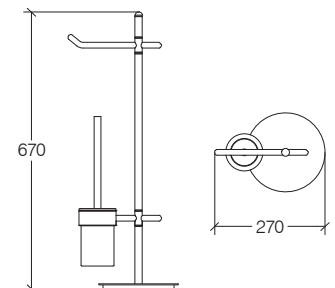

### Piantana con portarotolo e portascopino

Toilet paper and brush holder stand / Porte-rouleau et balai sur pied / Kombi-Bürstengarnitur mit Papierhalter und WC-Bürste

Metallo verniciato  
Painted metal  
Métal laqué  
Lackiertes Metall