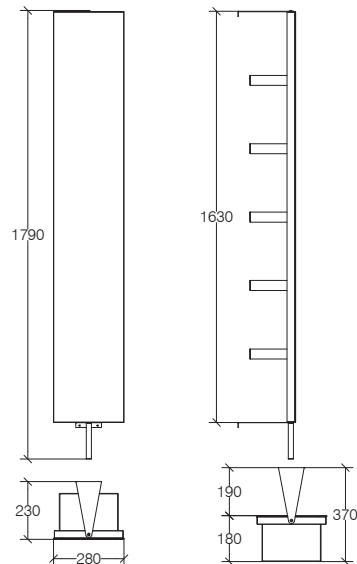

Ciacole

Colonna girevole con specchio

Swivel cabinet with mirror / Colonne pivotante avec miroir / Drehbarer Schrank mit Spiegel