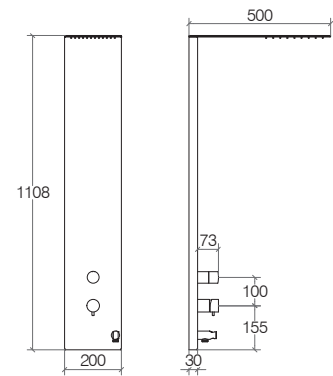

Supioni

Colonna doccia completa con miscelatore e doccetta

Shower column complete with mixer and handshower
Colonne de douche avec mitigeur et douchette
Duschsäule mit Mischer und Handbrause

Acciaio inox lucido
Polished stainless steel
Acier inoxydable brillant
Poliert Edelstahl

Acciaio inox satinato
Satined stainless steel
Acier inoxydable satiné
Vereist Edelstahl

53915

.29

.32

€

667,00

772,00