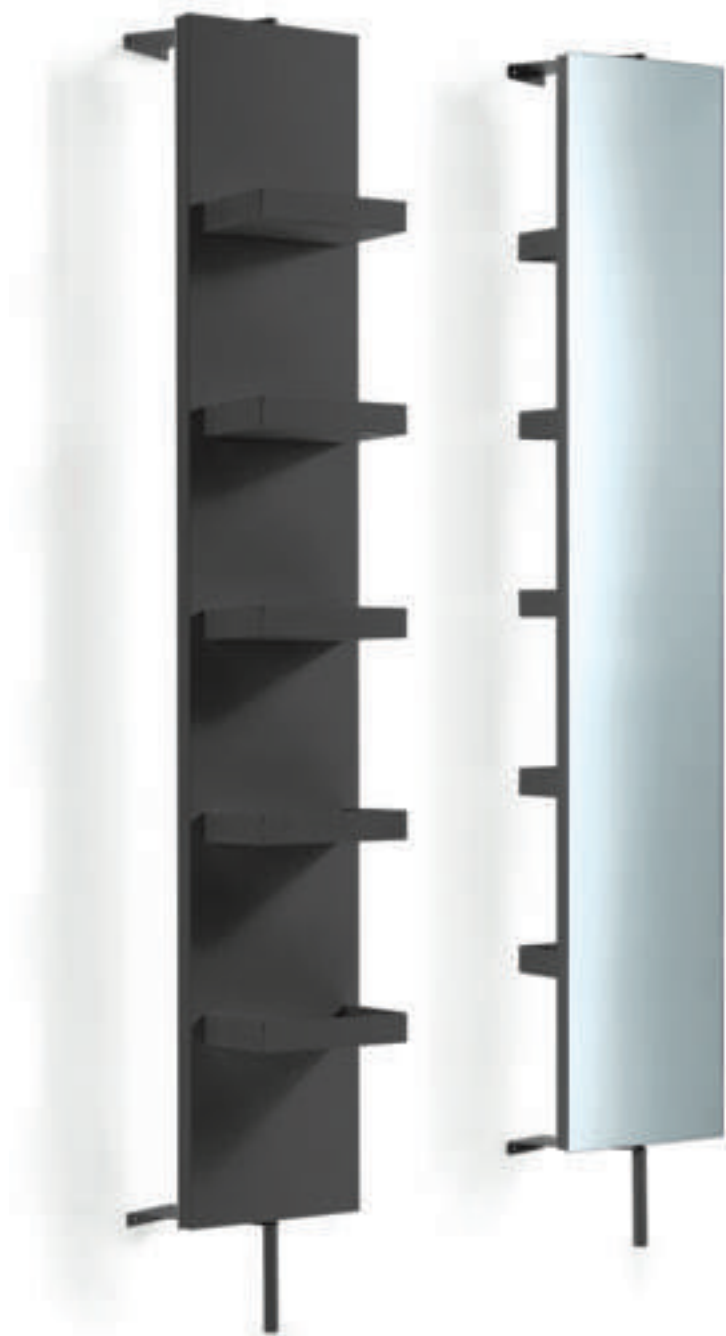

Ciacole

Colonna girevole con specchio

Swivel cabinet with mirror / Colonne pivotante avec miroir / Drehbarer Schrank mit Spiegel