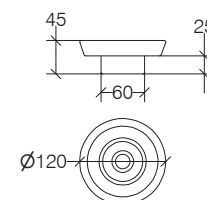

Portasapone

Soap dish / Porte-savon / Seifenschale

Porcellana
Porcelaine
Porcelaine
Porzellan

53021

.09

Acciaio inox lucido
Polished stainless steel
Acier inoxydable brillant
Poliert Edelstahl

.29

Vetro acidato
Etched glass
Verre dépoli
Geätztes Glas

.81

€

24,00

41,00

19,00