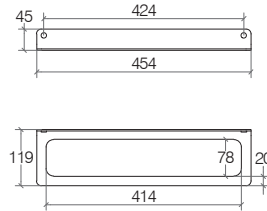

31,00

31,00

31,00

31,00

31,00

**Portasalviette 454 mm**

Towel rail 454 mm / Porte-serviettes 454 mm / Handtuchhalter 454 mm

verniciato bianco  
Painted white  
laqué blanc  
Lackiertem Weiß