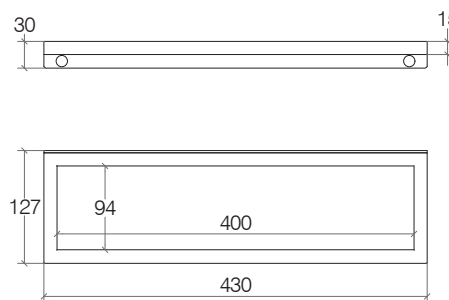

Mensola 430 mm

Shelf 430 mm / Tablette 430 mm / Ablage 430 mm

Bambù
Bamboo
Bambou
Bambus

51715	.03
€	52,00

L'articolo sarà disponibile a partire dal 01/05/2021
This article will be available starting from 01/05/2021
Cet article sera disponible à partir du 01/05/2021
Artikel erhältlich bei 01/05/2021