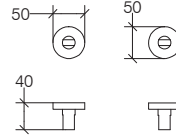

### Coppia supporti mensola

Shelf wall bearing (1 pair) / Paire de supports pour tablette / Paar Halter für Ablage

Ottone cromato  
Chromed brass  
Laiton chromé  
Verchromtes Messing

<b>5526</b>	<b>.29</b>
€	41,00