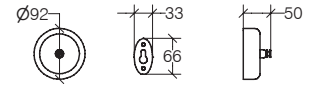

Filo stendibiancheria 250 mm, portata 3 kg

Retractable clothesline 250 mm, max weight 3 kg for inhouse use

Fil étendoir 250 mm, portée 3 kg

Wäscheleine 250 mm, Tragfähigkeit 3 Kg