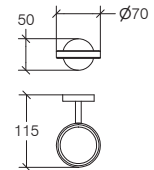

Supporto singolo

Single holder / Support individuel / Halter lose

Ottone cromato
Chromed brass
Laiton chromé
Verchromtes Messing

non incluso / da ordinare separatamente € 1100
not included / to be additionally ordered € 11,00
non inclus / à commander séparément € 11,00
Nicht Enthalten / Separat Bestellen € 11,00

R225000

55001	.29
€	29,00