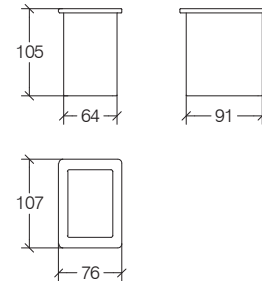

Bicchieri

Tumbler / Verre / Becher

Ceramica
Ceramic
Céramique
Keramik

52891	.09
€	43,00