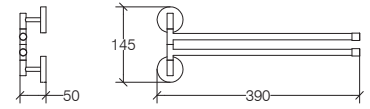

Portasalviette doppio snodato

Double jointed towel rail / Porte-serviettes articulé double / Doppelhandtuchhalter schwenkbar

Ottone cromato
Chromed brass
Laiton chromé
Verchromtes Messing

non incluso / da ordinare separatamente € 1100
not included / to be additionally ordered € 11,00
non inclus / à commander séparément € 11,00
Nicht Enthalten / Separat Bestellen € 11,00

R225000

5517	.29
€	75,00