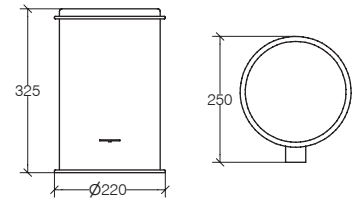

Acciaio inox lucido
Polished stainless steel
Acier inoxydable brillant
Poliert Edelstahl

5347	.29
€	121,00