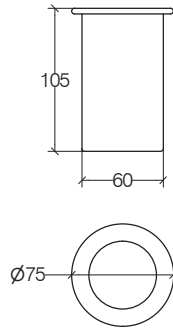

BAKETO

Bicchieri

Tumbler / Verre / Becher

Porcellana
Porcelaine
Porcelaine
Porzellan

Vetro acidato
Etched glass
Verre dépoli
Geätztes Glas

55003	.09	.81
€	17,00	17,00