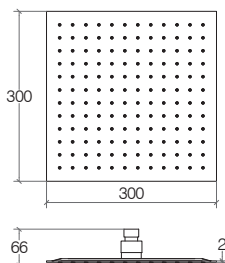

Acciaio inox lucido
Polished stainless steel
Acier inoxydable brillant
Poliert Edelstahl

53836	.29
€	147,00

AISI 304

SUPIONI