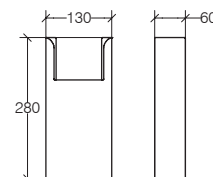

Porta sacchetti igienici

Jumbo roll toilet tissue dispenser / Porte sachets hygiéniques / Spender für Toilettenpapier Jumbo