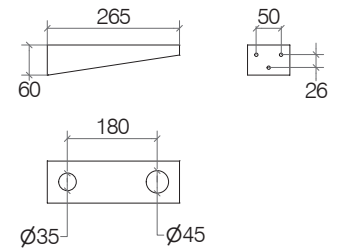

Goto

Supporto vasca con foro rubinetto e tappo

Wall support, with tap hole / Support avec perçage de robinetterie
Wandhalterung für Becken mit Hahnloch

Combinabile con Serie Busi e Cane
Matching with Busi e Cane collection
À équiper avec collection Busi e Cane
Verwendbar mit Kollektion Busi e Cane

Acciaio inox
Stainless steel
Acier inoxydable
Rostfreier stahl

66213

.29

€

86,00

Supporto vasca con foro rubinetto e tappo

Wall support, with tap hole / Support avec perçage de robinetterie
Wandhalterung für Becken mit Hahnloch