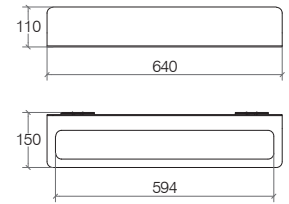

**Alluminio verniciato**  
Painted aluminium  
Aluminium laqué  
Lackiertem Aluminium

<b>5144</b>	<b>.09</b>	<b>.18</b>
<b>€</b>	88,00	88,00

**CURVÀ**

**Portasalviette / Porta accessori 640 mm**

Towel holder - accessories bar 640 mm / Porte-serviettes - support pour accessoires (à équiper) 640 mm  
Handtuchhalter Halter für Accessoires 640 mm