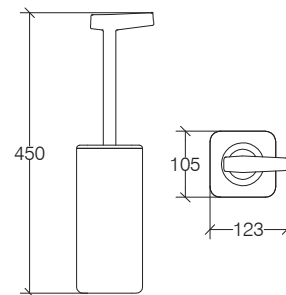

Portascopino

Toilet brush holder / Porte-balai / Wc-Bürstengarnitur

Silicone
Silicon
Silicone
Silikon

Ceramica
Ceramic
Céramique
Keramik

5023	.11
€	73,00

ITALY