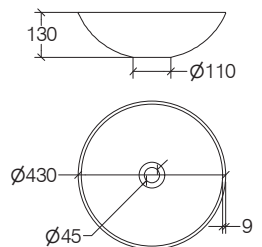

Ceramica lucida
Polished ceramic
Céramique brillante
Keramik poliert

Ceramica opaca
Matt ceramic
Céramique mate
Keramik matt

Ceramica opaca
Matt ceramic
Céramique mate
Keramik matt

536991

.09

.17

.26

€

293,00

381,00

381,00

ITALY