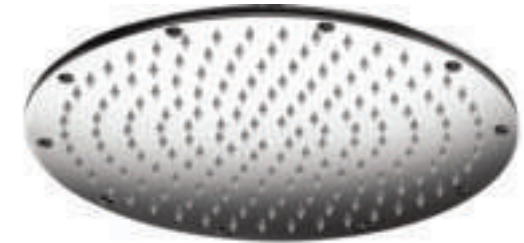

Supioni

Soffione doccia ispezionabile con snodo 1/2"

Self-cleaning shower head, with 1/2" connection
Pomme de douche autonettoyante avec raccord 1/2"
Selbstreinigender Kopfbrause mit Kugelgelenk G 1/2"