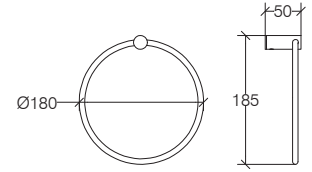

PICOLA

Anello portasalviette

Towel ring / Anneau porte-serviettes / Handtuchring

Ottone cromato
Chromed brass
Laiton chromé
Verchromtes Messing

5259	.29
€	41,00

Portasalviette 400 mm

Towel rail 400 mm / Porte-serviettes 400 mm / Handtuchhalter 400 mm