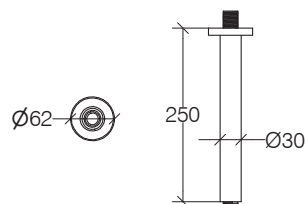

**53807****.29****.22**

€

68,00

75,00

**Braccio doccia a soffitto tondo per snodo 1/2"**

Ceiling round shower-arm, 1/2" joint

Bras de douche de plafond, rond, raccord 1/2"

Brausearm, Deckenmontage G 1/2" rund