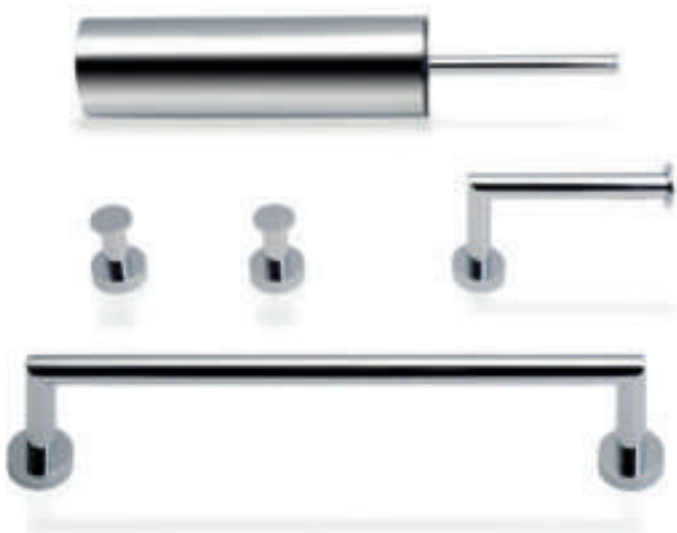

TA-BAKETO FIX

5210.29

Portasalviette 400 mm

Towel rail 400 mm / Porte-serviettes 400 mm / Handtuchhalter 400 mm

5208.29

Coppia appendini

2 Hooks / Jeu de 2 patères / Paar Hacken

5204.29

Portarotolo

Toilet paper holder / Porte-rouleau / Toilettenpapierhalter

50042.29

Portascopino

Toilet brush / Porte-balai / Toilettenbürstengarnitur

Ottone cromato
Chromed brass
Laiton chromé
Verchromtes Messing

Ottone verniciato
Painted brass
Laiton laqué
Lackiertem Messing

TA-BAKETO FIX	.29	.22
€	230,00	230,00