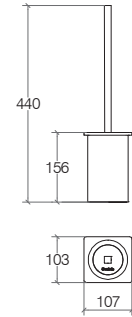

BAMBOO

new

Portascopino

Toilet brush / Porte-balai / Toilettenbürstengarnitur

L'articolo sarà disponibile a partire dal 01/05/2021
This article will be available starting from 01/05/2021
Cet article sera disponible à partir du 01/05/2021
Artikel erhältlich bei 01/05/2021

Bambù
Bamboo
Bambou
Bambus

Ceramica
Ceramic
Céramique
Keramik

52896.09	.03
€	70,00

Dosapone 300 ml

Soap dispenser 300 ml / Distributeur savon liquide 300 ml / Seifenspender 300 ml

L'articolo sarà disponibile a partire dal 01/05/2021
This article will be available starting from 01/05/2021
Cet article sera disponible à partir du 01/05/2021
Artikel erhältlich bei 01/05/2021

Bambù
Bamboo
Bambou
Bambus

Ceramica
Ceramic
Céramique
Keramik

52895.09	.03
€	90,00

Bicchieri

Tumbler / Verre / Becher

Ceramica
Ceramic
Céramique
Keramik

52891	.09
€	43,00