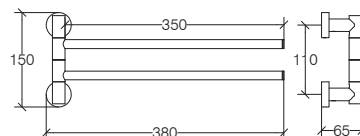

<b>5233</b>	<b>.29</b>	<b>.22</b>
<b>€</b>	234,00	234,00

**Portasalviette doppio snodato**

Double jointed towel rail / Porte-serviettes articulé double / Doppelhandtuchhalter schwenkbar

**Ottone cromato**  
Chromed brass  
Laiton chromé  
Verchromtes Messing