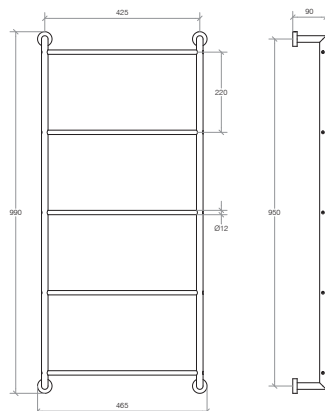

Scaletta portasalviette a muro

Wall towel holder / Echelle porte-serviettes mural / Handtuchständer mit Anlehnung am Wand

Ottone cromato
Chromed brass
Laiton chromé
Verchromtes Messing

Ottone verniciato
Painted brass
Laiton laqué
Lackiertem Messing

5233	.29	.22
€	234,00	234,00