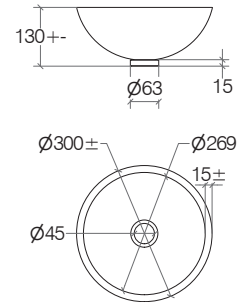

Vetro Glass Verre Glas	Vetro Glass Verre Glas	Vetro Glass Verre Glas	Vetro Glass Verre Glas	Vetro Glass Verre Glas
53695	.29.29	.29.30	.31.30*	.29.82
€	305,00	305,00	305,00	269,00

* lavabo in vetro foglia oro con ghiera oro opaco
Gold leaf glass washbasin with matt gold ring
Vasque en verre de feuille d'or avec anneau en or mat
Goldglas Waschbecken mit mattem Goldring

Vasca tonda da appoggio senza piletta con ghiera d'appoggio

Round countertop washbasin without free waste water drain with tabletop ring
Vasque ronde à poser sans bonde avec anneau d'appui
Ovale Aufsatzbecken ohne Ablaufgarnitur mit Tisch Ring