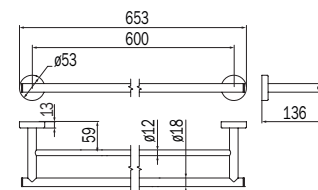

Portasalviette doppio 650 mm

Double towel rail 650 mm / Porte-serviettes double 650 mm / Handtuchhalter doppelt 650 mm

Acciaio Inox lucido
Polished stainless steel
Acier Inoxydable brillant
Edelstahl Glänzend

Acciaio inox spazzolato
Brushed stainless steel
Acier inoxydable brossé
Edelstahl Gebürstet

53131	.29	.32
€	90,00	95,00