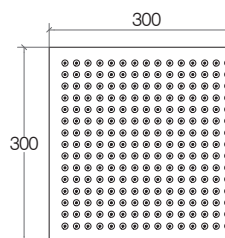

Acciaio inox lucido
Polished stainless steel
Acier inoxydable brillant
Poliert Edelstahl

53880	.29
€	100,00

53881	.29
€	135,00

53882	.29
€	147,00