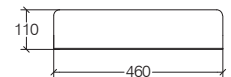

### Portasalvietta / Porta accessori 460 mm

Towel holder - accessories bar 460 mm / Porte-serviettes - support pour accessoires (à équiper) 460 mm  
Handtuchhalter Halter für Accessoires 460 mm

**Alluminio verniciato**  
Painted aluminium  
Aluminium laqué  
Lackiertem Aluminium