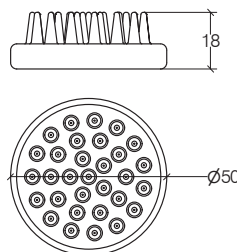

Griglietta in silicone antiscivolo per Art. 55004 (20 pezzi assortiti in 4 colori)

20 grip grids for soap dish 55004 / Grille en silicon 20 picks pour porte savon 55004 / 20 Einlagen für Seifenschale 55004