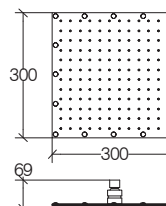

53817			.29
€	267,00