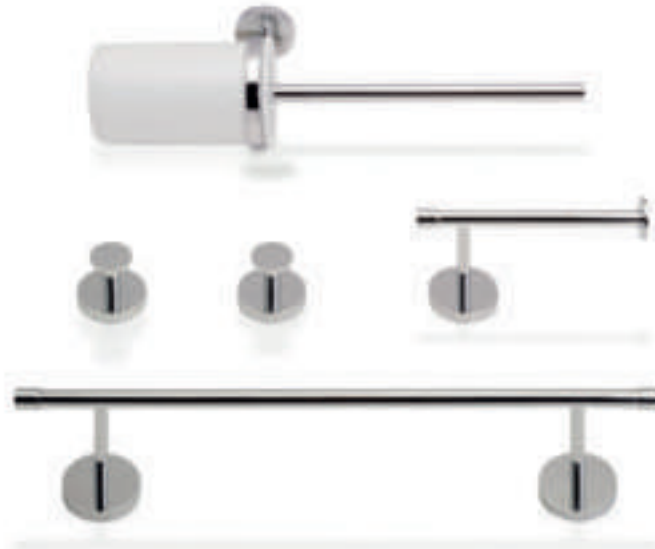

TA DUEMILA FIX

5512.29
Portasalviette 400 mm

Towel rail 400 mm / Porte-serviettes 400 mm / Handtuchhalter 400 mm

5507.29
Coppia appendini

2 Hooks / Jeu de 2 patères / Paar Hacken

5504.29
Portarotolo

Toilet paper holder / Porte-rouleau / Toilettenpapierhalter

55061.29+55062.09
Portascopino

Toilet brush / Porte-balai / Toilettenbürstengarnitur

Ottone cromato
Chromed brass
Laiton chromé
Verchromtes Messing

TA-DUEMILA FIX	
€	191,00

TA DUEMILA FIX BIS

5512.29
Portasalviette 400 mm

Towel rail 400 mm / Porte-serviettes 400 mm / Handtuchhalter 400 mm

5507.29
Coppia appendini

2 Hooks / Jeu de 2 patères / Paar Hacken

5504.29
Portarotolo

Toilet paper holder / Porte-rouleau / Toilettenpapierhalter