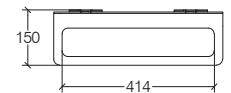

### Portasalvietta / Porta accessori 460 mm

Towel holder - accessories bar 460 mm / Porte-serviettes - support pour accessoires (à équiper) 460 mm  
Handtuchhalter Halter für Accessoires 460 mm

**Alluminio verniciato**  
Painted aluminium  
Aluminium laqué  
Lackiertem Aluminium