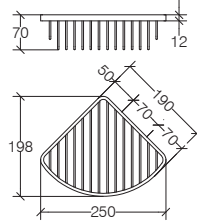

Griglia doccia angolare

Corner shower basket
Panier douche angulaire
Seifenablage eckig

Ottone cromato
Chromed brass
Laiton chromé
Verchromtes Messing

50002	.29
€	49,00