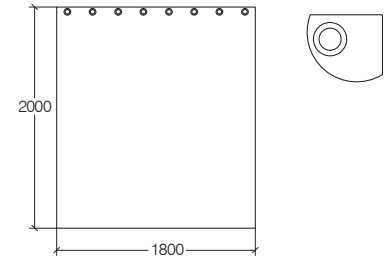

Poliestere
Polyester
Polyester
Polyester

Poliestere
Polyester
Polyester
Polyester

71801

.09

.53

€

80,00

80,00

Tubo per doccia ad angolo (accorciabile)

Corner shower curtain holder (can be shortened)
Support angle pour rideau de douche (raccourcissable)
Eckige Halterung für Duschvorhang (verkürzbar)