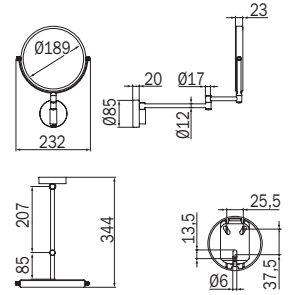

Ottone cromato
Chromed brass
Laiton chromé
Verchromtes Messing

55853	.29
€	143,00