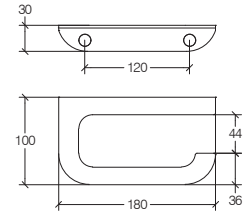

ROERSA

Portarotolo

Toilet paper holder / Porte-rouleau / Toilettenpapierhalter