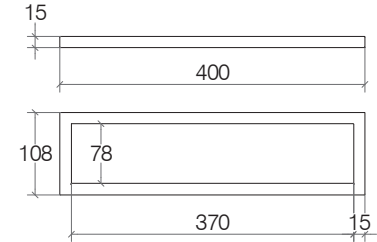

GRELA

Portasalviette - porta accessori 400 mm

Towel rail - accessories bar 400 mm / Porte-serviettes - support pour accessoires 400 mm / Handtuchhalter - Halter für Accessoires 400 mm

verniciato bianco Painted white laqué blanc Lackiertem Weiß
verniciato nero Painted black laqué noir Lackiertem
Acciaio inox Stainless steel Acier inoxydable Edelstahl
Acciaio inox satinato Satined stainless steel Acier inoxydable satiné Vereist Edelstahl
nickel nero Black nickel nickel noir Nickel Schwarz

51708	.09	.18	.29	.32	.33
€	152,00	152,00	196,00	206,00	223,00

Portasalviette - porta accessori 600 mm

Towel rail - accessories bar 600 mm / Porte-serviettes - support pour accessoires 600 mm / Handtuchhalter - Halter für Accessoires 600 mm