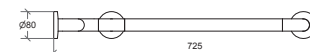

Othello

Maniglione di sicurezza reversibile

Reversible grab security bar / Barre d'appui réversible / Sicherheitsgriff wechselseitig