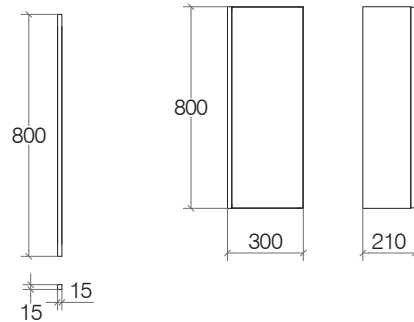

Grela - Ciacole

Pensile con anta destra con apertura push-pull e ripiani in vetro

Cabinet with right door push-pull and glass shelves / Armoire avec porte droite push-pull et étagère en verre / Schrank mit rechte Tür push-pull und Glasablage

Pensile con anta sinistra con apertura push-pull e ripiani in vetro

Cabinet with left door push-pull and glass shelves / Armoire avec porte gauche push-pull et étagère en verre / Schrank mit linke Tür push-pull und Glasablage

Pensile da completare con profilo 82911 obbligatorio

Cabinet must be completed with 82911 profile
Armoire à compléter avec la baguette 82911
Schrank muss mit dem Profil 82911 vervollständigt werden.

COD.	Descrizione / Description / Description / Beschrieb	L €	O €	N €
8291DX.nn	Pensile con anta destra Cabinet with right door / Armoire avec porte droite / Schrank mit rechte Tür	405,00	353,00	288,00
8291SX.nn	Pensile con anta sinistra Cabinet with left door / Armoire avec porte gauche / Schrank mit linke Tür	405,00	353,00	288,00
COD.	Descrizione / Description / Description / Beschrieb	.09 - .18 €	.29 €	.33 €
82911.nn	Profilo per pensile H. 800 mm Cabinet profile 800 mm / Baguette pour armoire 800 mm / Schrank profil	50,00	75,00	111,00