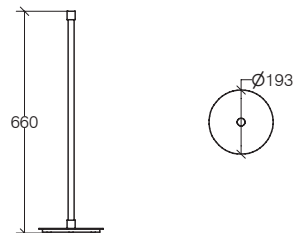

Ranpin

Piantana bassa attrezzabile

Customizable accessories stand, low / Porte-accessoires bas sur pied (à équiper) / Ständer Anpassbarer

Combinabile con accessori di pagina 198-199
Matching with accessories see page 198-199
À équiper avec les accessoires page 198-199
Verwendbar mit Zubehör Seite 198-199

Ottone cromato
Chromed brass
Laiton chromé
Verchromtes Messing

51259

.29

€

130,00

Piantana bassa attrezzabile

Customizable accessories stand, low / Porte-accessoires bas sur pied (à équiper) / Ständer Anpassbarer

Combinabile con accessori di pagina 198-199
Matching with accessories see page 198-199
À équiper avec les accessoires page 198-199
Verwendbar mit Zubehör Seite 198-199

Ottone cromato
Chromed brass
Laiton chromé
Verchromtes Messing

51194

.29

€

130,00