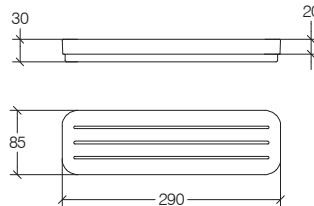

Mensola d'appoggio in melamina

Melamine shelf 300 mm / Étagère en mélamine 300 mm / Melamine Konsole 300 mm

new