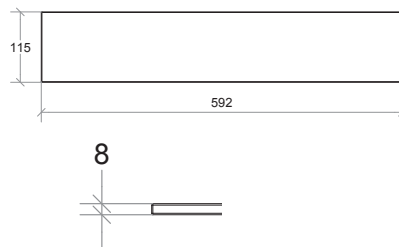

Mensola vetro temperato 592 mm

Glass shelf 592 mm / Etagère en verre 592 mm / Glasablage 592 mm

Vetro acidato
Etched glass
Verre dépoli
Geätztes Glas

5278	.81
€	39,00