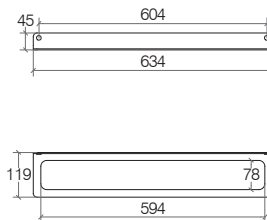

58,00

58,00

58,00

58,00

58,00

**Portasalviette 634 mm**

Towel rail 634 mm / Porte-serviettes 634 mm / Handtuchhalter 634 mm

verniciato bianco  
Painted white  
laqué blanc  
Lackiertem Weiß