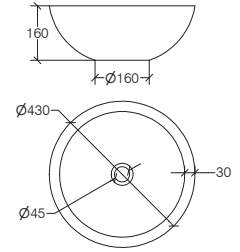

**53666**

**.29**

€

281,00

**Acquario**

**Vasca tonda da appoggio senza piletta**

Round countertop washbasin without free waste water drain  
 Vasque ronde à poser sans bonde  
 Ovale Aufsatzbecken ohne Ablaufgarnitur