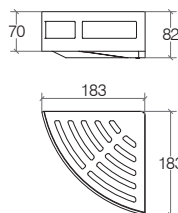

Griglia doccia angolare

Corner shower basket
Panier douche angulaire
Seifenablage eckig

ABS cromato
Chromed ABS
ABS chromé
Verchromtes ABS

ABS nero
Black ABS
ABS noir
ABS Schwarz

50040

.29

.22

€

59,00

67,00

ITALY