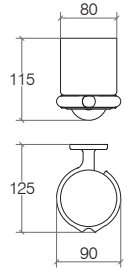

SBECA

Portabicchiere con bicchiere

Holder with tumbler / Support avec verre / Halter mit Becher

Vetro acidato
Etched glass
Verre dépoli
Geätztes Glas

Ottone cromato
Chromed brass
Laiton chromé
Verchromtes Messing

Ottone verniciato
Painted brass
Laiton laqué
Lackiertem Messing

61101

.29.81

.23.81

€

52,00

52,00

R225000

non incluso / da ordinare separatamente € 1100
not included / to be additionally ordered € 11,00
non inclus / à commander séparément € 11,00
Nicht Enthalten / Separat Bestellen € 11,00