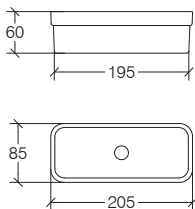

Scatola portaoggetti in melamina

Melamine box / Boîte porte-objets en mélamine / Melamine Schale