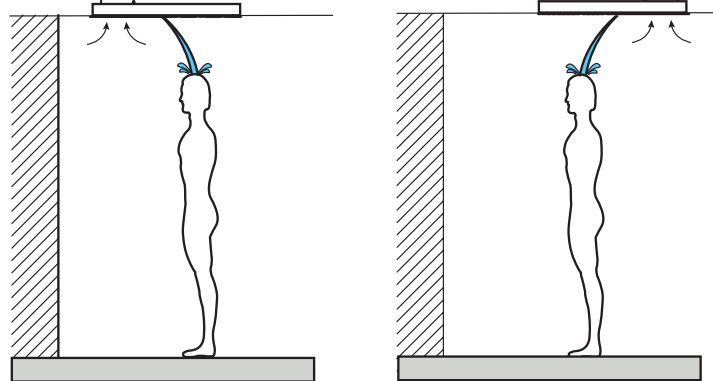

Soffione a soffitto quadro 680 x 220 mm con cascata e aspiratore vapore

Built-in square 680 x 220 mm shower head, with waterfall and steam extractor
Pomme de douche de plafond carrée 680 x 220 mm avec cascade et extracteur de vapeur
Kopfbrause quadratisch am Decken 680 x 220 mm mit Wasserfall und Dampfextraktor

new

L'articolo sarà disponibile a partire dal 01/04/2021
This article will be available starting from 01/04/2021
Cet article sera disponible à partir du 01/04/2021
Artikel erhältlich bei 01/04/2021

Acciaio inox lucido
Polished stainless steel
Acier inoxydable brillant
Poliert Edelstahl

53887	.29
€	795,00

Altezza massima raccomandata 230 cm.
Maximum recommended height 230 cm.
Hauteur maximale recommandée 230 cm.
Maximal empfohlene Höhe 230 cm.

Direzione della cascata
Waterfall direction
Direction de la cascade
Wasserfallkaskadenrichtung