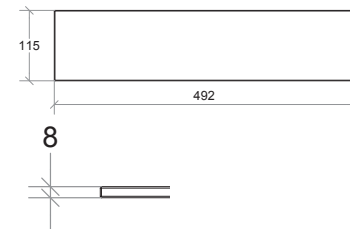

Mensola vetro temperato 492 mm

Glass shelf 492 mm / Étagère en verre 492 mm / Glasablage 492 mm