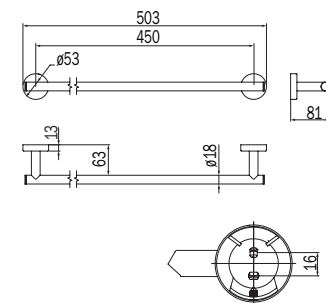

Portasalviette 500 mm

Towel rail 500 mm / Porte-serviettes 500 mm / Handtuchhalter 500 mm

Acciaio Inox lucido
Polished stainless steel
Acier Inoxydable brillant
Edelstahl Glänzend

Acciaio inox spazzolato
Brushed stainless steel
Acier inoxydable brossé
Edelstahl Gebürstet

53121	.29	.32
€	69,00	74,00