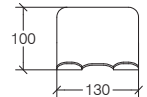

Appendino doppio

Double hook / Patère double / Hacken doppelt