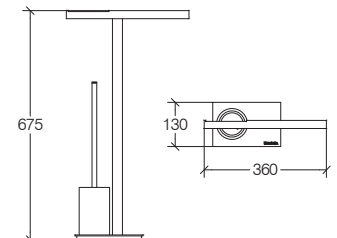

Piantana portarotolo, portascopino e portasalvietta

Toilet brush and towel set / Porte-rouleau sur pied avec balais et porte-serviettes / Kombi-Bürstengarnitur und Tuch - halter