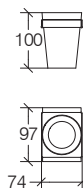

Bicchieri, abbinabile con supporto minimo 80 mm

Tumbler, matching with bracket min size 80 mm / Verre, compatible avec support min 80 mm / Becher verwendbar mit Halter Min 80 mm