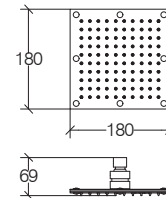

Supioni

Soffione doccia ispezionabile con snodo 1/2"

Self-cleaning shower head, with 1/2" connection
Pomme de douche autonettoyante avec raccord 1/2"
Selbstreinigender Kopfbrause mit Kugelgelenk G 1/2"

53810			.29
€	92,00		

53811			.29
€	159,00		

53812			.29
€	239,00		

Soffione doccia ispezionabile con snodo 1/2"

Self-cleaning shower head, with 1/2" connection
Pomme de douche autonettoyante avec raccord 1/2"
Selbstreinigender Kopfbrause mit Kugelgelenk G 1/2"

53815			.29
€	104,00		

53816			.29
€	165,00		

53817			.29
€	267,00