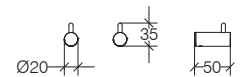

Coppia appendini

2 Hooks / Jeu de 2 patères / Paar Hacken