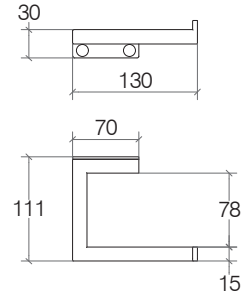

BAMBOO

new

Portarotolo

Toilet paper holder / Porte-rouleau / Toilettenpapierhalter

Bambù
Bamboo
Bambou
Bambus

51711	.03
€	40,00

L'articolo sarà disponibile a partire dal 01/05/2021
This article will be available starting from 01/05/2021
Cet article sera disponible à partir du 01/05/2021
Artikel erhältlich bei 01/05/2021