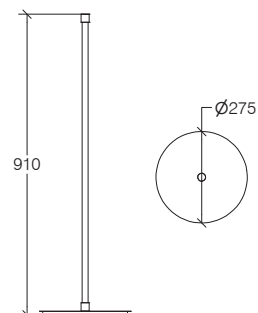

**Ottone cromato**  
 Chromed brass  
 Laiton chromé  
 Verchromtes Messing

<b>51239</b>	<b>.29</b>
<b>€</b>	<b>158,00</b>

**Piantana alta attrezzabile**

Customizable accessories stand, tall / Porte-accessoires haut sur pied (à équiper) / Ständer Anpassbarer (groß)