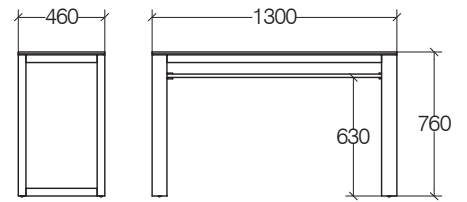

Supporto per lavabo 1300 mm

Wash-table unit 1300 mm / Meuble pour lavabo 1300 mm / Waschtisch 1300 mm

Bambù verniciato
Vernished Bamboo
Bambou verni
Zinnobambus

81113

.03

€

696,00

ITALY

CANAVERA

Panca

Bench / Banc / Bank