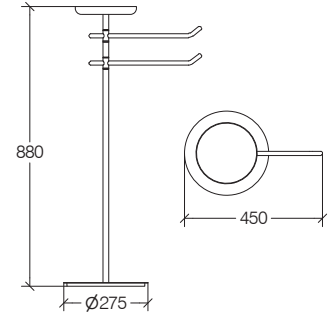

STELA

**Piantana con 2 barre portasalvietta e vassoio**

Towel-stand, 2 arms / Porte-serviettes 2 barres sur pied / Handtuchständer mit 2 Arme

Metallo verniciato  
Painted metal  
Métal laqué  
Lackiertes Metall