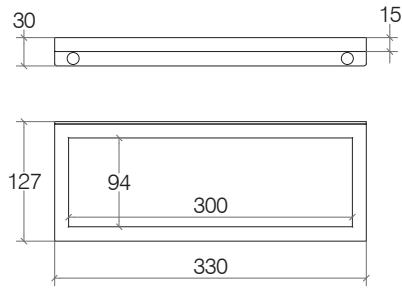

**new**

**BAMBOO**

**Mensola 330 mm**

Shelf 330 mm / Tablette 330 mm / Ablage 330 mm

Bambù  
Bamboo  
Bambou  
Bambus

<b>51714</b>	<b>.03</b>
<b>€</b>	<b>48,00</b>

L'articolo sarà disponibile a partire dal 01/05/2021  
This article will be available starting from 01/05/2021  
Cet article sera disponible à partir du 01/05/2021  
Artikel erhältlich bei 01/05/2021