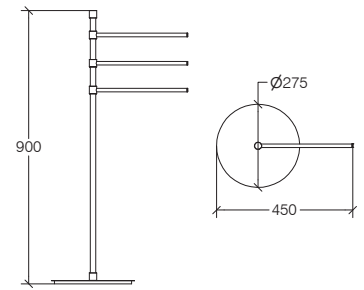

Ranpin

Piantana 3 portasalviette

Towel-stand, 3 arms / Porte-serviettes 3 barres sur pied / Handtuchständer mit 3 Arme

Ottone cromato
Chromed brass
Laiton chromé
Verchromtes Messing

5120

.29

€

210,00