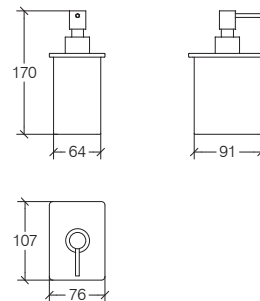

Dosasapone

Soap dispenser / Distributeur savon liquide / Seifenspender

Porcellana
Porcelaine
Porcelaine
Porzellan

52894	.09
€	61,00

BAMBOO