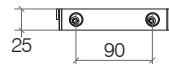

SKUARA

Portarotolo

Toilet paper holder / Porte-rouleau / Toilettenpapierhalter