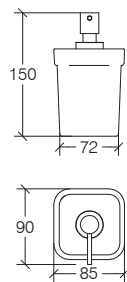

ROERSA

Mensola doccia 300 mm

Shower shelf 300 mm / Etagère douche 300 mm / Duschablage 300 mm

Acciaio inox lucido
Polished stainless steel
Acier inoxydable brillant
Poliert Edelstahl

Acciaio inox satinato
Satinated stainless steel
Acier inoxydable satiné
Vereist Edelstahl

5171	.29	.32
€	128,00	128,00

Mensola doccia 600 mm

Shower shelf 600 mm / Etagère douche 600 mm / Duschablage 600 mm

Acciaio inox lucido
Polished stainless steel
Acier inoxydable brillant
Poliert Edelstahl

Acciaio inox satinato
Satinated stainless steel
Acier inoxydable satiné
Vereist Edelstahl

5172	.29	.32
€	188,00	188,00

Dosapone in melamina 250 ml

Melamine soap dispenser 250 ml / Distributeur savon liquide en mélamine 250 ml / Melamine Seifenspender 250 ml

Alluminio verniciato
Painted aluminium
Aluminium verni
Lackiertem Aluminium

Acciaio inox
Stainless steel
Acier inoxydable
Edelstahl

5152	.09	.18	.29
€	57,00	57,00	57,00