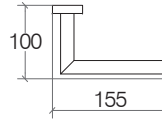

BAKETO

Portarotolo

Toilet paper holder / Porte-rouleau / Toilettenpapierhalter

Ottone cromato
Chromed brass
Laiton chromé
Verchromtes Messing

Ottone verniciato
Painted brass
Laiton laqué
Lackiertem Messing

5204

.29

.22

€

39,00

39,00

Portarotolo coperto

Toilet paper holder with lid / Porte-rouleau avec couverture / Toilettenpapierhalter mit Deckel