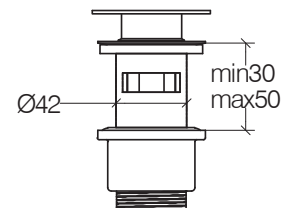

Ottone cromato
Chromed brass
Laiton chromé
Verchromtes Messing

Ottone verniciato
Painted brass
Laiton laqué
Lackiertem Messing

53991	.29	.22
€	32,00	35,00