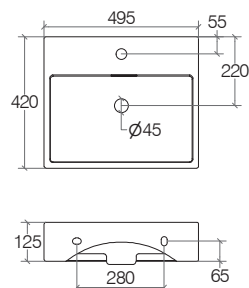

ITALY

**Ceramica lucida**  
 Polished ceramic  
 Céramique brillante  
 Keramik poliert

<b>537081</b>	<b>.09</b>
<b>€</b>	<b>316,00</b>

**Lavabo da appoggio con foro rubinetto, senza piletta**

Countertop washbasin with tap hole, without waste water drain  
 Vasque à poser avec perçage de robinetterie, sans bonde  
 Becken mit Armatur Loch, od. Aufzusetzen