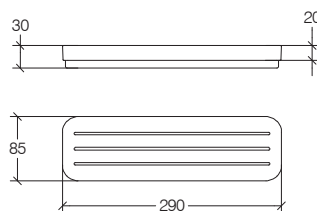

Mensola d'appoggio in melamina 290 mm

Melamine shelf 290 mm / Étagère en mélamine 290 mm / Melamine Konsole 290 mm

new