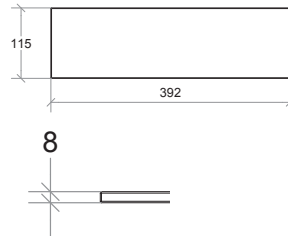

**Mensola vetro temperato 392 mm**

Glass shelf 392 mm / Étagère en verre 392 mm / Glasablage 392 mm

Vetro acidato  
Etched glass  
Verre dépoli  
Geätztes Glas

<b>5276</b>	<b>.81</b>
<b>€</b>	<b>32,00</b>