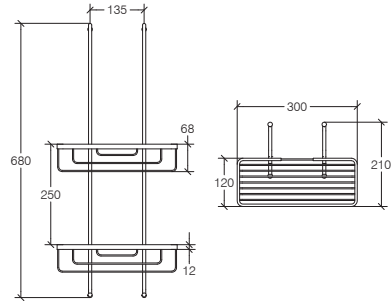

Griglia doccia doppia, da appendere

Hanging double shower basket
Panier douche double à accrocher
Duschablage zum Hängen 2-fach

Ottone cromato
Chromed brass
Laiton chromé
Verchromtes Messing

50030	.29
€	153,00