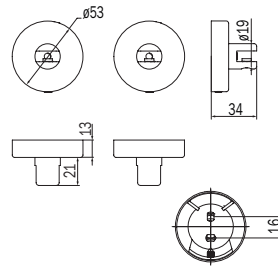

45,00

**new**

**NAPIE**

**Coppia supporti mensola**

Shelf wall bearing (1 pair) / Paire de supports pour tablette / Paar Halter für Ablage

**Acciaio Inox lucido**  
Polished stainless steel  
Acier Inoxydable brillant  
Edelstahl Glänzend