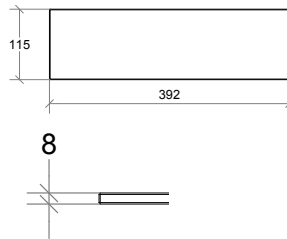

Mensola vetro temperato 392 mm

Glass shelf 392 mm / Etagère en verre 392 mm / Glasablage 392 mm

Vetro acidato
Etched glass
Verre dépoli
Geätztes Glas

5276	.81
€	32,00