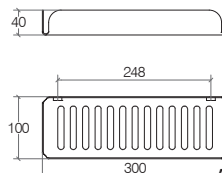

Griglia doccia

Shower basket
Panier douche
Seifenablage

Alluminio verniciato
Painted aluminium
Aluminium laqué
Lackiertem Aluminium

Acciaio inox lucido
Polished stainless steel
Acier inoxydable brillant
Poliert Edelstahl

Acciaio inox satinato
Satinated stainless steel
Acier inoxydable satiné
Vereist Edelstahl

50035

.09

.18

.29

.32

€

64,00

64,00

78,00

78,00

ITALY