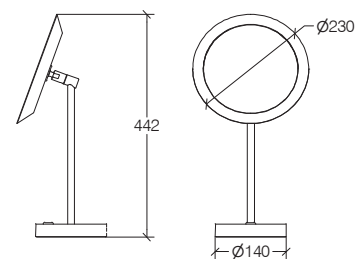

Ottone cromato
Chromed brass
Laiton chromé
Verchromtes Messing

55862

.29

€

238,00