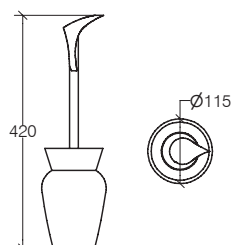

Portascopino "CALA"

Toilet brush holder CALA" / Porte-balai "CALA" / Toilettenbürstengarnitur "CALA"

Acciaio inox lucido
Polished stainless steel
Acier inox brillant
Glänzer Edelstahl

5015	.29
€	123,00