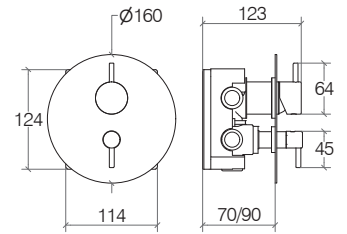

Canole

Miscelatore incasso dev. 2 vie

Built-in mixer with diverter, 2 exits / Mitigeur à encastrer avec déviateur 2 sorties / Einhebel Mischer Unterputz mit 2 Umsteller

Acci
Polished stainless steel
Acier inoxydable brillant
Poliert Edelstahl

Acciaio inox satinato
Satined stainless steel
Acier inoxydable satiné
Vereist Edelstahl

6316

.29

.32

€

445,00

410,00

ITALY

AISI
316

Miscelatore a muro 2 fori con canna

Built-in mixer with spout and 2 holes / Mitigeur à encastrer avec bec, 2 trous / Einhebel Mischer Unterputz mit Wanneneinlauf 2 Löcher