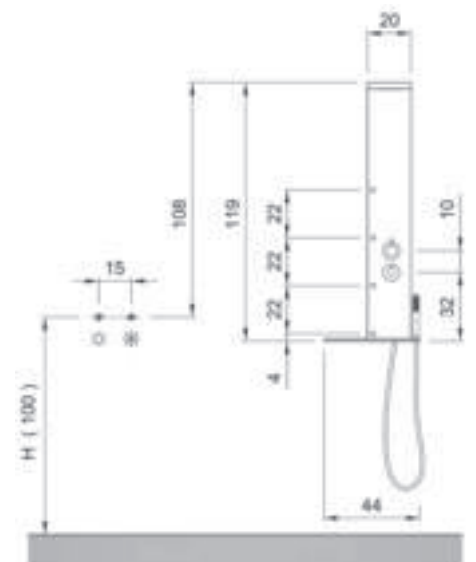

Supioni

Colonna doccia completa con miscelatore termostatico, soffioni e doccetta

Showers column complete with with thermostatic mixer, shower heads and hand shower
Colonne de douche avec avec mitigeur thermostatique, pomme de douche et douchette
Duschsäule mit Mischer Thermostatmischer, Duschköpfen und Handbrause