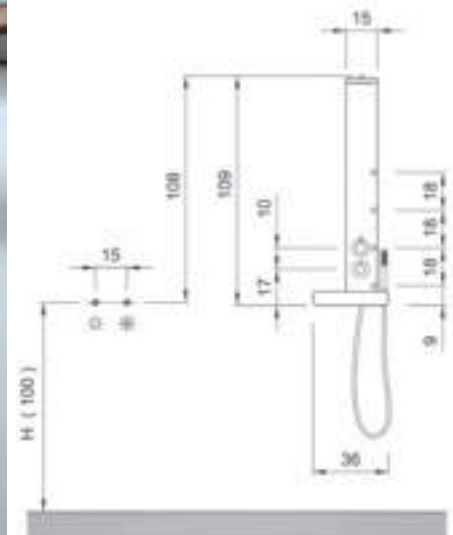

SUPIONI

COD.	misure measures mesures Maße	.29
54191.09	119-44-60	1206,00

.29