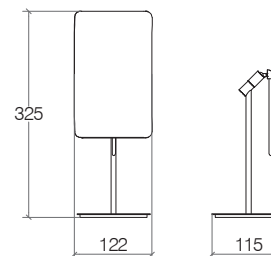

Ottone cromato
Chromed brass
Laiton chromé
Verchromtes Messing

5594	.29
€	136,00

Specchio ingranditore da appoggio con contenitore

Magnifying table mirror with container / Miroir grossissant à poser avec rangement / Vergrößerungsspiegel mit Container