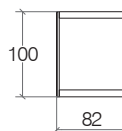

### Supporto 82 mm

Bracket 82 mm / Support 82 mm / Halter 82 mm

Ottone cromato  
Chromed brass  
Laiton chromé  
Verchromtes Messing

**52808**

**.29**

€

52,00

**SKUARA**