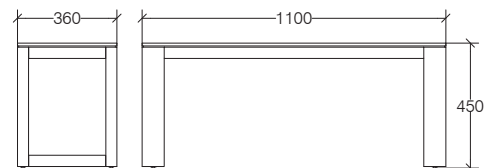

Bambù verniciato
Vernished Bamboo
Bambou verni
Zinnobambus

81120

.03

€

410,00

ITALY