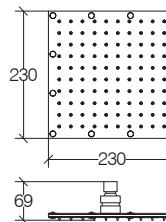

53815			.29
€	104,00		

53816			.29
€	165,00