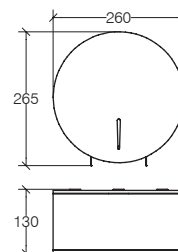

Othello

Distributore jumbo carta igienica

Distributore jumbo carta igienica / Distributeur de papier hygiénique Jumbo / Spender für Toilettenpapier Jumbo