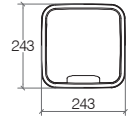

Sestei

Portabiancheria forato con coperchio

Perforated laundry basket with lid / Panier à linge percée avec couvercle / Wäschekorb gelocht mit Deckel

Acciaio inox lucido
Polished stainless steel
Acier inoxydable brillant
Poliert Edelstahl

5352.29	.29
€	209,00

Pattumiera con apertura elettrica sensibile al movimento 9 lt

Dustbin with electric motion sensor opener / Poubelle avec ouverture électrique / Elektronischer Sensor Abfalleimer

Acciaio inox satinato
Satinated stainless steel
Acier inoxydable satiné
Vereist Edelstahl

5356	.32
€	129,00

Pattumiera rettangolare 12 lt

Rectangular dustbin 12 Lt / Poubelle rectangulaire 12 Lt / Rechteckig Abfalleimer 12 Lt

Acciaio inox satinato
Satinated stainless steel
Acier inoxydable satiné
Vereist Edelstahl

5357	.32
€	117,00