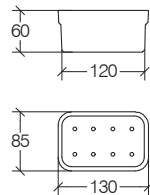

Portasapone in melamina

Melaminesoap dish / Porte-savon en mélamine / Melamine Seifenschale