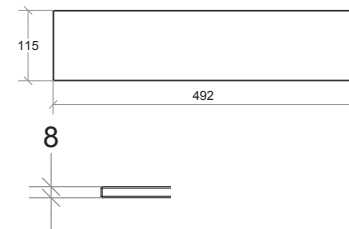

Mensola vetro temperato 492 mm

Glass shelf 492 mm / Etagère en verre 492 mm / Glasablage 492 mm