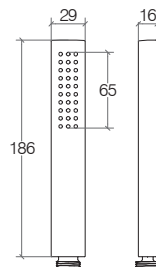

Doccetta quadrata

Square hand shower
Douchette carrée
Handbrause quadratisch

ABS cromato
Chromed ABS
ABS chromé
Verchromtes ABS

541712	.29
€	19,00