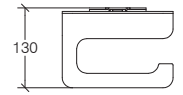

CURVÀ

Portarotolo

Toilet paper holder / Porte-rouleau / Toilettenpapierhalter

Alluminio verniciato
Painted aluminium
Aluminium laqué
Lackiertem Aluminium

Alluminio verniciato
Painted aluminium
Aluminium laqué
Lackiertem Aluminium