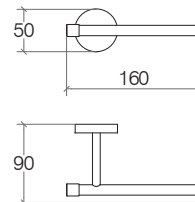

DUEMILA

Portarotolo

Toilet paper holder / Porte-rouleau / Toilettenpapierhalter

Ottone cromato
Chromed brass
Laiton chromé
Verchromtes Messing

non incluso / da ordinare separatamente € 1100
not included / to be additionally ordered € 11,00
non inclus / à commander séparément € 11,00
Nicht Enthalten / Separat Bestellen € 11,00

R225000

5504	.29
€	35,00