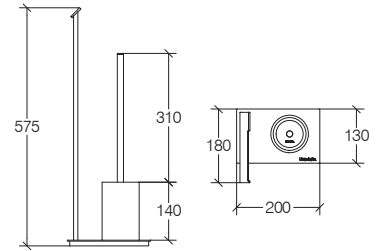

<b>5117</b>	<b>.09</b>	<b>.18</b>	<b>.29</b>	<b>.33</b>
€	325,00	325,00	391,00	433,00

ITALY

**Piantana portarotolo e portascopino**

Toilet paper and brush holder stand / Porte-rouleau sur pied avec porte-balais  
Kombi-Bürstengarnitur mit Papierhalter und WC-Bürste