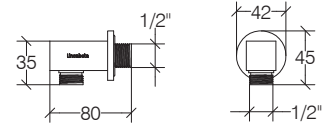

Busi e Cane

Presacqua quadrata, uscita 1/2"

Square water outlet 1/2" / Sortie d'eau carrée, 1/2" / Wandanschlussbogen quadratisch 1/2"