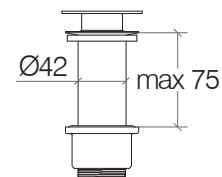

Piletta click senza troppopieno

Waste water drain without overflow / Bonde sans trop-plein / Druck-Ablaufgarnitur ohne Überlauf