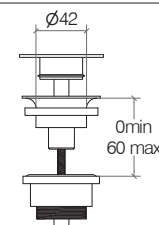

Piletta click regolabile 0-60 mm, 1" 1/4"

Automatic waste water drain adaptable 0-60 mm 1" 1/4" /

Bonde automatique réglable 0-60 mm 1" 1/4" / Druck-Ablaufgarnitur verstellbar 1" 1/4"

Ottone cromato
Chromed brass
Laiton chromé
Verchromtes Messing

Ottone verniciato
Painted brass
Laiton laqué
Lackiertem Messing

53961

.29

.22

€

31,00

35,00