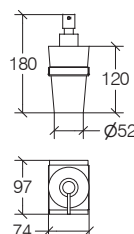

Dosasapone 350 ml, abbinabile con supporto minimo 80 mm

Soap dispenser 350 ml, matching with bracket size 80 mm / Distributeur savon liquide 350 ml, compatible avec support 80 mm / Seifenspender 350 ml, verwendbar mit Halter Min. 80 mm