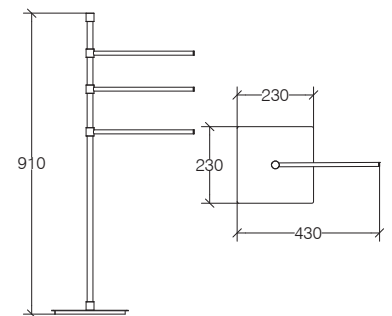

Piantana 3 portasalviette

Towel-stand, 3 arms / Porte-serviettes 3 barres sur pied / Handtuchständer mit 3 Arme

Ottone cromato
Chromed brass
Laiton chromé
Verchromtes Messing

51191

.29

€

217,00