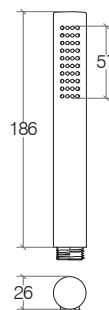

Doccetta cilindrica

Round hand shower
Douchette cylindrique
Handbrause rund

ABS cromato
Chromed ABS
ABS chromé
Verchromtes ABS

541713	.29
€	17,00