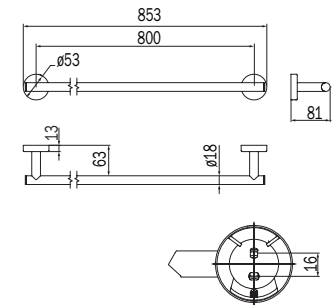

Portasalviette 850 mm

Towel rail 850 mm / Porte-serviettes 850 mm / Handtuchhalter 850 mm

Acciaio Inox lucido
Polished stainless steel
Acier Inoxydable brillant
Edelstahl Glänzend

Acciaio inox spazzolato
Brushed stainless steel
Acier inoxydable brossé
Edelstahl Gebürstet

53123	.29	.32
€	80,00	85,00