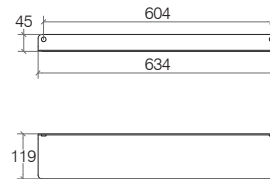

### Mensola 634 mm

Shelf 634 mm / Tablette 634 mm / Ablage 634 mm

verniciato bianco  
Painted white  
laqué blanc  
Lackiertem Weiß

verniciato nero  
Painted black  
laqué noir  
Lackiertem

**51818**

**.09**