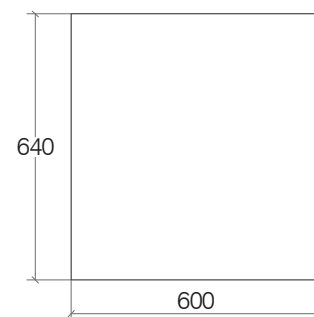

Specchio quadro

Square mirror / Miroir carré / Rechteckiger Spiegel

Specchio
Mirror
Miroir
Spiegel

56302

€

114,00

SPECI