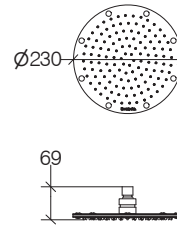

53810			.29
€	92,00