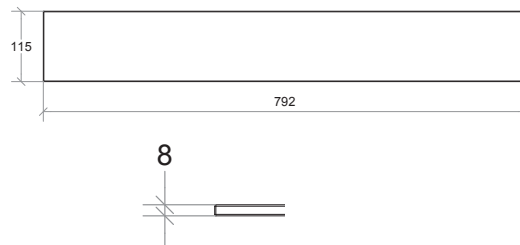

Mensola vetro temperato 792 mm

Glass shelf 792 mm / Etagère en verre 792 mm / Glasablage 792 mm

Vetro acidato
Etched glass
Verre dépoli
Geätztes Glas

5279	.81
€	46,00