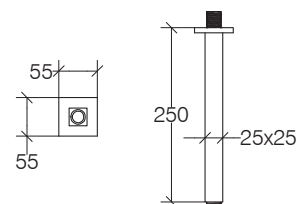

Braccio doccia a soffitto quadro per snodo 1/2"

Ceiling square shower-arm, 1/2" joint

Bras de douche de plafond, carré, raccord 1/2"

Brausearm Deckenmontage G 1/2" quadratisch