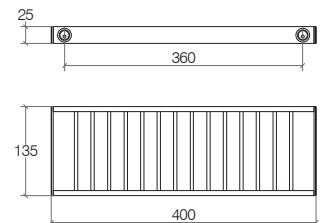

Griglia 400 mm

Shelf grid 400 mm / Tablette 400 mm / Ablage 400 mm

Ottone cromato
Chromed brass
Laiton chromé
Verchromtes Messing

52844

.29

€

127,00