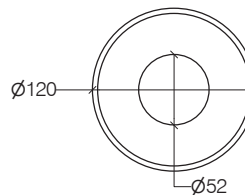

Portasapone

Soap dish / Porte-savon / Seifenschale

Porcellana
Porcelaine
Porcelaine
Porzellan

Vetro acidato
Etched glass
Verre dépoli
Geätztes Glas

55004

.09

.81

€

17,00

17,00