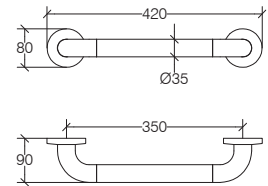

Acciaio inox lucido
Polished stainless steel
Acier inoxydable brillant
Poliert Edelstahl

55761	29
€	115,00

Maniglione di sicurezza

Grab security bar / Barre d'appui / Sicherheitsgriff

Nylon - Acciaio inox
Nylon - stainless steel
Nylon - acier inoxydable
Nylon - Edelstahl