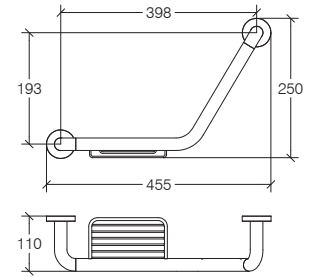

### Maniglione di sicurezza reversibile con porta sapone

Reversible grab security bar with soap holder / Barre d'appui réversible avec porte-savon  
Sicherheitsgriff mit Seifenkorb reversibel

Ottone cromato  
Chromed brass  
Laiton chromé  
Verchromtes Messing