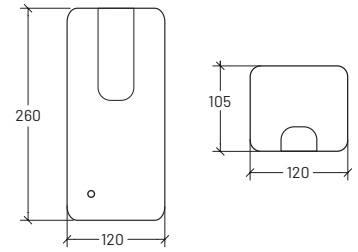

Othello

Dispenser automatico gel con sensore

Automatic gel dispenser with sensor / Distributeur de gel automatique avec capteur / Automatischer Gelspender mit Sensor

new

ABS
ABS
ABS
ABS

53273

.29

€

100,00