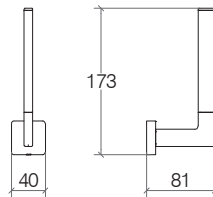

Portarotolo con riserva

Toilet paper holder with reserve / Porte-rouleau réserve / Toilettenpapier Ersatzrollenhalter

	Metallo cromo Chromed metal Métal chromé Chrom Metall	Metallo satinato Satined metal Métal satiné Vereist Metall	Metallo nero opaco Matt black metal Métal noir mat Schwarz Matt Metall
61206	.29	.36	.23
€	43,00	56,00	49,00
	Metallo oro rosa Pink gold metal Métal or rose Rotgold Metall	Metallo oro Gold colored metal Métal couleur or Gold Metall	Metallo bronzo Bronze metal Métal couleur bronze Bronze Metall
61206	.34	.30	.35
€	63,00	63,00	63,00

Portarotolo coperto

Toilet paper holder with lid / Porte-rouleau avec couvercle / Toilettenpapierhalter mit Deckel