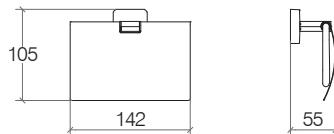

Metallo cromo Chromed metal Métal chromé Chrom Metall	Metallo satinato Satined metal Métal satiné Vereist Metall	Metallo nero opaco Matt black metal Métal noir mat Schwarz Matt Metall
61205	.29	.36	.23
€	61,00	81,00	73,00
	Metallo oro rosa Pink gold metal Métal or rose Rotgold Metall	Metallo oro Gold colored metal Métal couleur or Gold Metall	Metallo bronzo Bronze metal Métal couleur bronze Bronze Metall
61205	.34	.30	.35
€	92,00	92,00	92,00