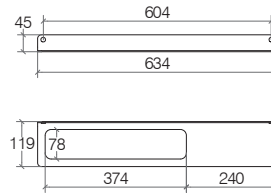

Supporto con mensola 634 mm, foro sx

Towel holder and accessories bar 634 mm, left hole / Etagère avec p.serviettes - support pour accessoires 634 mm, trou à gauche
Halter mit Ablage 634 mm Loch Links

verniciato bianco
Painted white
laqué blanc
Lackiertem Weiß

verniciato nero
Painted black
laqué noir
Lackiertem

51819	.09	.18
€	73,00	73,00

verniciato artic
Painted artic
laqué artic
Lackiertem Artic

verniciato sailor blue
Painted sailor blue
laqué sailor blue
Lackiertem sailor blue

verniciato grigio
Painted grey
laqué gris
Lackiertem Grau

verniciato sabbia
Painted sand
laqué sable
Lackiertem Sand

verniciato tortora
Painted tortora
laqué tortora
Lackiertem Tortora

51819	.90	.92	.95	.98	.99
€	73,00	73,00	73,00	73,00	73,00

Supporto con mensola 634 mm, foro dx

Towel holder and accessories bar 634 mm, right hole / Etagère avec p.serviettes - support pour accessoires 634 mm, trou à droite
Halter mit Ablage 634 mm Loch Rechts