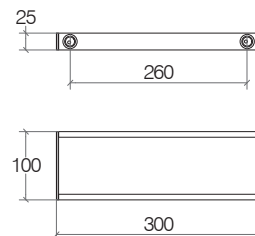

SKUARA

Portasalvietta / porta accessori 300 mm

Towel holder accessories bar 300 mm / Porte-serviettes support pour accessoires (à équiper) 300 mm / Handtuchhalter Halter für Accessoires 300 mm

Ottone cromato
Chromed brass
Laiton chromé
Verchromtes Messing

52813

.29

€

77,00

Portasalvietta / porta accessori 400 mm

Towel holder accessories bar 400 mm / Porte-serviettes support pour accessoires (à équiper) 400 mm / Handtuchhalter Halter für Accessoires 400 mm