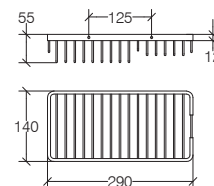

### Portaoggetti da doccia

Basket for shower  
Panier douche porte-objets  
Schwammkorb für Dusche

Ottone cromato  
Chromed brass  
Laiton chromé  
Verchromtes Messing

**50021**

**.29**

€

55,00