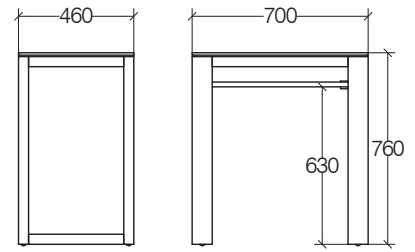

Canavera

Supporto per lavabo 700 mm

Wash-table unit 700 mm / Meuble pour lavabo 700 mm / Waschtisch 700 mm