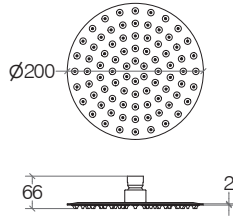

<b>53815</b>			<b>.29</b>
€	104,00		

<b>53816</b>			<b>.29</b>
€	165,00		

<b>53817</b>			<b>.29</b>
€	267,00		

**SUPIONI**

**Soffione doccia tondo piatto con snodo 1/2"**

Round flat shower head, with 1/2" connection  
 Pomme de douche ronde plate avec raccord 1/2"  
 Duschkopf flach rund mit Kugelgelenk G 1/2"