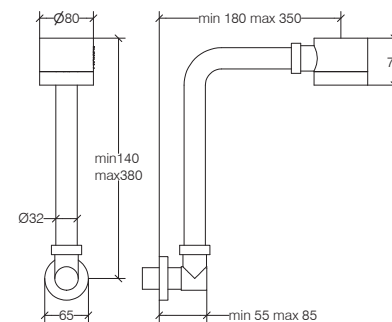

**53926**

**.29**

**.22**

€

57,00

75,00

**Sifone salvaspazio, 1"-1/4 mm**

Space saving siphon, 1"-1/4 mm / Siphon gain de place 1"1/4 mm / Siphon platzsparend 1" 1/4 mm