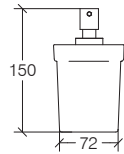

Dosasapone in melamina 250 ml

Melamine soap dispenser 250 ml / Distributeur savon liquide en mélamine 250 ml / Melamine Seifenspender 250 ml