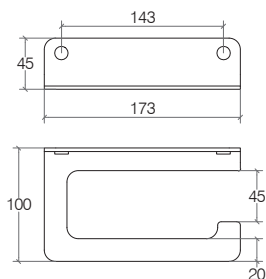

SAETA

Portarotolo

Toilet paper holder / Porte-rouleau / Toilettenpapierhalter