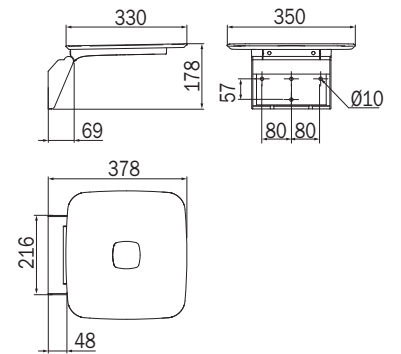

Othello

Sedile ribaltabile per doccia. Antibatterico

Folding shower seat. Antibacterial / Siège relevable pour douche. Antibactérien / Klappbarer Duschsitz. Antibakteriell.

new

ABS
ABS
ABS
ABS

Portata max 160 Kg
Max weight 160 Kg
Poids maximal 160 Kg
Max gewicht 160 Kg

54722

.09

€

205,00