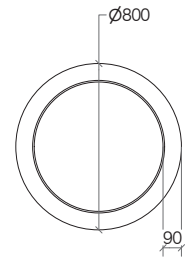

Specchio luce LED cornice illuminata

Framed mirror with LED lighting / Miroir avec lumière LED / Spiegel mit LED Beleuchtung Rahmen