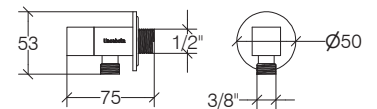

Rubinetto arresto quadro uscita 3/8

Concealed stop valve square 1/2" with connection 3/8 / Robinet d'arrêt carré 1/2" sortie 3/8" / Unterputzstopventil quadratisch 1/2" Anschluß 3/8