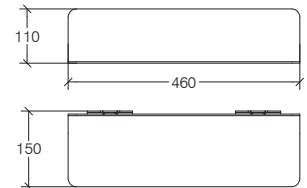

**Mensola 460 mm**

Shelf 460 mm / Tablette 460 mm / Ablage 460 mm

**Alluminio verniciato**  
Painted aluminium  
Aluminium laqué  
Lackiertem Aluminium

**Alluminio verniciato**  
Painted aluminium  
Aluminium laqué  
Lackiertem Aluminium