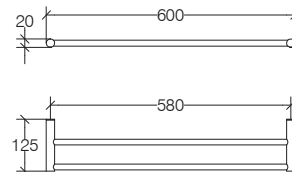

PICOLA

Portasalviette doppio

Double towel rail / Porte-serviettes double / Handtuchhalter doppelt