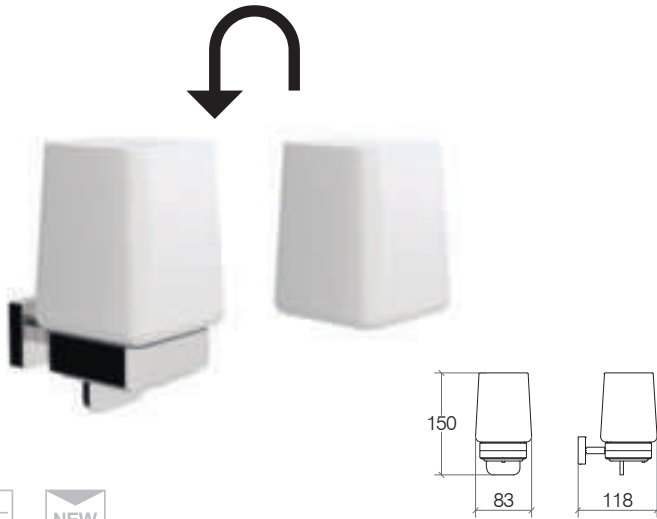

### Bicchieri

Tumbler / Verre / Becher

**Ceramica**  
Ceramic  
Céramique  
Keramik

<b>61221</b>	<b>.09</b>
<b>€</b>	32,00

**Dosasapone con leva 150 ml con supporto a muro**

Wall soap dispenser with lever 150 ml /  
Distributeur savon liquide mural avec levier 150 ml /  
Wandseifenspender mit Hebel 150 ml