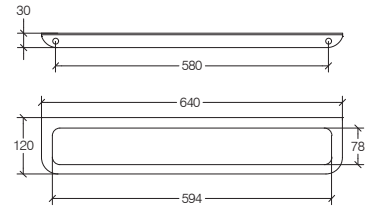

Portasalviette / Porta accessori 640 mm

Towel holder accessories bar 640 mm / Porte-serviettes - support pour accessoires (à équiper) 640 mm
Accessoires und Handtuchhalter 640 mm

Acciaio inox lucido
Polished stainless steel
Acier inoxydable brillant
Poliert Edelstahl

Acciaio inox satinato
Satinated stainless steel
Acier inoxydable satiné
Vereist Edelstahl

5165	.29	.32
€	176,00	176,00

Supporto con mensola 800 mm, foro sx

Towel holder and accessories bar 800 mm, left hole / Etagère avec p.serviettes - support pour accessoires 800 mm, trou à gauche
Halter mit Ablage 800 mm Loch Links