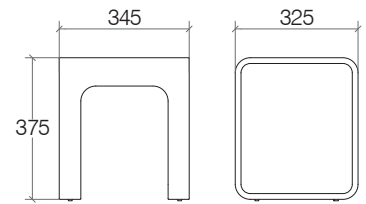

Othello

Sgabello

Stool / Tabouret / Hocker

Portata max 150 Kg
Max weight 150 Kg
Poids maximal 150 Kg
Max gewicht 150 Kg

Mattstone
Mattstone
Mattstone
Mattstone

54702	.26
€	292,00