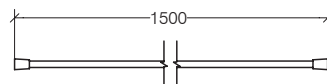

PVC argento
Silver PVC
PVC argent
Silber PVC

PVC nero
Black PVC
PVC noir
PVC Schwarz