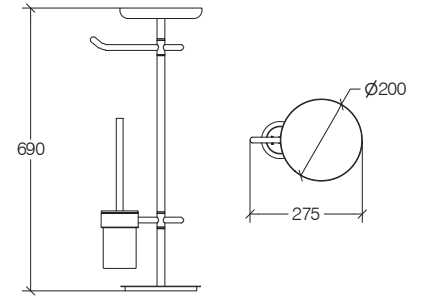

### Piantana con vassoio, portarotolo e portascopino

Toilet paper and brush holder stand / Porte-rouleau et balai sur pied / Kombi-Bürstengarnitur mit Papierhalter und WC-Bürste

Metallo verniciato  
Painted metal  
Métal laqué  
Lackiertes Metall