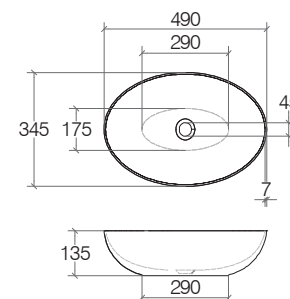

**Ceramica lucida**  
 Polished ceramic  
 Céramique brillante  
 Keramik poliert

<b>536984</b>	<b>.09</b>
<b>€</b>	<b>515,00</b>

**Vasca ovale da appoggio senza piletta**

Oval countertop washbasin without free waste water drain  
 Vasque ovale à poser sans bonde  
 Rundes Aufsatzbecken ohne Ablaufgarnitur