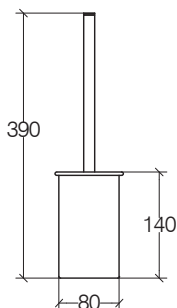

Portascopino

Toilet brush / Porte-balai / Toilettenbürstengarnitur