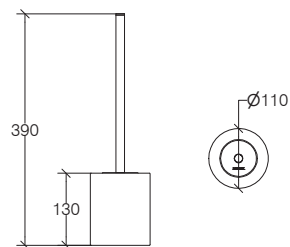

Portascopino

Toilet brush holder / Porte-balai / Wc-Bürstengarnitur

Acciaio inox lucido
Polished stainless steel
Acier inox brillant
Glänzer Edelstahl

5008	.29
€	78,00