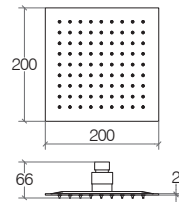

<b>53842</b>	<b>.29</b>
€	141,00

AISI 304

**Soffione doccia quadro piatto con snodo 1/2"**

Square flat shower head, with 1/2" connection  
 Pomme de douche carrée plate avec raccord 1/2"  
 Duschkopf flach quadratisch mit Kugelgelenk G 1/2"