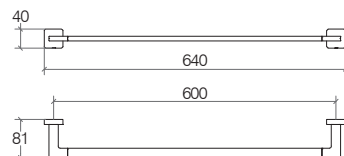

Portasalvietta 640 mm

Towel rail 640 mm / Porte-serviettes 640 mm / Handtuchhalter 640 mm

	Metallo cromo Chromed metal Métal chromé Chrom Metall	Metallo satinato Satinéd metal Métal satiné Vereist Metall	Metallo nero opaco Matt black metal Métal noir mat Schwarz Matt Metall
61210	.29	.36	.23
€	80,00	105,00	92,00

	Metallo oro rosa Pink gold metal Métal or rose Rotgold Metall	Metallo oro Gold colored metal Métal couleur or Gold Metall	Metallo bronzo Bronze metal Métal couleur bronze Bronze Metall
61210	.34	.30	.35
€	115,00	115,00	115,00