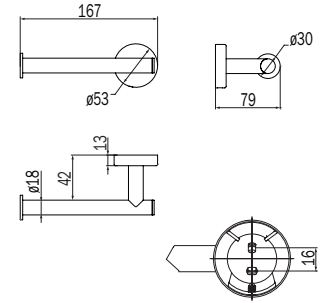

NAPIE

new

Portarotolo

Toilet paper holder / Porte-rouleau / Toilettenpapierhalter

Acciaio Inox lucido
Polished stainless steel
Acier Inoxydable brillant
Edelstahl Glänzend

Acciaio inox spazzolato
Brushed stainless steel
Acier inoxydable brossé
Edelstahl Gebürstet

53139S	.29	.32
€	41,00	46,00