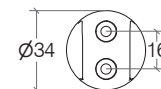

Supporto a muro per doccetta

Hand shower support
Support pour douchette
Wandhalter für Handbrause