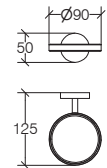

Dosasapone a parete 220 ml

Wall soap dispenser 220 ml / Distributeur savon liquide mural 220 ml / Wandseifenspender 220 ml

Ottone cromato
Chromed brass
Laiton chromé
Verchromtes Messing

55032	.29
€	75,00

Supporto portascopino a parete

Wall toilet brush holder / Support porte-balai mural / Halter lose für Toilettenbürsten am Wand

Ottone cromato
Chromed brass
Laiton chromé
Verchromtes Messing

55061	.29
€	35,00

Portascopino

Toilet brush / Porte-balai / Toilettenbürstengarnitur

Porcellana
Porcelaine
Porcelaine
Porzellan

Vetro acidato
Etched glass
Verre dépoli
Geätztes Glas

Ottone cromato
Chromed brass
Laiton chromé
Verchromtes Messing

Ottone verniciato
Painted brass
Laiton laqué
Lackiertem Messing

Ottone cromato
Chromed brass
Laiton chromé
Verchromtes Messing

Ottone verniciato
Painted brass
Laiton laqué
Lackiertem Messing

55062	.09	.09.22	.81	.81.22
€	44,00	44,00	44,00	44,00