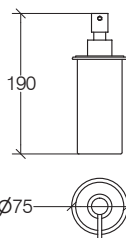

Dosasapone 200 ml

Soap dispenser 200 ml / Distributeur savon liquide 200 ml / Seifenspender 200 ml

Porcellana
Porcelaine
Porcelaine
Porzellan

Vetro acidato
Etched glass
Verre dépoli
Geätztes Glas

Ottone cromato
Chromed brass
Laiton chromé
Verchromtes Messing

Ottone verniciato
Painted brass
Laiton laqué
Lackiertem Messing

Ottone cromato
Chromed brass
Laiton chromé
Verchromtes Messing

Ottone verniciato
Painted brass
Laiton laqué
Lackiertem Messing

55006

.09

.09.22

.81

.81.22

€

43,00

43,00

43,00

43,00