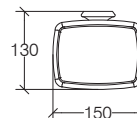

non incluso / da ordinare separatamente € 11,00
not included / to be additionally ordered € 11,00
non inclus / à commander séparément € 11,00
Nicht Enthalten / Separat Bestellen € 11,00

R225000

Ottone cromato
Chromed brass
Laiton chromé
Verchromtes Messing

Ottone oro
Gold brass
Laiton or
Gold Messing

Ottone bronzo
Bronze brass
Laiton bronze
Bronze Messing

52902	.29	.30	.35
€	84,00	113,00	113,00

Dosasapone a parete 200 ml

Wall soap dispenser 200 ml / Distributeur savon liquide mural 200 ml / Wandseifenspender 200 ml