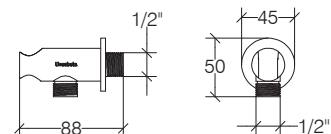

### Preso acqua tonda con supporto doccia

Round water outlet with shower hook / Sortie d'eau ronde avec crochet pour douchette /  
Wandanschlussbogen rund mit Brausehalterung

Ottone cromato  
Chromed brass  
Laiton chromé  
Verchromtes Messing