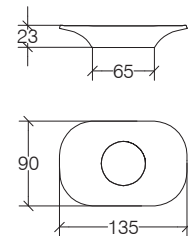

Portasapone

Soap dish / Porte-savon / Seifenschale