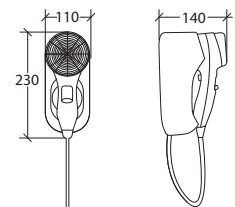

ABS
ABS
ABS
ABS

532621

.09

€

62,00