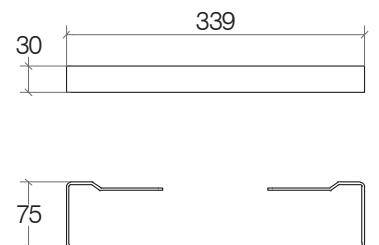

Portasalvietta per termoarredo elettrico

Towel bar for electric radiator / Barre porte-serviettes pour radiateur électriques / Handtuchhalter für Heizkörper elektrischer