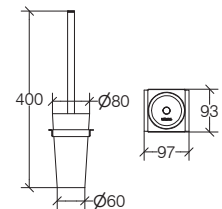

Toilet brush, matching with bracket minimum size 100 mm / Porte-balai, compatible avec support minimum 100 mm

Toilettenbürstengarnitur verwendbar mit Halter Minimum 100 mm

Ottone cromato  
Chromed brass  
Laiton chromé  
Verchromtes Messing