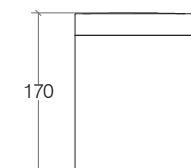

Bidoncino da tavolo tondo

Round table paper bin / Petite poubelle de table ronde / Tischabfallbehälter rund