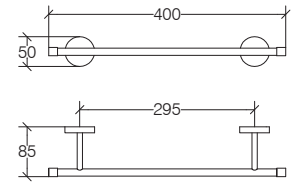

DUEMILA

Portasalviette 400 mm

Towel rail 400 mm / Porte-serviettes 400 mm / Handtuchhalter 400 mm

Ottone cromato
Chromed brass
Laiton chromé
Verchromtes Messing

non incluso / da ordinare separatamente € 11,00
not included / to be additionally ordered € 11,00
non inclus / à commander séparément € 11,00
Nicht Enthalten / Separat Bestellen € 11,00

R225000

5512	.29
€	52,00