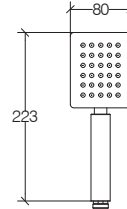

Doccia

Doccetta quadrata piatta

Square flat hand shower
Douchette plate carrée
Quadratische Flache Handbrause

L'articolo sarà disponibile a partire dal 01/04/2021
This article will be available starting from 01/04/2021
Cet article sera disponible à partir du 01/04/2021
Artikel erhältlich bei 01/04/2021

new

Ottone cromato
Chromed brass
Laiton chromé
Verchromtes Messing

Ottone verniciato
Painted brass
Laiton verni
Lackiertem Messing

541725

.29

.22

€

58,00

80,00

Doccetta tonda piatta

Round flat hand shower
Douchette plate ronde
Handbrause Runde flache

L'articolo sarà disponibile a partire dal 01/04/2021
This article will be available starting from 01/04/2021
Cet article sera disponible à partir du 01/04/2021
Artikel erhältlich bei 01/04/2021

new