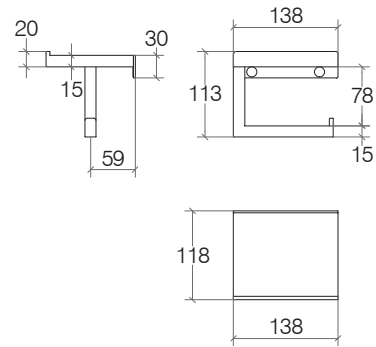

Portarotolo

Toilet paper holder / Porte-rouleau / Toilettenpapierhalter

Bambù
Bamboo
Bambou
Bambus

51712	.03
€	50,00

L'articolo sarà disponibile a partire dal 01/05/2021
This article will be available starting from 01/05/2021
Cet article sera disponible à partir du 01/05/2021
Artikel erhältlich bei 01/05/2021