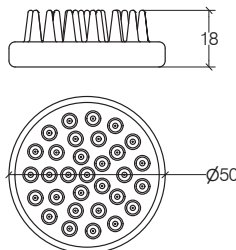

Griglietta in silicone antiscivolo per Art. 55004 (20 pezzi assortiti in 4 colori)

20 grip grids for soap dish 55004 / Grille en silicon 20 picks pour porte savon 55004 / 20 Einlagen für Seifenschale 55004