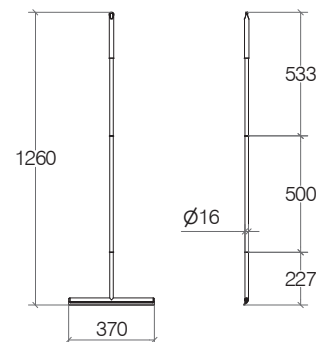

Acciaio inox/silicone
Stainless steel/silicon
Acier inoxydable/silicone
Edelstahl/Silikon

53289	.29
€	85,00

Puliscivetro acciaio/silicone

Glass wiper / stainless steel / silycon
Raclette de douche, acier et silicone
Scheibenwischer