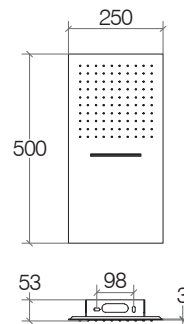

Soffione doccia rettangolare piatto con attacco 1/2"

Rectangular flat shower head, with 1/2" connection
Pomme de douche rectangulaire plate avec raccord 1/2"
Duschkopf flach rechteckiger mit Kugelgelenk G 1/2"