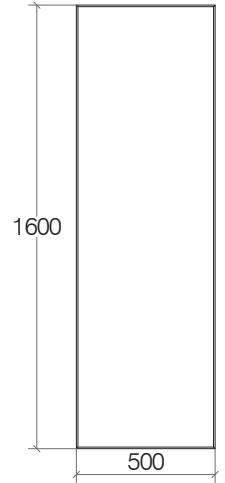

Specchio molato

Grinding mirror / Miroir biseauté / Schleifspiegel

Specchio
Mirror
Miroir
Spiegel

ITALY

56315	
€	228,00

SPECI