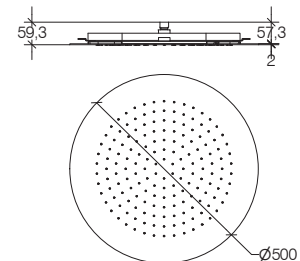

L'articolo sarà disponibile a partire dal 01/04/2021
This article will be available starting from 01/04/2021
Cet article sera disponible à partir du 01/04/2021
Artikel erhältlich bei 01/04/2021