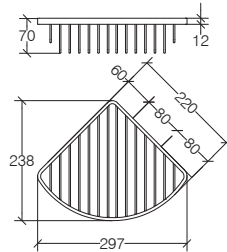

Griglia doccia angolare

Corner shower basket
Panier douche angulaire
Seifenablage eckig

Ottone cromato
Chromed brass
Laiton chromé
Verchromtes Messing

50003	.29
€	55,00