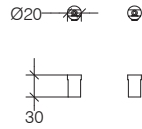

Coppia supporti mensola

Shelf wall bearing (1 pair) / Paire de supports pour tablette / Paar Halter für Ablage

Ottone cromato
Chromed brass
Laiton chromé
Verchromtes Messing

5273

.29

€

28,00