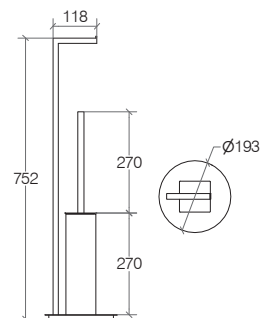

### Piantana portarotolo e portascopino

Toilet paper and brush holder stand / Porte-rouleau sur pied avec porte-balais / Kombi-Bürstengaritur

<b>Acciaio verniciato</b> <i>Painted steel</i> <i>Acier laqué</i> <i>Lackiertes edelstahl</i>	<b>Acciaio verniciato</b> <i>Painted steel</i> <i>Acier laqué</i> <i>Lackiertes edelstahl</i>	<b>Acciaio inox lucido</b> <i>Polished stainless steel</i> <i>Acier inoxydable brillant</i> <i>Polierter Edelstahl</i>	<b>Acciaio inox nickel nero</b> <i>Black nickel stainless steel</i> <i>Acier inox nickel noir</i> <i>Schwarznickel Edelstahl</i>
--	--	---	---