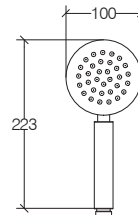

Ottone cromato
Chromed brass
Laiton chromé
Verchromtes Messing

Ottone verniciato
Painted brass
Laiton verni
Lackiertem Messing

541726

.29

.22

€

58,00

80,00