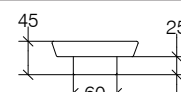

Portasapone

Soap dish / Porte-savon / Seifenschale

Porcellana
Porcelaine
Porcelaine
Porzellan

Acciaio Inox lucido
Polished stainless steel
Acier Inoxydable brillant
Edelstahl Glänzend

Vetro acidato
Etched glass
Verre dépoli
Geätztes Glas

53021

.09

.29

.29

€

24,00

41,00

19,00