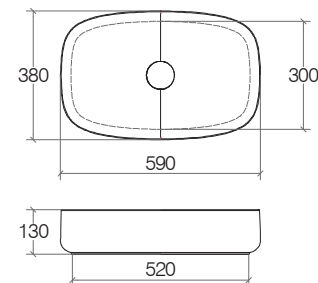

**Ceramica lucida**  
 Polished ceramic  
 Céramique brillante  
 Keramik poliert

<b>536984</b>	<b>.09</b>
<b>€</b>	<b>515,00</b>

**Vasca ovale da appoggio senza piletta**

Oval countertop washbasin without free waste water drain  
 Vasque ovale à poser sans bonde  
 Rundes Aufsatzbecken ohne Ablaufgarnitur