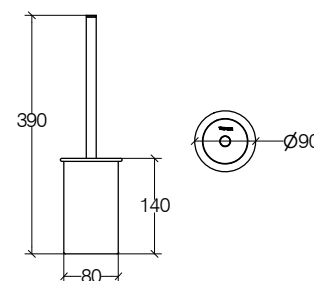

Portascopino

Toilet brush / Porte-balai / Toilettenbürstengarnitur

Vetro acidato
Etched glass
Verre dépoli
Geätztes Glas

Vetro acidato
Etched glass
Verre dépoli
Geätztes Glas

Porcellana
Porcelaine
Porcelaine
Porzellan

Porcellana
Porcelaine
Porcelaine
Porzellan

55062

.81

.81.22

.09

.09.22

€

44,00

44,00

44,00

44,00

NAPIE