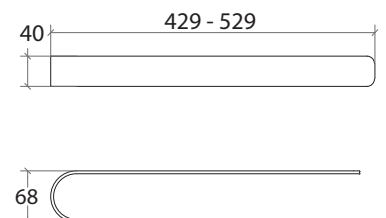

Portasalvietta per termoarredo ad acqua

Towel bar for water radiator / Barre porte-serviettes pour radiateur eau chaude / Handtuchhalter für Heizkörper