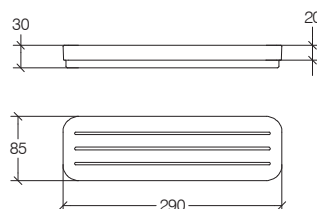

Mensola d'appoggio in melamina 290 mm

Melamine shelf 290 mm / Étagère en mélamine 290 mm / Melamine Konsole 290 mm

new