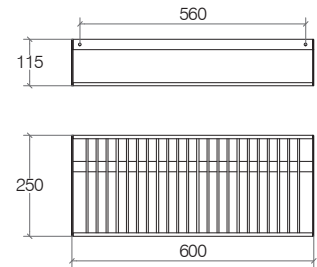

SKUARA

Griglia con portasalviette 600 mm

Shelf with towel rail 600 mm / Rack porte-serviettes 600 mm avec barre / Ablage mit Handtuchhalter 600 mmschwenkbar

Ottone cromato
Chromed brass
Laiton chromé
Verchromtes Messing

52867	.29
€	258,00

Portascopino, abbinabile con supporto minimo 100 mm

Toilet brush, matching with bracket minimum size 100 mm / Porte-balai, compatible avec support minimum 100 mm

Toilettenbürstengarnitur verwendbar mit Halter Minimum 100 mm