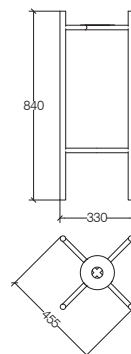

Struttura freestanding per lavabo 53564.26

Freestanding structure for washbasin 53564.26 / Structure indépendante pour vasque 53564.26
Freistehende Struktur für Aufsatzbecken 53564.26