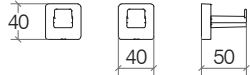

Tempi di consegna

Delivery Ex Works / Délais / Verfügbarkeit ab Werk

Disegno tecnico

Technical drawing
Dessin technique
Technische Zeichnung

61207	Metallo cromo Chromed metal Métal chromé Chrom Metall	Metallo satinato Satined metal Métal satiné Vereist Metall	Metallo nero opaco Matt black metal Métal noir mat Schwarz Matt Metall
	.29	.36	.23
€	43,00	54,00	44,00

Tempi di consegna
Delivery Ex Works
Délais
Verfügbarkeit ab Werk

A = 1 settimana
1 week
1 semaine
1 Woche

C = 3-4 settimane
3-4 weeks
3-4 semaines
3-4 Wochen