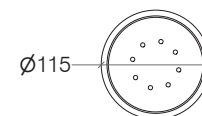

Portasapone

Soap dish / Porte-savon / Seifenschale

Porcellana
Porcelaine
Porcelaine
Porzellan

44022

.09

€

31,00