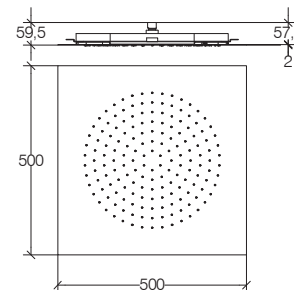

Acciaio inox lucido
Polished stainless steel
Acier inoxydable brillant
Poliert Edelstahl

53886

.29

€

650,00