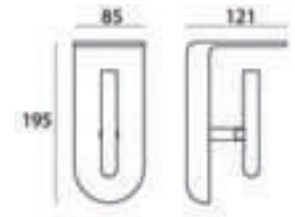

### Lampada LED applique a parete con luce orientabile

Wall LED lamp with light swivelling  
Lampe LED murale avec lumière orientable  
LED-Wandleuchte mit licht Schwenkbarkeit

**Alluminio verniciato**  
Painted aluminium  
Aluminium laqué  
Lackiertem Aluminium