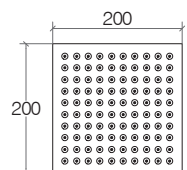

Acciaio inox lucido
Polished stainless steel
Acier inoxydable brillant
Poliert Edelstahl

53880	.29
€	100,00

53881	.29
€	135,00

53882	.29
€	147,00