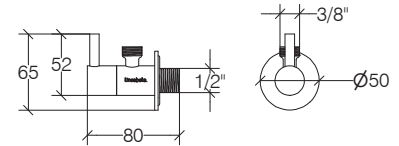

Rubinetto arresto tondo uscita 3/8

Concealed stop valve round with connection 3/8 / Robinet d'arrêt rond sortie 3/8 / Unterputzstopventil rund Anschluß 3/8