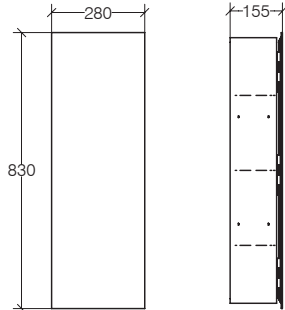

Pensile con anta a specchio e ripiani in vetro

Cabinet with mirror door and glass shelves / Armoire avec porte miroir et étagère en verre / Schrank mit Spiegeltür und Glasablage