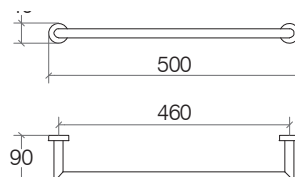

Portasalviette 500 mm

Towel rail 500 mm / Porte-serviettes 500 mm / Handtuchhalter 500 mm

Ottone cromato
Chromed brass
Laiton chromé
Verchromtes Messing

Ottone verniciato
Painted brass
Laiton laqué
Lackiertem Messing

5211	.29	.22
€	72,00	72,00