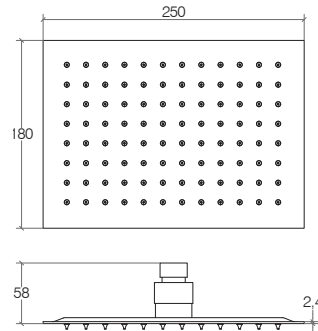

Supioni

Soffione doccia rettangolare piatto con snodo 1/2"

Rectangular flat shower head, with 1/2" connection
Pomme de douche rectangulaire plate, avec raccord 1/2"
Duschkopf flach rechteckiger mit Kugelgelenk G 1/2"