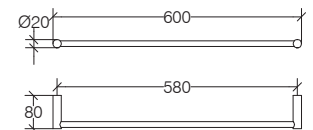

Towel rail 600 mm / Porte-serviettes 600 mm / Handtuchhalter 600 mm

Ottone cromato  
Chromed brass  
Laiton chromé  
Verchromtes Messing

<b>5262</b>	<b>.29</b>
<b>€</b>	<b>61,00</b>