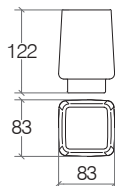

Bicchieri

Tumbler / Verre / Becher