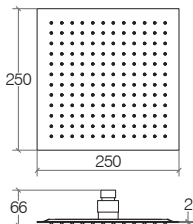

Acciaio inox lucido
Polished stainless steel
Acier inoxydable brillant
Poliert Edelstahl

Acciaio inox verniciato
Painted stainless steel
Acier inoxydable verni
Lackiertem Edelstahl

53835	.29	.22
€	135,00	149,00