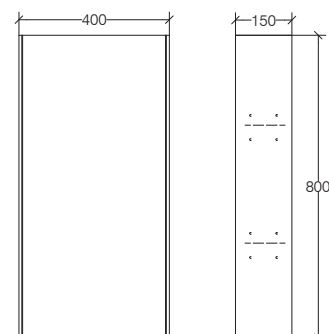

Specchio contenitore reversibile con ripiani in vetro

Reversible container mirror with glass shelves / Armoire de toilette reversible avec miroir
Spiegelbehälter mit Glasablage Wechselseitige Montage