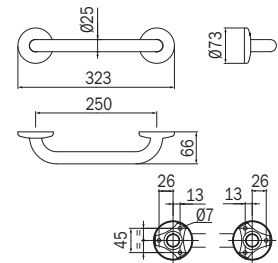

Ottone cromato
Chromed brass
Laiton chromé
Verchromtes Messing

53160	.29
€	40,00

Portata massima 150 Kg
Max weight 150 Kg
Poids maximum 360 Kg
Maximales Gewicht 360 Kg