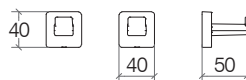

Coppia appendini

2 Hooks / Jeu de 2 patères / Paar Hacken