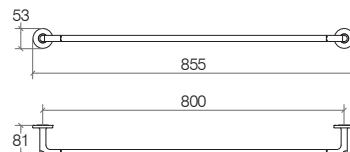

### Portasalviette 850 mm

Towel rail 850 mm / Porte-serviettes 850 mm / Handtuchhalter 850 mm

**Ottone cromato**  
Chromed brass  
Laiton chromé  
Verchromtes Messing

**Ottone verniciato**  
Painted brass  
Laiton laqué  
Lackiertem Messing