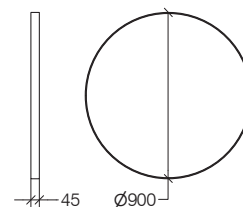

Speci

Specchio con cornice

Mirror with frame / Miroir avec encadrement / Spiegel mit Rahmen

ITALY

Resina verniciata nera
Black painted resin
Résine laqué noir
Lackiertem Harz Schwarz

5692	.22
€	574,00

Specchio con cornice

Mirror with frame / Miroir avec encadrement / Spiegel mit Rahmen

Resina verniciata nera
Black painted resin
Résine laqué noir
Lackiertem Harz Schwarz

5693	.22
€	553,00

Specchio ingranditore magnetico 5x con cornice (abbinabile con gli specchi 5692.22 e 5693.22)

5x magnetic magnifying mirror with frame (suitable with 5692.22 and 5693.22)

Miroir grossissant magnétique 5x, avec encadrement (à combiner avec miroirs 5692.22 et 5693.22)

Vergrößerungsspiegel mit behälter (passend zum spiegel 5692.22 und 5693.22)

ITALY

Resina verniciata nera
Black painted resin
Résine laqué noir
Lackiertem Harz Schwarz

56921	.22
€	180,00