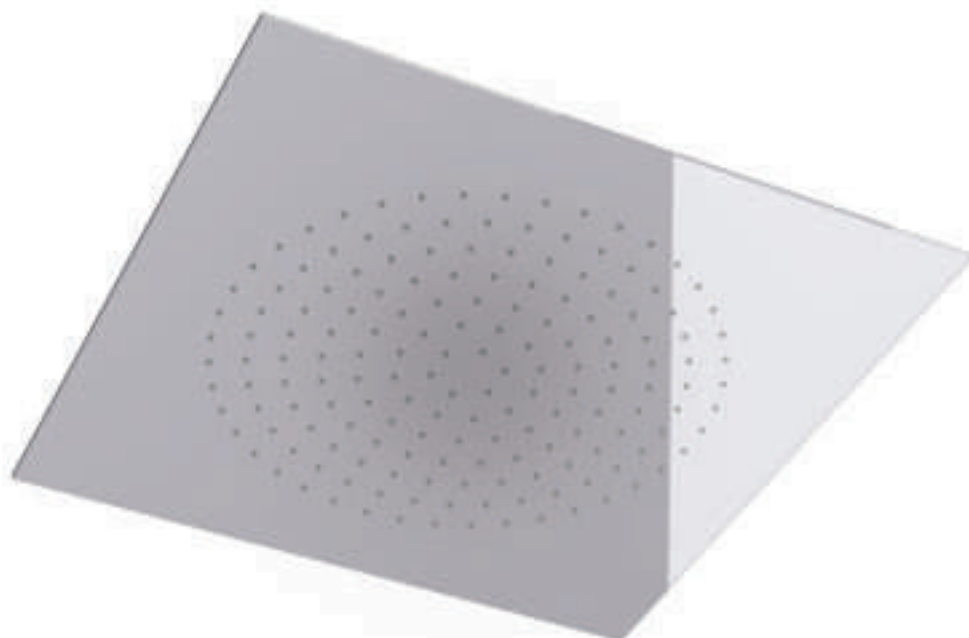

Soffione a soffitto quadro 500 x 500 mm solo pioggia

Built-in square 500 x 500 mm shower head, rain
Pomme de douche de plafond carrée 500 x 500 mm pluie
Kopfbrause quadratisch am Decken 500 x 500 mm nur Regen

new