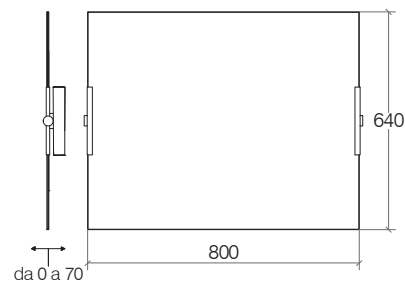

Specchio filo lucido orientabile

Adjustable mirror / Miroir orientable / Verstellbar Spiegel

Specchio
Mirror
Miroir
Spiegel

56686

.29

€

270,00