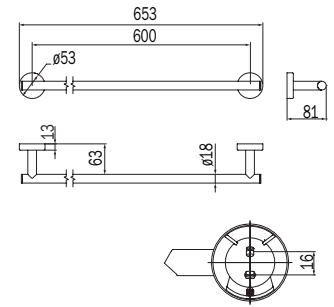

<b>53121</b>	<b>.29</b>	<b>.32</b>
<b>€</b>	<b>69,00</b>	<b>74,00</b>

**new****NAPIE****Portasalviette 650 mm**

Towel rail 650 mm / Porte-serviettes 650 mm / Handtuchhalter 650 mm

**Acciaio Inox lucido**  
Polished stainless steel  
Acier Inoxydable brillant  
Edelstahl Glänzend