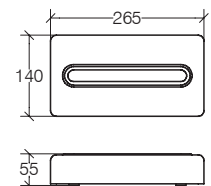

Porta fazzoletti da parete e da appoggio

Wall/table kleenexbox / Porte-mouchoirs à poser ou mural / Kleenexbox am Tisch/Wand

Acciaio inox lucido
Polished stainless steel
Acier inoxydable brillant
Poliert Edelstahl

53291

.29

€

57,00