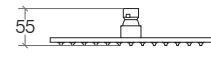

Soffione doccia tondo spessorato 7 mm con snodo 1/2"

Thickened round shower head 7 mm, with 1/2" connection
Pomme de douche ronde épaisseur 7 mm, avec raccord 1/2"
Duschkopf rund Dicke 7 mm mit Kugelgelenk G 1/2"

AISI 304

Acciaio inox lucido
Polished stainless steel
Acier inoxydable brillant
Poliert Edelstahl

53870	.29
€	94,00

53871	.29
€	130,00

53872	.29
€	141,00

Soffione doccia quadro spessorato 7 mm con snodo 1/2"

Thickened square shower head 7 mm, with 1/2" connection
Pomme de douche carrée épaisseur 7 mm, avec raccord 1/2"
Duschkopf quadratisch Dicke 7 mm mit Kugelgelenk G 1/2"

AISI 304

Acciaio inox lucido
Polished stainless steel
Acier inoxydable brillant
Poliert Edelstahl

53880	.29
€	100,00

53881	.29
€	135,00

53882	.29
€	147,00