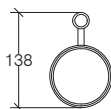

Supporto scopino per barra

Toilet brush holder for rail / Support porte-balai pour barre / Halter für Stange zu Toilettenbürsten