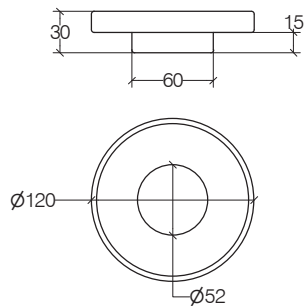

Portasapone

Soap dish / Porte-savon / Seifenschale