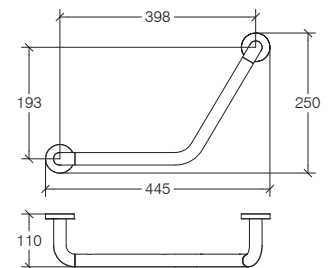

Maniglione di sicurezza reversibile

Reversible grab security bar / Barre d'appui réversible / Reversibel Sicherheitsgriff

Ottone cromato
Chromed brass
Laiton chromé
Verchromtes Messing

53102

.29

€

78,00