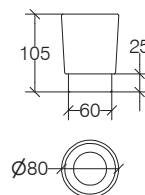

Bicchieri

Tumbler / Verre / Becher

Porcellana
Porcelaine
Porcelaine
Porzellan

53020

.09

Acciaio inox lucido
Polished stainless steel
Acier inoxydable brillant
Poliert Edelstahl

.29

Vetro acidato
Etched glass
Verre dépoli
Geätztes Glas

.81

€

22,00

41,00

16,00