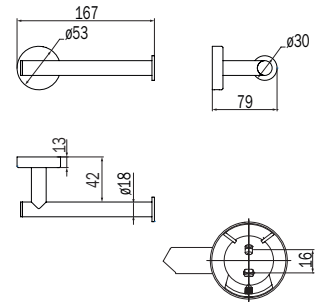

Portarotolo

Toilet paper holder / Porte-rouleau / Toilettenpapierhalter

Acciaio Inox lucido
Polished stainless steel
Acier Inoxydable brillant
Edelstahl Glänzend

Acciaio inox spazzolato
Brushed stainless steel
Acier inoxydable brossé
Edelstahl Gebürstet

53139D	.29	.32
€	41,00	46,00