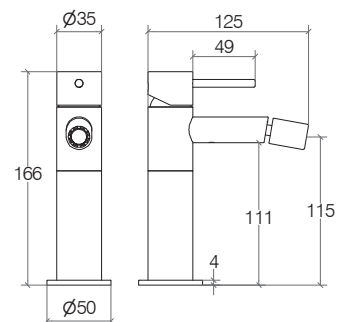

Miscelatore monocomando bidet

Single lever bidet mixer / Mitigeur monotrou pour bidet / Einhebel Bidetmischer

Acciaio inox lucido
Polished stainless steel
Acier inoxydable brillant
Poliert Edelstahl

Acciaio inox satinato
Satinated stainless steel
Acier inoxydable satiné
Vereist Edelstahl

6206

.29

.32

€

305,00

281,00

ITALY
AISI 316