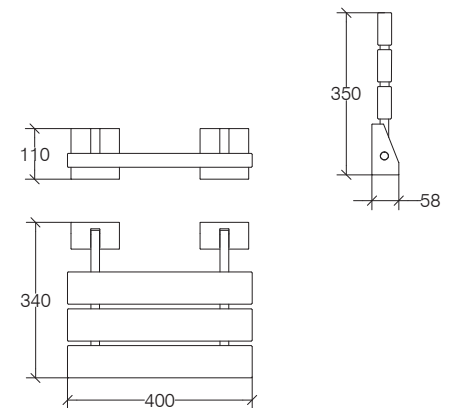

### Sedile doccia in teak

Teak shower seat / Siège de douche en teak / Duschsitz aus Teak

Acciaio inox - Teak  
Stainless steel - teak wood  
Acier inoxydable - Teak  
Edelstahl - Teak

Portata max 130 Kg  
Max weight 130 Kg  
Poids maximal 130 Kg  
Max gewicht 130 Kg