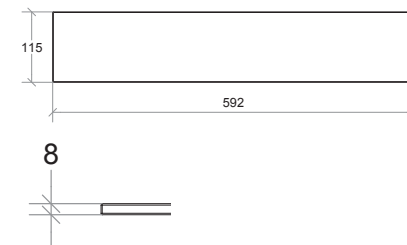

Mensola vetro temperato 592 mm

Glass shelf 592 mm / Etagère en verre 592 mm / Glasablage 592 mm