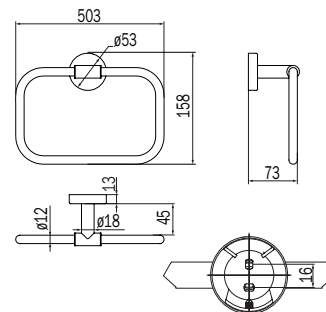

NAPIE

new

Anello portasalviette

Towel ring / Anneau porte-serviettes / Handtuchring

Acciaio Inox lucido
Polished stainless steel
Acier Inoxydable brillant
Edelstahl Glänzend

Acciaio inox spazzolato
Brushed stainless steel
Acier inoxydable brossé
Edelstahl Gebürstet

53134	.29	.32
€	45,00	50,00