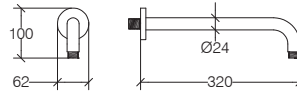

Supioni

Braccio doccia tondo a parete per snodo 1/2"

Wall round shower-arm, 1/2" joint
Bras de douche mural, rond, raccord 1/2"
Brausearm, Wandmontage G 1/2" rund

L'articolo .22 sarà disponibile a partire dal 01/04/2021
The article .22 will be available starting from 01/04/2021
Cet article .22 sera disponible à partir du 01/04/2021
Artikel .22 erhältlich bei 01/04/2021