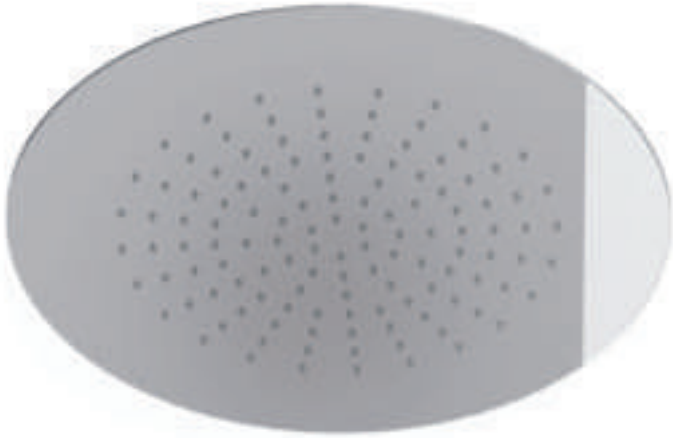

### Soffione a soffitto tondo Ø 380 mm

Built-In round Ø 380 mm shower head  
Pomme de douche de plafond ronde Ø 380 mm  
Kopfbrause runde am Decken Ø 380 mm

**new**

L'articolo sarà disponibile a partire dal 01/04/2021  
This article will be available starting from 01/04/2021  
Cet article sera disponible à partir du 01/04/2021  
Artikel erhältlich bei 01/04/2021