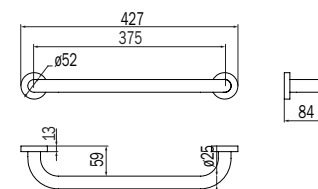

Maniglione

Grab-bar / Barre d'appui / Haltegriff

Acciaio Inox lucido
Polished stainless steel
Acier Inoxydable brillant
Edelstahl Glänzend

Acciaio inox spazzolato
Brushed stainless steel
Acier inoxydable brossé
Edelstahl Gebürstet

53142	.29	.32
€	55,00	60,00