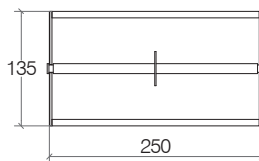

Portarotolo doppio

Double toilet paper holder / Porte-rouleau double / Toilettenpapierhalter doppelt

Ottone cromato
Chromed brass
Laiton chromé
Verchromtes Messing

52807

.29

€

88,00