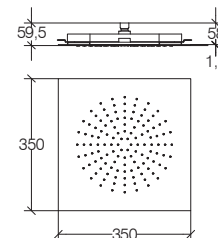

Soffione a soffitto quadro 350 x 350 mm solo pioggia

Built-in square 350 x 350 mm shower head, rain
Pomme de douche de plafond carrée 350 x 350 mm pluie
Kopfbrause quadratisch am Decken 350 x 350 mm nur Regen

new

Acciaio inox lucido
Polished stainless steel
Acier inoxydable brillant
Poliert Edelstahl

53885

.29

€

300,00

Soffione a soffitto quadro 500 x 500 mm solo pioggia

Built-in square 500 x 500 mm shower head, rain
Pomme de douche de plafond carrée 500 x 500 mm pluie
Kopfbrause quadratisch am Decken 500 x 500 mm nur Regen

new