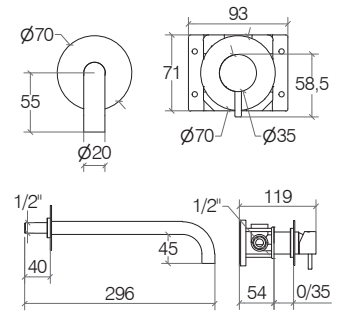

Acciaio inox lucido
Polished stainless steel
Acier inoxydable brillant
Poliert Edelstahl

Acciaio inox satinato
Satined stainless steel
Acier inoxydable satiné
Vereist Edelstahl

6325

.29

.32

€

456,00

421,00

ITALY

AISI
316