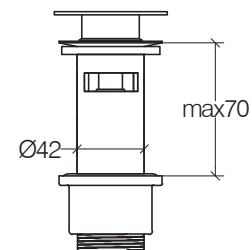

Busi e Cane

Piletta click con troppopieno

Waste water drain with overflow / Bonde avec trop-plein / Druck-Ablaufgarnitur mit Überlauf

Ottone cromato
Chromed brass
Laiton chromé
Verchromtes Messing

53992

.29

€

35,00

Piletta click senza troppopieno

Waste water drain without overflow / Bonde sans trop-plein / Druck-Ablaufgarnitur ohne Überlauf