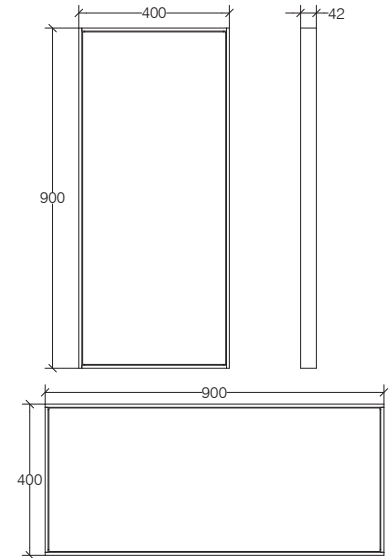

Specchio con cornice verticale o orizzontale

Mirror vertical or horizontal with frame / Miroir vertical ou horizontal, avec cadre
Spiegel mit Rahmen, senkrecht oder waagrecht

Bambù verniciato
Vernished Bamboo
Bambou verni
Zinnobambus

81140

.03

€

210,00