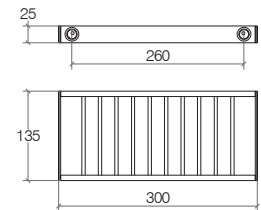

Griglia 300 mm

Shelf grid 300 mm / Tablette 300 mm / Ablage 300 mm

Ottone cromato
Chromed brass
Laiton chromé
Verchromtes Messing

52843

.29

€

105,00