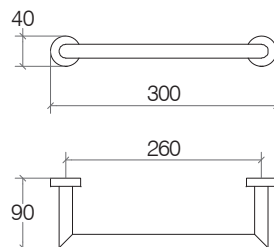

**5208**

**.29**

**.22**

€

41,00

41,00

**Portasalviette 300 mm**

Towel rail 300 mm / Porte-serviettes 300 mm / Handtuchhalter 300 mm