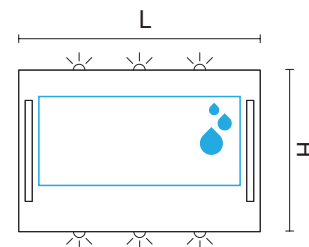

new

Speci

Specchio con telaio in alluminio verniciato. Luce frontale e ambientale superiore/inferiore.

Mirror with painted aluminium frame. Front and upper / lower ambient light.

Miroir avec cadre couleur aluminium satiné. Lumières latérales et d'ambiance supérieure / inférieure.

Spiegel mit lackiertem Aluminiumrahmen. Umgebungslicht vorne und oben / unten.

L'articolo sarà disponibile a partire dal 01/05/2021

This article will be available starting from 01/05/2021

Cet article sera disponible à partir du 01/05/2021

Artikel erhältlich bei 01/05/2021

H mm.	L mm.	SP mm.	Lumen/mt	COD.	Watt	.09	.18	.32	COD.	Watt	.09	.18	.32
800	600	45	900	58202	42		524,00		58203	80		585,00	
800	700	45	900	58206	45		545,00		58207	83		607,00	
800	800	45	900	58210	49		573,00		58211	104		637,00	
800	900	45	900	58214	52		600,00		58215	107		664,00	
800	1000	45	900	58218	55		621,00		58219	120		696,00	
800	1100	45	900	58222	58		637,00		58223	123		712,00	
800	1200	45	900	58226	62		660,00		58227	167		735,00	
800	1300	45	900	58230	65		699,00		58231	170		773,00	
800	1400	45	900	58234	68		715,00		58235	173		790,00