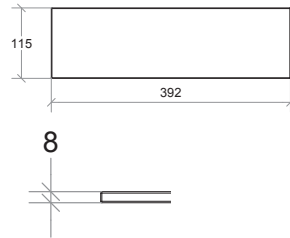

DUEMILA

Coppia supporti mensola

Shelf wall bearing (1 pair) / Paire de supports pour tablette / Paar Halter für Ablage

Ottone cromato
Chromed brass
Laiton chromé
Verchromtes Messing

5526	.29
€	41,00

Mensola vetro temperato 392 mm

Glass shelf 392 mm / Etagère en verre 392 mm / Glasablage 392 mm

Vetro acidato
Etched glass
Verre dépoli
Geätztes Glas

5276	.81
€	32,00