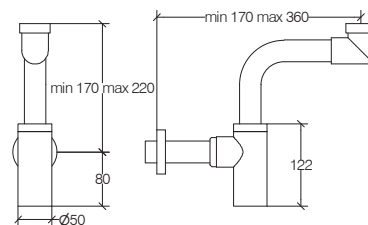

Sifone salvaspazio, 1"-1/4 mm

Space saving siphon, 1"-1/4 mm / Siphon gain de place 1"1/4 mm / Siphon platzsparend 1" 1/4 mm

Ottone cromato
Chromed brass
Laiton chromé
Verchromtes Messing

Ottone verniciato
Painted brass
Laiton laqué
Lackiertem Messing

53921

.29

.22

€

109,00

114,00