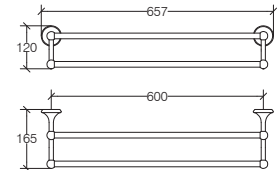

### Portasalviette doppio 657 mm

Double towel holder 657 mm / Porte-serviettes double 657 mm / Doppelhandtuchhalter 657 mm

**Ottone cromato**  
Chromed brass  
Laiton chromé  
Verchromtes Messing

**Ottone oro**  
Gold brass  
Laiton or  
Gold Messing