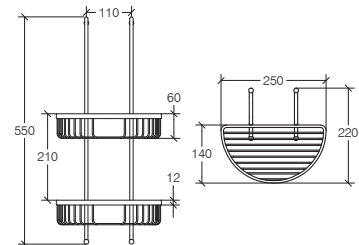

**Griglia doccia doppia, da appendere**

Hanging double shower basket  
Panier douche double à accrocher  
Duschablage zum Hängen 2-fach

Ottone cromato  
Chromed brass  
Laiton chromé  
Verchromtes Messing