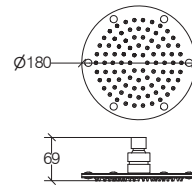

Supioni

Soffione doccia ispezionabile con snodo 1/2"

Self-cleaning shower head, with 1/2" connection
Pomme de douche autonettoyante avec raccord 1/2"
Selbstreinigender Kopfbrause mit Kugelgelenk G 1/2"