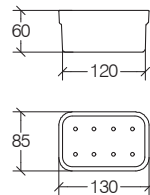

Portasapone in melamina

Melaminesoap dish / Porte-savon en mélamine / Melamine Seifenschale