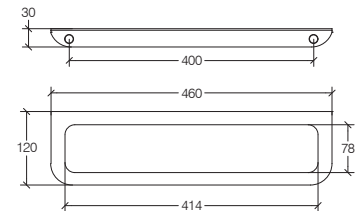

### Portasalvietta / Porta accessori 460 mm

Towel holder accessories bar 460 mm / Porte-serviettes - support pour accessoires (à équiper) 460 mm  
Handtuchhalter Halter für Accessoires 460 mm

**Acciaio inox lucido**  
Polished stainless steel  
Acier inoxydable brillant  
Poliert Edelstahl