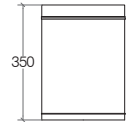

Sestei

Portabiancheria forato con coperchio

Perforated laundry basket with lid / Panier à linge percée avec couvercle / Wäschekorb gelocht mit Deckel

Acciaio inox lucido
Polished stainless steel
Acier inoxydable brillant
Poliert Edelstahl

5352.29	.29
€	209,00

Pattumiera con apertura elettrica sensibile al movimento 9 lt

Dustbin with electric motion sensor opener / Poubelle avec ouverture électrique / Elektronischer Sensor Abfalleimer

Acciaio inox satinato
Satinated stainless steel
Acier inoxydable satiné
Vereist Edelstahl

5356	.32
€	129,00

Pattumiera rettangolare 12 lt

Rectangular dustbin 12 Lt / Poubelle rectangulaire 12 Lt / Rechteckig Abfalleimer 12 Lt

Acciaio inox satinato
Satinated stainless steel
Acier inoxydable satiné
Vereist Edelstahl

5357	.32
€	117,00