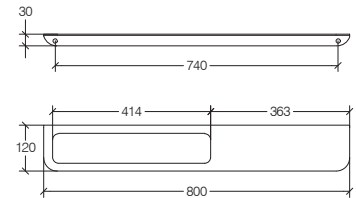

Acciaio inox lucido
Polished stainless steel
Acier inoxydable brillant
Poliert Edelstahl

Acciaio inox satinato
Satinated stainless steel
Acier inoxydable satiné
Vereist Edelstahl

5169	.29	.32
€	209,00	209,00