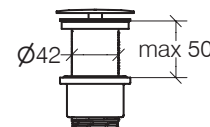

Piletta scarico libero, 1"- 1/4 mm

Free waste water drain, 1"- 1/4 mm / Bonde à écoulement libre / Freie Ablaufgarnitur 1" 1/4

Ottone cromato
Chromed brass
Laiton chromé
Verchromtes Messing

53972

.29

€

30,00