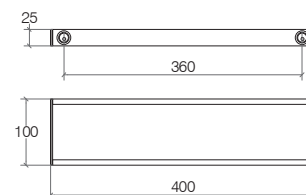

Ottone cromato
Chromed brass
Laiton chromé
Verchromtes Messing

52814

.29

€

86,00

Portasalvietta / porta accessori 500 mm

Towel holder accessories bar 500 mm / Porte-serviettes support pour accessoires (à équiper) 500 mm / Handtuchhalter Halter für Accessoires 500 mm