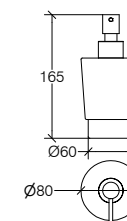

Dosasapone 300 ml

Soap dispenser 300 ml / Distributeur savon liquide 300 ml / Seifenspender 300 ml

Porcellana
Porcelaine
Porcelaine
Porzellan

Acciaio lucido
Polished stainless steel
Acier inoxydable brillant
Glänzender Edelstahl

Vetro acidato
Etched glass
Verre dépoli
Geätztes Glas

53022

.09

.29

.29

€

49,00

53,00

45,00