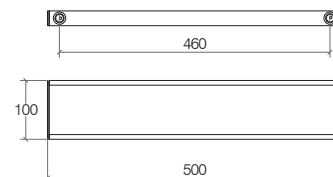

Ottone cromato
Chromed brass
Laiton chromé
Verchromtes Messing

52815

.29

€

104,00