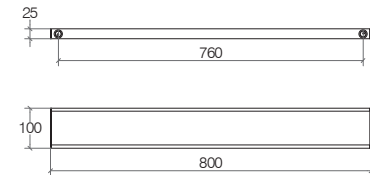

Ottone cromato
Chromed brass
Laiton chromé
Verchromtes Messing

52818

.29

€

133,00