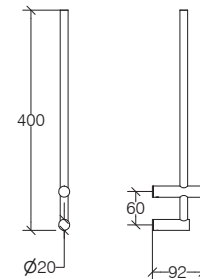

Portarotolo con riserva

Toilet paper holder with reserve / Porte-rouleau réserve / Toilettenpapier Ersatzrollenhalter

Ottone cromato
Chromed brass
Laiton chromé
Verchromtes Messing

5255

.29

€

53,00