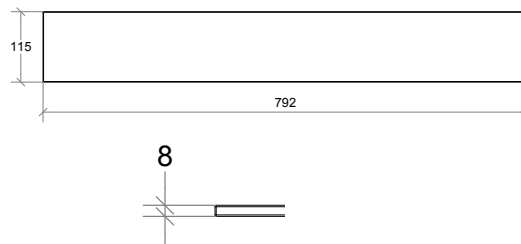

Glass shelf 792 mm / Etagère en verre 792 mm / Glasablage 792 mm

**Vetro acidato**  
Etched glass  
Verre dépoli  
Geätztes Glas

<b>5279</b>	<b>.81</b>
<b>€</b>	<b>46,00</b>

**NAPIE**

**new**

**Cestino**

Basket / Panier / Seifenkorb