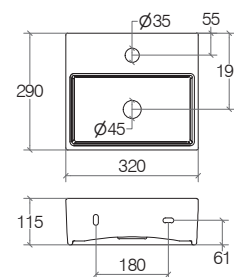

Ceramica lucida
Polished ceramic
Céramique brillante
Keramik poliert

Ceramica opaca
Matt ceramic
Céramique mate
Keramik matt

Ceramica opaca
Matt ceramic
Céramique mate
Keramik matt

53706.29	.09	.17	.26
€	229,00	293,00	293,00

Lavabo da appoggio senza foro rubinetto, senza piletta

Countertop washbasin without tap hole, without waste water drain
Vasque à poser sans perçage de robinetterie, sans bonde
Becken ohne Armatur Loch, od. Aufzusetzen