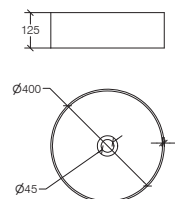

Mattstone  
Mattstone  
Mattstone  
Mattstone

<b>53564</b>	<b>.26</b>
<b>€</b>	<b>445,00</b>

**Mensola**

Shelf / Étagère / Ablage

Mattstone  
Mattstone  
Mattstone  
Mattstone

<b>66631</b>	<b>.26</b>
<b>€</b>	<b>131,00</b>