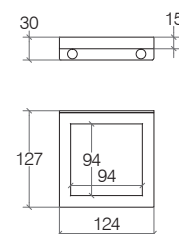

Bambù
Bamboo
Bambou
Bambus

51717	.03
€	38,00

L'articolo sarà disponibile a partire dal 01/05/2021
This article will be available starting from 01/05/2021
Cet article sera disponible à partir du 01/05/2021
Artikel erhältlich bei 01/05/2021