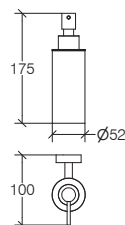

Dosapone a parete 180 ml

Wall soap dispenser 180 ml / Distributeur savon liquide mural 180 ml / Wandseifenspender 180 ml