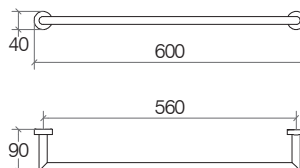

Portasalviette 600 mm

Towel rail 600 mm / Porte-serviettes 600 mm / Handtuchhalter 600 mm

Ottone cromato
Chromed brass
Laiton chromé
Verchromtes Messing

Ottone verniciato
Painted brass
Laiton laqué
Lackiertem Messing

5212	.29	.22
€	77,00	77,00