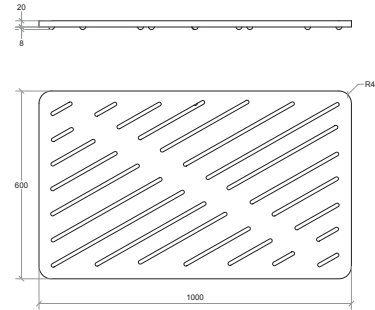

Legno Okumè
Okumè wood
Bois Okumè
Holz Okumè

7229

.08

€

173,00

Pedana doccia in multistrato marino

Marine plywood shower mat
Caillebotis douche en bois multicouche marin
Duschfußbrett aus marine Sperrholz