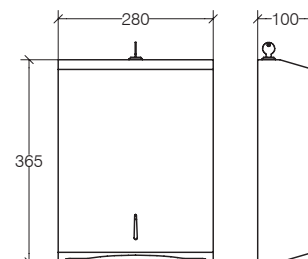

Acciaio inox lucido
Polished stainless steel
Acier inoxydable brillant
Poliert Edelstahl

53294

.29

€

141,00