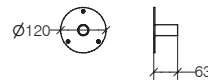

Supioni

Braccio doccia tondo a parete per snodo 1/2"

Wall round shower-arm, 1/2" joint
Bras de douche mural, rond, raccord 1/2"
Brausearm, Wandmontage G 1/2" rund

L'articolo .22 sarà disponibile a partire dal 01/04/2021
The article .22 will be available starting from 01/04/2021
Cet article .22 sera disponible à partir du 01/04/2021
Artikel .22 erhältlich bei 01/04/2021

Ottone cromato
Chromed brass
Laiton chromé
Verchromtes Messing

Ottone verniciato
Painted brass
Laiton verni
Lackiertem Messing

53801	.29	.22
€	44,00	49,00

Braccio doccia tondo a parete per snodo 1/2"

Wall round shower-arm, 1/2" joint
Bras de douche mural, rond, raccord 1/2"
Brausearm, Wandmontage G 1/2" rund

L'articolo .22 sarà disponibile a partire dal 01/04/2021
The article .22 will be available starting from 01/04/2021
Cet article .22 sera disponible à partir du 01/04/2021
Artikel .22 erhältlich bei 01/04/2021

Ottone cromato
Chromed brass
Laiton chromé
Verchromtes Messing

Ottone verniciato
Painted brass
Laiton verni
Lackiertem Messing

53802	.29	.22
€	49,00	54,00

Rinforzo per braccio tondo

Round sure grip shower-arm flange
Bras de douche mural, rond, raccord 1/2"
Verstärkung für Brausearm rund

L'articolo .22 sarà disponibile a partire dal 01/04/2021
The article .22 will be available starting from 01/04/2021
Cet article .22 sera disponible à partir du 01/04/2021
Artikel .22 erhältlich bei 01/04/2021

Ottone cromato
Chromed brass
Laiton chromé
Verchromtes Messing

Ottone verniciato
Painted brass
Laiton verni
Lackiertem Messing

53802R	.29	.22
€	49,00	54,00

Rinforzo per braccio doccia quadro a parete per snodo 1/2"

Square sure grip shower-arm flange 1/2" joint
Plaque de support pour bras de douche carré raccord 1/2"
Verstärkung für Brausearm quadratisch Wandmontage G 1/2"