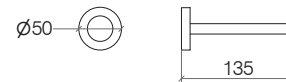

Portarotolo

Toilet paper holder / Porte-rouleau / Toilettenpapierhalter

Ottone cromato
Chromed brass
Laiton chromé
Verchromtes Messing

non incluso / da ordinare separatamente € 1100
not included / to be additionally ordered € 11,00
non inclus / à commander séparément € 11,00
Nicht Enthalten / Separat Bestellen € 11,00

R225000

5508	.29
€	30,00