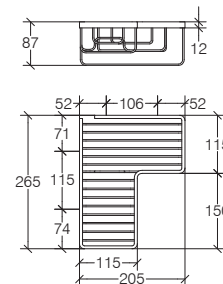

Filo

Griglia doccia angolare

Corner shower basket
Panier douche angulaire
Schwammkorb für Dusche

Ottone cromato
Chromed brass
Laiton chromé
Verchromtes Messing

50013

.29

€

64,00