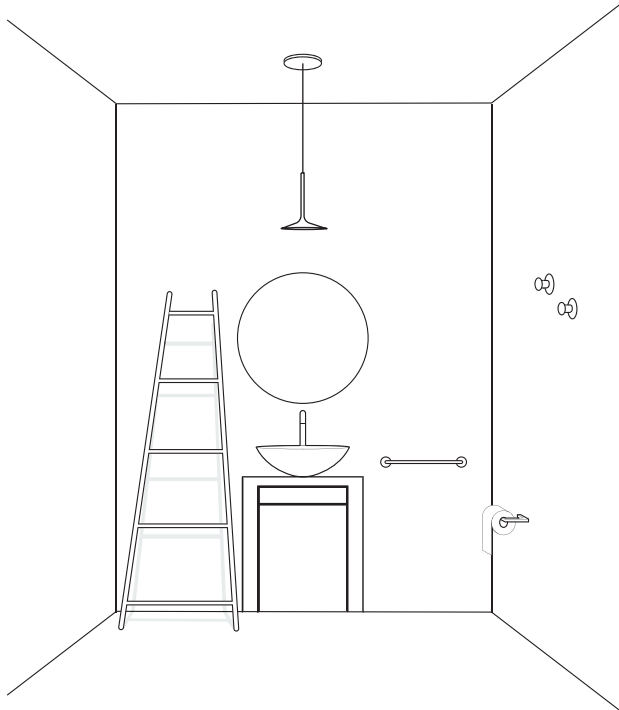

ESSENTIAL MOOD

Specchio / Mirrors / Miroirs / Spiegel
SPECI

Accessorio / Accessories / Accessoires / Accessoires
DUEMILA

Lavabo / Washbasins / Lavabos / Waschbecken
ACQUAIO

Mobile / Furniture / Meubles / Möbel
CANOVERA

Piantana / Towel stands / Ensembles d'accessoires sur pied ou muraux / Ständer
POSÀ

Lampade / Lamps / Lampes / Lampen
CIARI