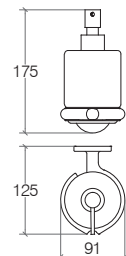

Portasapone con dosasapone 250 ml

Holder with soap dispenser 250 ml / Support avec distributeur savon liquide 250 ml / Halter mit Seifenspender 250 ml