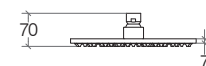

Soffione doccia tondo spessorato 7 mm con snodo 1/2"

Thickened round shower head 7 mm, with 1/2" connection
Pomme de douche ronde épaisseur 7 mm, avec raccord 1/2"
Duschkopf rund Dicke 7 mm mit Kugelgelenk G 1/2"

AISI 304

Acciaio inox lucido
Polished stainless steel
Acier inoxydable brillant
Poliert Edelstahl

53870	.29
€	94,00

53871	.29
€	130,00

53872	.29
€	141,00

Soffione doccia quadro spessorato 7 mm con snodo 1/2"

Thickened square shower head 7 mm, with 1/2" connection
Pomme de douche carrée épaisseur 7 mm, avec raccord 1/2"
Duschkopf quadratisch Dicke 7 mm mit Kugelgelenk G 1/2"

AISI 304

Acciaio inox lucido
Polished stainless steel
Acier inoxydable brillant
Poliert Edelstahl

53880	.29
€	100,00

53881	.29
€	135,00

53882	.29
€	147,00