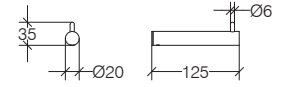

PICOLA

Portarotolo

Toilet paper holder / Porte-rouleau / Toilettenpapierhalter

Ottone cromato
Chromed brass
Laiton chromé
Verchromtes Messing

5254

.29

€

31,00

Portarotolo

Toilet paper holder / Porte-rouleau / Toilettenpapierhalter