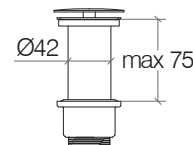

Piletta scarico libero, 1"- 1/4 mm

Free waste water drain, 1"- 1/4 mm / Bonde à écoulement libre / Freie Ablaufgarnitur 1" 1/4

Ottone cromato
Chromed brass
Laiton chromé
Verchromtes Messing

53975

.29

€

32,00