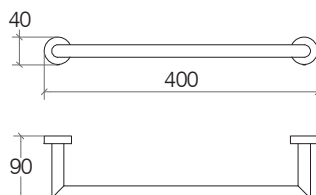

**Portasalviette 400 mm**

Towel rail 400 mm / Porte-serviettes 400 mm / Handtuchhalter 400 mm

**Ottone cromato**  
Chromed brass  
Laiton chromé  
Verchromtes Messing

**Ottone verniciato**  
Painted brass  
Laiton laqué  
Lackiertem Messing