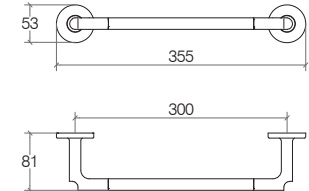

**Portasalviette 350 mm**

Towel rail 350 mm / Porte-serviettes 350 mm / Handtuchhalter 350 mm

R225000

non incluso / da ordinare separatamente € 11,00  
not included / to be additionally ordered € 11,00  
non inclus / à commander séparément € 11,00  
Nicht Enthalten / Separat Bestellen € 11,00