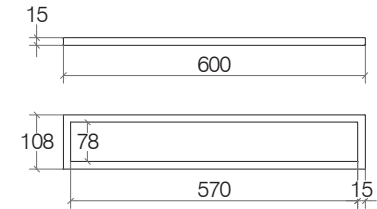

verniciato bianco Painted white laqué blanc Lackiertem Weiß
verniciato nero Painted black laqué noir Lackiertem Schwarz
Acciaio inox Stainless steel Acier inoxydable Edelstahl
Acciaio inox satinato Satined stainless steel Acier inoxydable satiné Vereist Edelstahl
nickel nero Black nickel nickel noir Nickel Schwarz

51709	.09	.18	.29	.32	.33
€	157,00	157,00	206,00	217,00	234,00

Dosapone in melamina 250 ml

Melamine soap dispenser 250 ml / Distributeur savon liquide en mélamine 250 ml / Melamine Seifenspender 250 ml