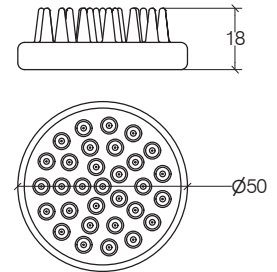

43,00

43,00

43,00

**Griglietta in silicone antiscivolo per Art. 55004 (20 pezzi assortiti in 4 colori)**

20 grip grids for soap dish 55004 / Grille en silicone 20 picks pour porte-savon 55004 / 20 Einlagen für Seifenschale 55004