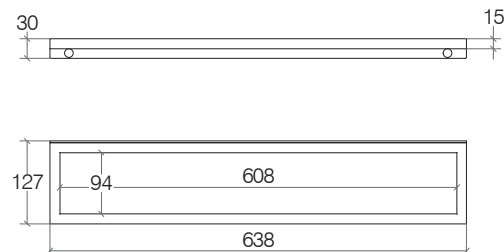

Mensola 638 mm

Shelf 638 mm / Etagère 638 mm / Ablage 638 mm

Bambù
Bamboo
Bambou
Bambus

51716	.03
€	58,00

L'articolo sarà disponibile a partire dal 01/05/2021
This article will be available starting from 01/05/2021
Cet article sera disponible à partir du 01/05/2021
Artikel erhältlich bei 01/05/2021

Supporto portascopino a parete

Wall toilet brush holder / Support porte-balai mural / Halter lose für Toilettenbürsten am Wand