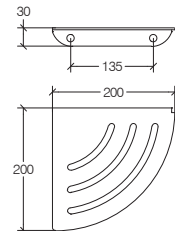

Portasalviette / Porta accessori 640 mm

Towel holder accessories bar 640 mm / Porte-serviettes - support pour accessoires (à équiper) 640 mm
Accessoires und Handtuchhalter 640 mm

Acciaio inox lucido
Polished stainless steel
Acier inoxydable brillant
Poliert Edelstahl

Acciaio inox satinato
Satinated stainless steel
Acier inoxydable satiné
Vereist Edelstahl

5165	.29	.32
€	176,00	176,00

Supporto con mensola 800 mm, foro sx

Towel holder and accessories bar 800 mm, left hole / Etagère avec p.serviettes - support pour accessoires 800 mm, trou à gauche
Halter mit Ablage 800 mm Loch Links

Acciaio inox lucido
Polished stainless steel
Acier inoxydable brillant
Poliert Edelstahl

Acciaio inox satinato
Satinated stainless steel
Acier inoxydable satiné
Vereist Edelstahl

5169	.29	.32
€	209,00	209,00

Mensola doccia angolare 200 mm

Shower shelf corner 200 mm / Etagère douche angulaire 200 mm / Duschablage eckig 200 mm

Acciaio inox lucido
Polished stainless steel
Acier inoxydable brillant
Poliert Edelstahl

Acciaio inox satinato
Satinated stainless steel
Acier inoxydable satiné
Vereist Edelstahl

5170	.29	.32
€	121,00	121,00