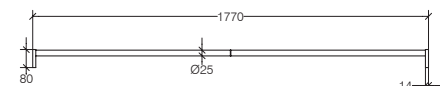

Ottone cromato
Chromed brass
Laiton chromé
Verchromtes Messing

71805

.29

€

161,00