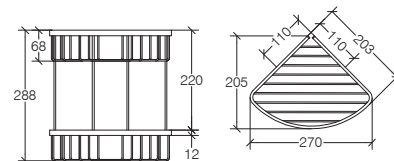

Griglia doccia angolare doppia

Corner shower basket, double
Panier douche double angulaire
Duschablage 2-fach

Ottone cromato
Chromed brass
Laiton chromé
Verchromtes Messing

50032

.29

€

115,00

Griglia doccia angolare tripla

Corner shower basket, triple
Panier douche triple angulaire
Duschablage 3-fach