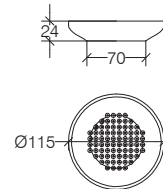

Portasapone

Soap dish / Porte-savon / Seifenschale