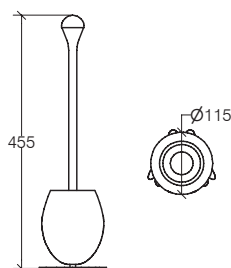

Portascopino "VOVO"

Toilet brush holder "VOVO" / Porte-balai "VOVO" / Toilettenbürstengarnitur "VOVO"

Acciaio inox lucido
Polished stainless steel
Acier inox brillant
Glänzer Edelstahl

5013	.29
€	123,00