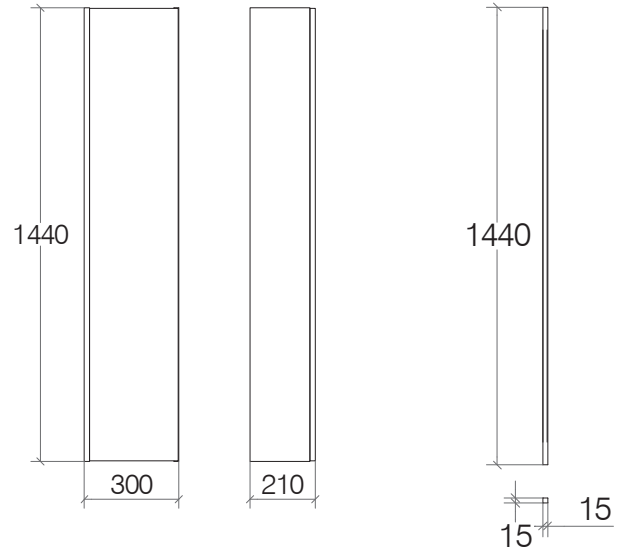

Colonna con anta destra con apertura push-pull e ripiani in vetro

Cabinet with right door with push-pull and glass shelves / Colonne avec porte droite push-pull et étagère en verre / Schrank mit rechte Tür push-pull und Glasablage

Colonna con anta sinistra con apertura push-pull e ripiani in vetro

Cabinet with left door with push-pull and glass shelves / Colonne avec porte gauche push-pull et étagère en verre / Schrank mit linke Tür push-pull und Glasablage

Colonna da completare con profilo 82901 obbligatorio

Cabinet must be completed with 82901 profile

Colonne à compléter avec la baguette 82901

Schrank muss mit dem Profil 82901 vervollständigt werden.

GRELA

COD.	Descrizione / Description / Description / Beschrieb	L €	O €	N €
8290DX.nn	Colonna con anta destra Cabinet with right door / Colonne avec porte droite / Schrank mit rechte Tür	515	461	350
8290SX.nn	Colonna con anta sinistra Cabinet with left door / Colonne avec porte gauche / Schrank mit linke Tür	515	461	350
COD.	Descrizione / Description / Description / Beschrieb	.09 - .18 €	.29 €	.33 €
82901. nn	Profilo per colonna H. 1440 mm Cabinet profile 1440 mm / Baguette pour colonne 1440 mm / Drehbarer profil 1440 mm	64	93	161