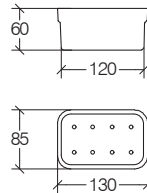

Portasapone in melamina

Melaminesoap dish / Porte-savon en mélamine / Melamine Seifenschale