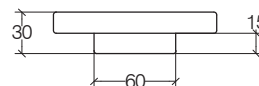

### Portasapone

Soap dish / Porte-savon / Seifenschale

Porcellana  
Porcelaine  
Porcelaine  
Porzellan

Vetro acidato  
Etched glass  
Verre dépoli  
Geätztes Glas

**55004**

**.09**

**.81**

€