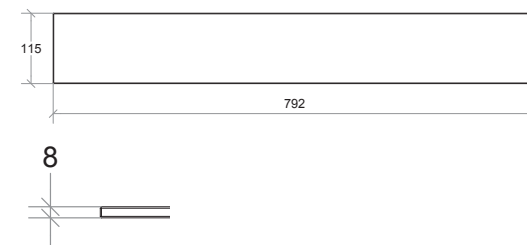

Mensola vetro temperato 792 mm

Glass shelf 792 mm / Étagère en verre 792 mm / Glasablage 792 mm