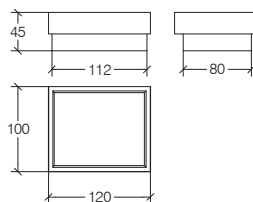

SKUARA

Bicchieri, abbinabile con supporto minimo 80 mm

Tumbler, matching with bracket min size 80 mm / Verre, compatible avec support min 80 mm / Becher verwendbar mit Halter Min 80 mm

ITALY

Ceramica
Ceramic
Céramique
Keramik

52801

.09

€

27,00

Bicchieri, abbinabile con supporto minimo 80 mm

Tumbler, matching with bracket min size 80 mm / Verre, compatible avec support min 80 mm / Becher verwendbar mit Halter Min 80 mm

ITALY

Acciaio inox lucido
Polished stainless steel
Acier inoxydable brillant
Poliert Edelstahl

52801

.29

€

33,00

Vaschetta portasapone, abbinabile con supporto minimo 120 mm

Soap dish, matching with bracket minimum size 120 mm / Porte-savon, compatible avec support minimum 120 mm / Seifenablage verwendbar mit Halter Minimum 120 mm

ITALY

Ceramica
Ceramic
Céramique
Keramik

52802

.09

€

22,00

Vaschetta portasapone, abbinabile con supporto minimo 120 mm

Soap dish, matching with bracket minimum size 120 mm / Porte-savon, compatible avec support minimum 120 mm / Seifenablage verwendbar mit Halter Minimum 120 mm

ITALY

Acciaio inox lucido
Polished stainless steel
Acier inoxydable brillant
Poliert Edelstahl

52802

.29

€

22,00