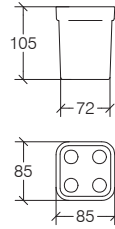

Portaspazzolini in melamina

Melamine toothbrush holder / Porte-brosses à dents en mélamine / Melamine Zahnputzbecher