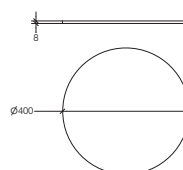

Mattstone  
Mattstone  
Mattstone  
Mattstone

<b>53564</b>	<b>.26</b>
<b>€</b>	<b>445,00</b>

**Mensola**

Shelf / Étagère / Ablage

Mattstone  
Mattstone  
Mattstone  
Mattstone

<b>66631</b>	<b>.26</b>
<b>€</b>	<b>131,00</b>