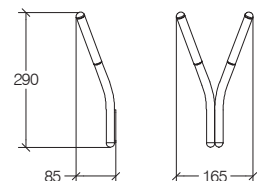

Appendino doppio

Double hook / Patère double / Doppelhacken

Metallo verniciato
Painted metal
Métal laqué
Lackiertes Metall

Metallo verniciato
Painted metal
Métal laqué
Lackiertes Metall

5132	.09	.18
€	77,00	77,00