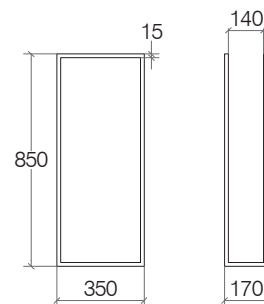

Piantana portasalviette

Towel holder stand / Porte-serviettes sur pied / Handtuchständer

Acciaio verniciato <i>Painted steel</i> <i>Acier laqué</i> <i>Lackiertes edelstahl</i>	Acciaio verniciato <i>Painted steel</i> <i>Acier laqué</i> <i>Lackiertes edelstahl</i>	Acciaio inox lucido <i>Polished stainless steel</i> <i>Acier inoxydable brillant</i> <i>Polierter Edelstahl</i>	Acciaio inox nickel nero <i>Black nickel stainless steel</i> <i>Acier inox nickel noir</i> <i>Schwarznickel Edelstahl</i>

5117	.09	.18	.29	.33
€	325,00	325,00	391,00	433,00

ITALY