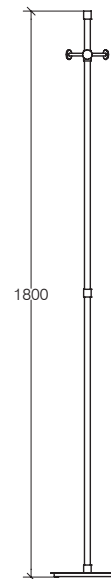

Ottone cromato  
 Chromed brass  
 Laiton chromé  
 Verchromtes Messing

<b>5126</b>	<b>.29</b>
<b>€</b>	<b>229,00</b>

**Piantana appendiabiti**

Hooks-stand / Porte-manteaux sur pied / Kleiderständer

Combinabile con accessori di pagina 198-199  
 Matching with accessories see page 198-199  
 À équiper avec les accessoires page 198-199  
 Verwendbar mit Zubehör Seite 198-199