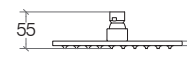

Soffione doccia tondo spessorato 7 mm con snodo 1/2"

Thickened round shower head 7 mm, with 1/2" connection
Pomme de douche ronde épaisseur 7 mm, avec raccord 1/2"
Duschkopf rund Dicke 7 mm mit Kugelgelenk G 1/2"

AISI 304

Acciaio inox lucido
Polished stainless steel
Acier inoxydable brillant
Poliert Edelstahl

53870	.29
€	94,00

53871	.29
€	130,00

53872	.29
€	141,00

Soffione doccia quadro spessorato 7 mm con snodo 1/2"

Thickened square shower head 7 mm, with 1/2" connection
Pomme de douche carrée épaisseur 7 mm, avec raccord 1/2"
Duschkopf quadratisch Dicke 7 mm mit Kugelgelenk G 1/2"

AISI 304

Acciaio inox lucido
Polished stainless steel
Acier inoxydable brillant
Poliert Edelstahl

53880	.29
€	100,00

53881	.29
€	135,00

53882	.29
€	147,00