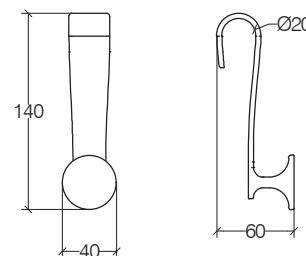

Appendini per termoarredo e box doccia (12 pezzi)

Hooks for radiators and shower enclosure (12 pieces)
Patère pour radiateur et douche (12 pièces)
Haken für Heizkörper und Duschcabinen (12 Stk)

ABS bianco
White ABS
ABS blanc
Weiß ABS

50038	.09
€	47,00

Appendino per termoarredo e box doccia

Hook for radiator and shower box / Patère pour radiateur et douche / Haken für Heizkörper und Duschkabine