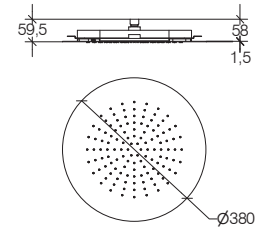

L'articolo sarà disponibile a partire dal 01/04/2021
This article will be available starting from 01/04/2021
Cet article sera disponible à partir du 01/04/2021
Artikel erhältlich bei 01/04/2021

Acciaio inox lucido
Polished stainless steel
Acier inoxydable brillant
Poliert Edelstahl

53883

.29

€

300,00

Soffione a soffitto tondo Ø 530 mm

Built-In round Ø 530 mm shower head
Pomme de douche de plafond ronde Ø 530 mm
Kopfbrause runde am Decken Ø 530 mm

new