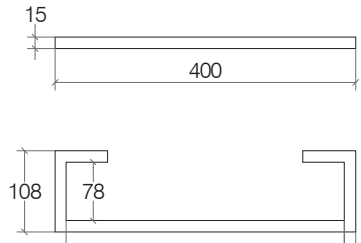

**Portasalviette 400 mm**

Towel rail 400 mm / Porte-serviettes 400 mm / Handtuchhalter 400 mm

	verniciato bianco Painted white laqué blanc Lackiertem Weiß	verniciato nero Painted black laqué noir Lackiertem Schwarz	Acciaio inox Stainless steel Acier inoxydable Edelstahl	Acciaio inox satinato Satinated stainless steel Acier inoxydable satiné Vereist Edelstahl	nickel nero Black nickel nickel noir Nickel Schwarz
<b>51705</b>	<b>.09</b>	<b>.18</b>	<b>.29</b>	<b>.32</b>	<b>.33</b>
<b>€</b>	120,00	120,00	161,00	170,00	185,00