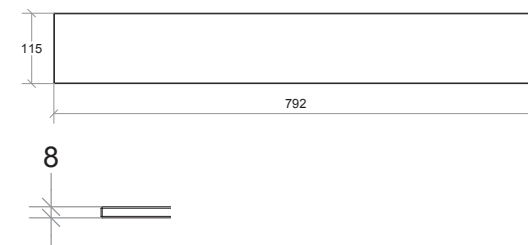

Mensola vetro temperato 792 mm

Glass shelf 792 mm / Etagère en verre 792 mm / Glasablage 792 mm