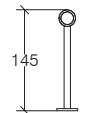

Ranpin

Portarotolo per barra

Toilet paper holder for rail / Porte-rouleau pour barre / Toilettenpapierhalter für Stange