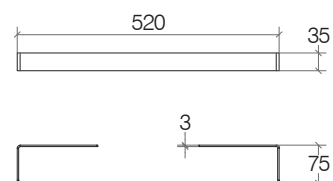

Portasalvietta per termoarredo 470 mm

Towel bar for radiator 470 mm / Barre porte-serviettes pour radiateur 470 mm / Handtuchhalter für Heizkörper 470 mm