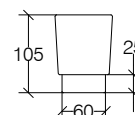

Bicchieri

Tumbler / Verre / Becher

Porcellana
Porcelaine
Porcelaine
Porzellan

Acciaio Inox lucido
Polished stainless steel
Acier Inoxydable brillant
Edelstahl Glänzend

Vetro acidato
Etched glass
Verre dépoli
Geätztes Glas

53020

.09

.29

.29

€

22,00

41,00

16,00