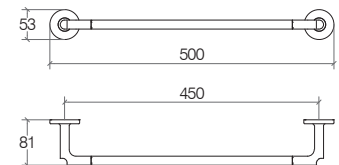

**Portasalviette 500 mm**

Towel rail 500 mm / Porte-serviettes 500 mm / Handtuchhalter 500 mm

R225000

non incluso / da ordinare separatamente € 11,00  
not included / to be additionally ordered € 11,00  
non inclus / à commander séparément € 11,00  
Nicht Enthalten / Separat Bestellen € 11,00