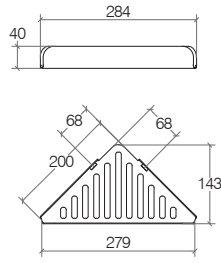

Filo

Griglia doccia angolare

Corner shower basket
Panier douche angulaire
Seifenablage eckig

Alluminio verniciato
Painted aluminium
Aluminium laqué
Lackiertem Aluminium

Acciaio inox lucido
Polished stainless steel
Acier inoxydable brillant
Poliert Edelstahl

Acciaio inox satinato
Satinated stainless steel
Acier inoxydable satiné
Vereist Edelstahl

50034

.09

.18

.29

.32

€

64,00

64,00

78,00

78,00

ITALY