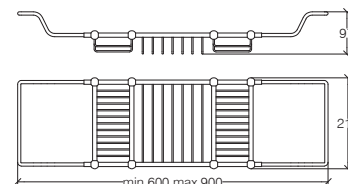

### Traversa vasca

Bathtub bridge / Porte-objets transversal pour baignoire / Badewannenauflage

**Ottone cromato**  
Chromed brass  
Laiton chromé  
Verchromtes Messing

**52924**

**.29**

€

161,00

**VENESSIA**