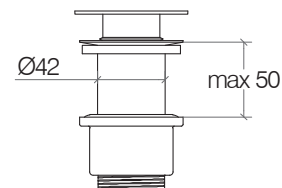

Ottone cromato
Chromed brass
Laiton chromé
Verchromtes Messing

53994

.29

€

31,00

Piletta click senza troppopieno

Waste water drain without overflow / Bonde sans trop-plein / Druck-Ablaufgarnitur ohne Überlauf