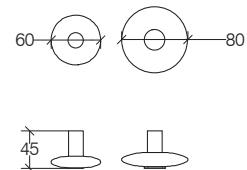

INAMORÀ/POSÀ

Coppia appendini

2 Hooks / Jeu de 2 patères / Paar Hacken

Ottone spazzolato
Brushed brass
Laiton brossé
Verchromtes Messing

Marmo bianco
White marble
Marbre blanc
Weißer Marmor

49006	.91
€	106,00