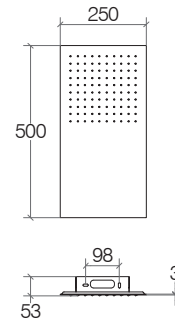

Soffione doccia rettangolare piatto con attacco 1/2"

Rectangular flat shower head, with 1/2" connection
Pomme de douche rectangulaire plate avec raccord 1/2"
Duschkopf flach rechteckiger mit Kugelgelenk G 1/2"