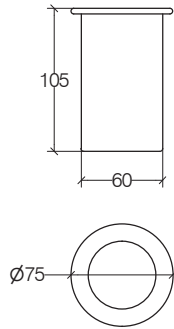

DUEMILA

Bicchieri

Tumbler / Verre / Becher

Porcellana
Porcelaine
Porcelaine
Porzellan

Vetro acidato
Etched glass
Verre dépoli
Geätztes Glas

55003	.09	.81
€	17,00	17,00