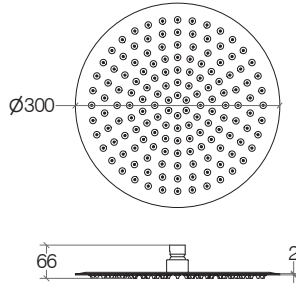

Acciaio inox lucido
Polished stainless steel
Acier inoxydable brillant
Poliert Edelstahl

Acciaio inox verniciato
Painted stainless steel
Acier inoxydable verni
Lackiertem Edelstahl

53841	.29	.22
€	130,00	143,00

Acciaio inox lucido
Polished stainless steel
Acier inoxydable brillant
Poliert Edelstahl

53842	.29
€	141,00

AISI 304

Soffione doccia quadro piatto con snodo 1/2"

Square flat shower head, with 1/2" connection
Pomme de douche carrée plate avec raccord 1/2"
Duschkopf flach quadratisch mit Kugelgelenk G 1/2"