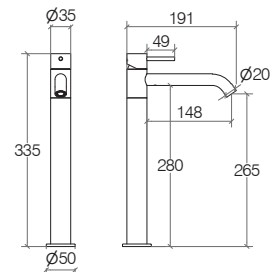

Acciaio inox lucido
Polished stainless steel
Acier inoxydable brillant
Poliert Edelstahl

Acciaio inox satinato
Satinated stainless steel
Acier inoxydable satiné
Vereist Edelstahl

6304

.29

.32

€

375,00

340,00

ITALY
AISI 316