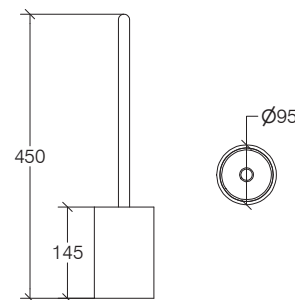

Portascopino

Toilet brush holder / Porte-balai / Wc-Bürstengarnitur