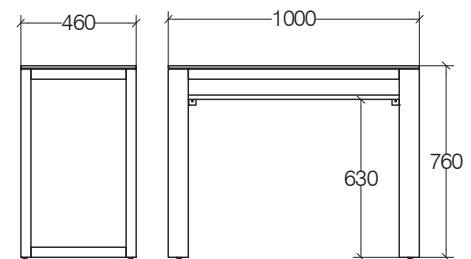

Supporto per lavabo 1000 mm

Wash-table unit 1000 mm / Meuble pour lavabo 1000 mm / Waschtisch 1000 mm