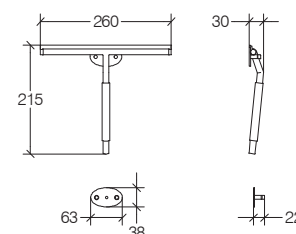

Acciaio inox/silicone
Stainless steel/silicon
Acier inoxydable/silicone
Edelstahl/Silikon

53290	.17
€	41,00