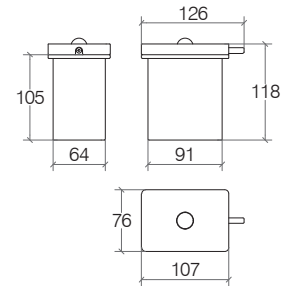

Bambù
Bamboo
Bambou
Bambus

Ceramica
Ceramic
Céramique
Keramik

52895.09	.03
€	90,00