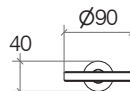

BAKETO

Supporto portascopino

Toilet brush holder / Support porte-balai / Halter lose für Toilettenbürsten

Ottone cromato
Chromed brass
Laiton chromé
Verchromtes Messing

Ottone verniciato
Painted brass
Laiton laqué
Lackiertem Messing