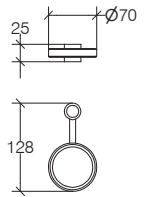

Single holder for rail / Support pour barre / Halter für Stange

Ottone cromato  
Chromed brass  
Laiton chromé  
Verchromtes Messing

<b>52241</b>	<b>.29</b>
<b>€</b>	<b>26,00</b>

**Esempio di piantana attrezzata**