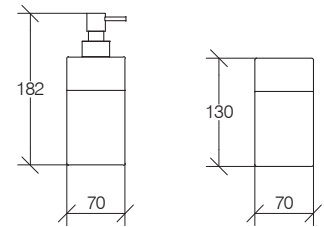

Bicchieri e dosasapone

Tumbler and soap dispenser / Verre et distributeur savon liquide / Becher und Seifenspender

Vetro borosilicato trasparente
Borosilicated glass
Verre borosilicate
Borosilikatglas

4072	.80
€	121,00

ITALY