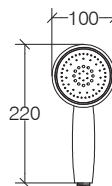

Doccetta, 3 getti regolabili

Hand shower with 3 jets
Douchette massage avec 3 jets
Handbrause 3 Strahlarten

ABS cromato
Chromed ABS
ABS chromé
Verchromtes ABS

541721	.29
€	24,00