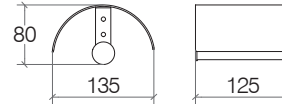

Ottone cromato
Chromed brass
Laiton chromé
Verchromtes Messing

Ottone verniciato
Painted brass
Laiton laqué
Lackiertem Messing

5203

.29

.22

€

49,00

49,00