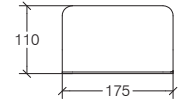

CURVÀ

Portarotolo

Toilet paper holder / Porte-rouleau / Toilettenpapierhalter

Alluminio verniciato
Painted aluminium
Aluminium laqué
Lackiertem Aluminium

Alluminio verniciato
Painted aluminium
Aluminium laqué
Lackiertem Aluminium