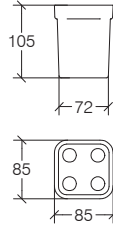

SAETA

Portaspazzolini in melamina

Melamine toothbrush holder / Porte-brosses à dents en mélamine / Melamine Zahnputzbecher

	5146	Aluminio verniciato Painted aluminium Aluminium verni Lackiertem Aluminium	Acciaio inox Stainless steel Acier inoxydable Edelstahl	Metacrilato Methacrylate Méthacrylate Methacrylat		
		.09	.18	.29		
€		37,00	37,00	37,00		
		verniciato artic Painted artic laqué artic Lackiertem Artic	verniciato sailor blue Painted sailor blue laqué sailor blue Lackiertem sailor blue	verniciato grigio Painted grey laqué gris Lackiertem Grau	verniciato sabbia Painted sand laqué sable Lackiertem Sand	verniciato tortora Painted tortora laqué tortora Lackiertem Tortora
	5146	.90	.92	.95	.98	.99
€		37,00	37,00	37,00	37,00	37,00