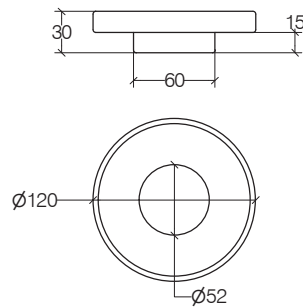

Portasapone

Soap dish / Porte-savon / Seifenschale