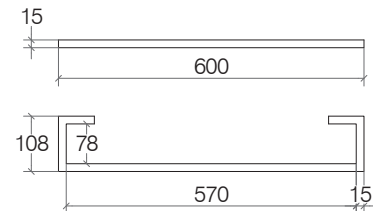

Portasalviette 600 mm

Towel rail 600 mm / Porte-serviettes 600 mm / Handtuchhalter 600 mm

	verniciato bianco Painted white laqué blanc Lackiertem Weiß	verniciato nero Painted black laqué noir Lackiertem Schwarz	Acciaio inox Stainless steel Acier inoxydable Edelstahl	Acciaio inox satinato Satinated stainless steel Acier inoxydable satiné Vereist Edelstahl	nickel nero Black nickel nickel noir Nickel Schwarz
51706	.09	.18	.29	.32	.33
€	136,00	136,00	183,00	193,00	210,00