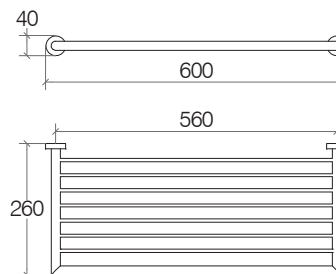

Griglia portasalviette

Towel shelf / Rack porte-serviettes / Handtuchablage

Ottone cromato
Chromed brass
Laiton chromé
Verchromtes Messing

Ottone verniciato
Painted brass
Laiton laqué
Lackiertem Messing

5216	.29	.22
€	140,00	140,00