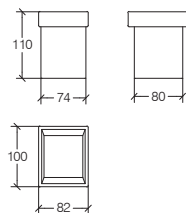

SKUARA

Bicchieri, abbinabile con supporto minimo 80 mm

Tumbler, matching with bracket min size 80 mm / Verre, compatible avec support min 80 mm / Becher verwendbar mit Halter Min 80 mm