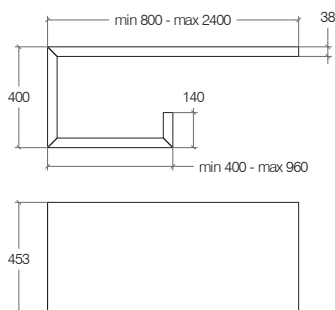

Piano Gobba, spessore 38 mm, profondità 435 mm, con staffe a vista in acciaio.

Top shelf with visible steel brackets / Plan avec supports visibles en acier / Oberstes Regal mit sichtbaren Stahlbügeln

COD.	Misure / Measure / Dimensions / Maß	L €	O €	N €
82951DX.nn	800 ÷ 1190 mm	770,00	709,00	571,00
82951SX.nn	800 ÷ 1190 mm	770,00	709,00	571,00
82952DX.nn	1200 ÷ 1590 mm	868,00	805,00	649,00
82952SX.nn	1200 ÷ 1590 mm	868,00	805,00	649,00
82953DX.nn	1600 ÷ 2400 mm	1027,00	960,00	771,00
82953SX.nn	1600 ÷ 2400 mm	1027,00	960,00	771,00

SX

DX

ITALY

la misura della mensola inferiore è sempre pari al 40% della mensola superiore (non oltre le dimensioni indicate)

The size of the lower shelf is always equal to 40% of the upper shelf (no more than the dimensions indicated)

La dimensions de l'étagère inférieure est toujours égale à 40% de l'étagère supérieure (pas plus que les dimensions indiquées)

Die Größe des unteren Regals entspricht immer 40% des oberen Regals (nicht mehr als die angegebenen Dimensionen)