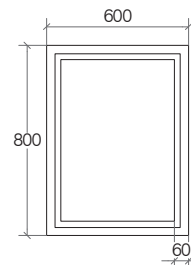

Specchio con luce LED, accensione a sensore touch con regolatore di luce

Mirror with LED lighting, touch sensor switch and dimmer
Miroir avec lumière LED, allumage par touch avec régulateur de lumière
Spiegel, Led Licht, Touch Einschalten, Lichtregler

Specchio
Mirror
Miroir
Spiegel