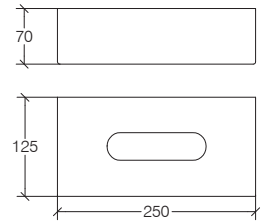

Othello

Porta fazzoletti da appoggio

Table kleenexbox / Porte-mouchoirs à poser / Kleenexbox am Tisch

Acciaio inox lucido
Polished stainless steel
Acier inoxydable brillant
Poliert Edelstahl

53271

.29

€

57,00

ITALY

Porta sacchetti igienici a muro

Wall sanitary bag holder / Distributeur sachets hygiéniques mural / Hygienebeutelspender am Wand