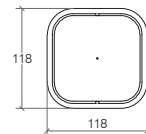

Bidoncino da tavolo quadrato

Square table paper bin / Petite poubelle de table carrée / Tischabfallbehälter quadratisch