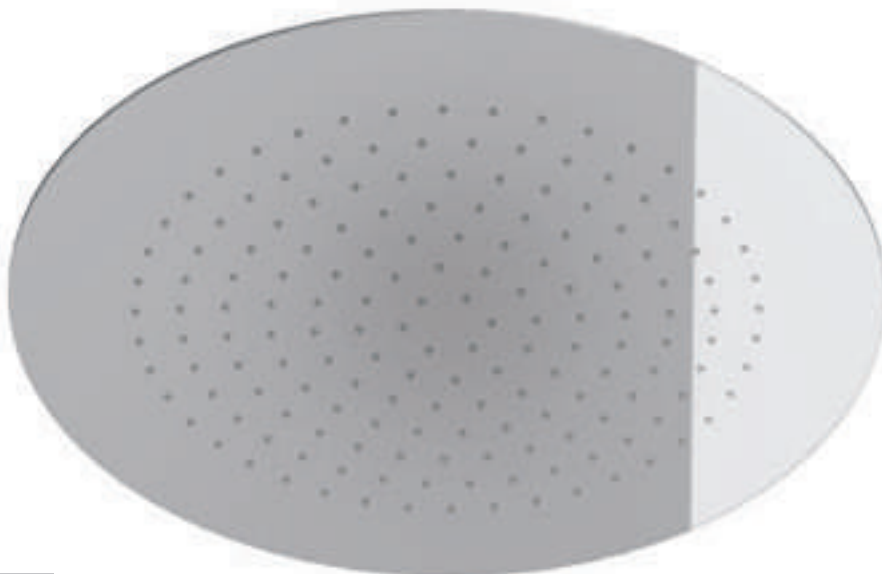

### Soffione a soffitto tondo Ø 530 mm

Built-In round Ø 530 mm shower head  
Pomme de douche de plafond ronde Ø 530 mm  
Kopfbrause runde am Decken Ø 530 mm

**new**

L'articolo sarà disponibile a partire dal 01/04/2021  
This article will be available starting from 01/04/2021  
Cet article sera disponible à partir du 01/04/2021  
Artikel erhältlich bei 01/04/2021