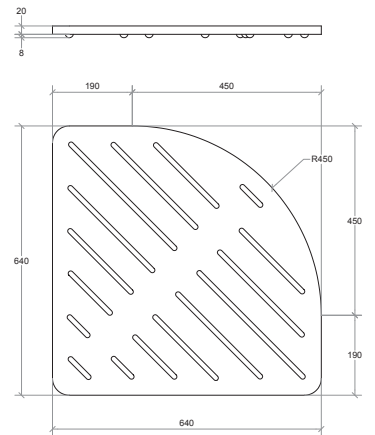

Legno Okumè
Okumè wood
Bois Okumè
Holz Okumè

7230

.08

€

123,00