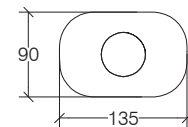

Portasapone

Soap dish / Porte-savon / Seifenschale