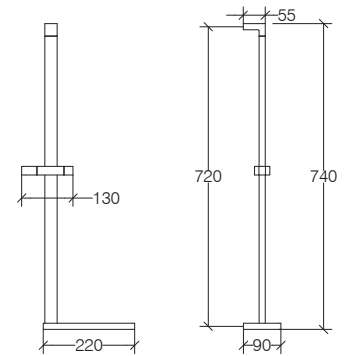

Asta saliscendi tubo rettangolare

Square sliding rail
Barre de douche rectangulaire
Rechteckige Brausestange

Ottone cromato
Chromed brass
Laiton chromé
Verchromtes Messing

54175

.29

€

65,00