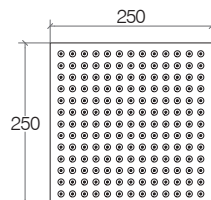

Acciaio inox lucido
Polished stainless steel
Acier inoxydable brillant
Poliert Edelstahl

53880	.29
€	100,00

53881	.29
€	135,00

53882	.29
€	147,00