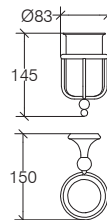

VENESSIA

Portabicchiere con bicchiere in porcellana

Holder with porcelain tumbler / Support avec verre en porcelaine / Halter mit Porzellan Becher

non incluso / da ordinare separatamente € 11,00
not included / to be additionally ordered € 11,00
non inclus / à commander séparément € 11,00
Nicht Enthalten / Separat Bestellen € 11,00

R225000

Ottone cromato
Chromed brass
Laiton chromé
Verchromtes Messing

Ottone oro
Gold brass
Laiton or
Gold Messing

Ottone bronzo
Bronze brass
Laiton bronze
Bronze Messing

52901	.29	.30	.35
€	64,00	100,00	100,00

Portasapone con piattino in porcellana

Holder with porcelain soap dish / Support avec porte-savon en porcelaine / Halter mit Porzellan Seifenschale