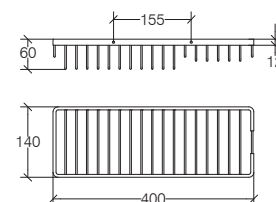

Portaoggetti da doccia

Basket for shower
Panier douche porte-objets
Schwammkorb für Dusche

Ottone cromato
Chromed brass
Laiton chromé
Verchromtes Messing

50022

.29

€

65,00