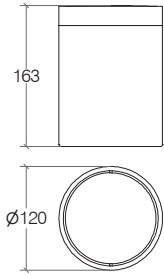

Othello

Bidoncino da tavolo tondo

Round table paper bin / Petite poubelle de table ronde / Tischabfallbehälter rund

Acciaio inox lucido
Polished stainless steel
Acier inoxydable brillant
Poliert Edelstahl

44019

.29

€

58,00