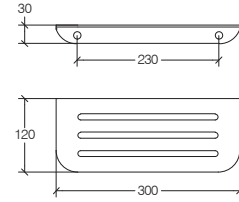

ROERSA

Mensola doccia 300 mm

Shower shelf 300 mm / Etagère douche 300 mm / Duschablage 300 mm