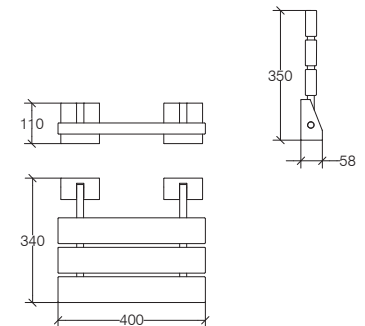

### Sedile doccia in teak

Teak shower seat / Siège de douche en teak / Duschsitz aus Teak

Portata max 130 Kg  
Max weight 130 Kg  
Poids maximal 130 Kg  
Max gewicht 130 Kg

Acciaio inox - Teak  
Stainless steel - teak wood  
Acier inoxydable - Teak  
Edelstahl - Teak