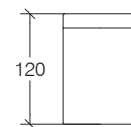

SAON

Bicchieri

Tumbler / Verre / Becher