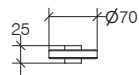

Portasalvietta per barra

Towel rail for rail / Porte-serviettes pour barre / Handtuchhalter für Stange