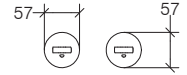

VENESSIA

Coppia supporti mensola

Shelf wall bearing (1 pair) / Paire de supports pour étagère / Paar Halter für Ablage

Ottone cromato
Chromed brass
Laiton chromé
Verchromtes Messing

Ottone oro
Gold brass
Laiton or
Gold Messing

Ottone bronzo
Bronze brass
Laiton bronze
Bronze Messing