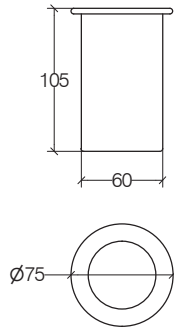

PICOLA

Bicchieri

Tumbler / Verre / Becher

Porcellana
Porcelaine
Porcelaine
Porzellan

Vetro acidato
Etched glass
Verre dépoli
Geätztes Glas

55003	.09	.81
€	17,00	17,00