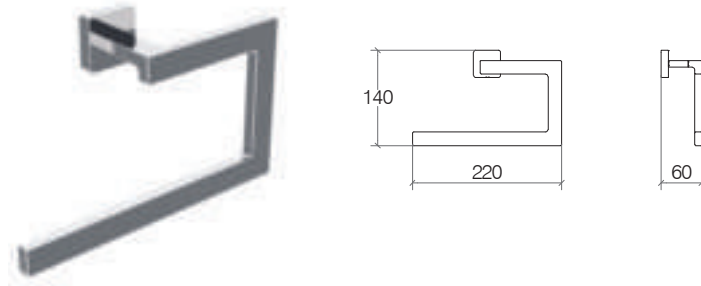

DADO

DADO

Anello portasalviette

Towel ring / Anneau porte-serviettes / Handtuchring

	Metallo cromo Chromed metal Métal chromé Chrom Metall	Metallo satinato Satined metal Métal satiné Vereist Metall	Metallo nero opaco Matt black metal Métal noir mat Schwarz Matt Metall
61215	.29	.36	.23
€	60,00	76,00	67,00

	Metallo oro rosa Pink gold metal Métal or rose Rotgold Metall	Metallo oro Gold colored metal Métal couleur or Gold Metall	Metallo bronzo Bronze metal Métal couleur bronze Bronze Metall
61215	.34	.30	.35
€	84,00	84,00	84,00