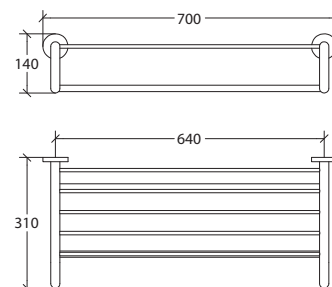

<b>53142</b>	<b>.29</b>	<b>.32</b>
<b>€</b>	<b>55,00</b>	<b>60,00</b>

**new****NAPIE****Griglia con Portasalviette**

Shelf with towel rail / Rack porte-serviettes / Handtuchhalter mit ablage

**Acciaio Inox lucido**  
Polished stainless steel  
Acier Inoxydable brillant  
Edelstahl Glänzend