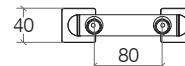

Appendino doppio

Double hook / Patère double / Hacken doppelt