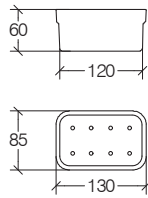

Portasapone in melamina

Melaminesoap dish / Porte-savon en mélamine / Melamine Seifenschale

	5147	Aluminio verniciato Painted aluminium Aluminium verni Lackiertem Aluminium	Acciaio inox Stainless steel Acier inoxydable Edelstahl	Metacrilato Methacrylate Méthacrylate Methacrylat		
		.09	.18	.29		
€		37,00	37,00	37,00		
		verniciato artic Painted artic laqué artic Lackiertem Artic	verniciato sailor blue Painted sailor blue laqué sailor blue Lackiertem sailor blue	verniciato grigio Painted grey laqué gris Lackiertem Grau	verniciato sabbia Painted sand laqué sable Lackiertem Sand	verniciato tortora Painted tortora laqué tortora Lackiertem Tortora
	5147	.90	.92	.95	.98	.99
€		37,00	37,00	37,00	37,00	37,00