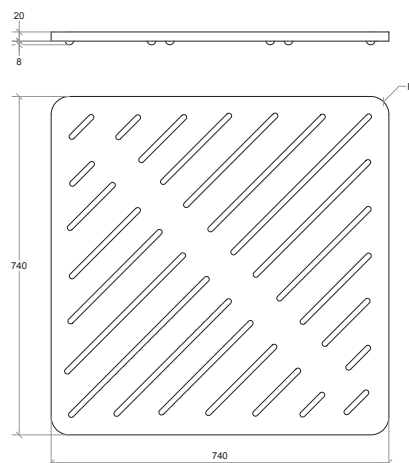

Legno Okumè
Okumè wood
Bois Okumè
Holz Okumè

72271	.08
€	148,00

Pedana doccia in multistrato marino

Marine plywood shower mat
Caillebotis douche en bois multicouche marin
Duschfußbrett aus marine Sperrholz