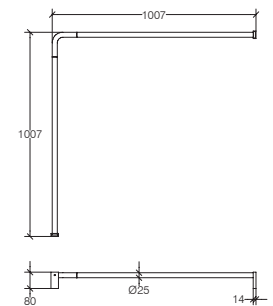

Ottone cromato
Chromed brass
Laiton chromé
Verchromtes Messing

71804

.29

€

173,00

Tubo per doccia dritto (accorciabile)

Straight shower curtain holder (can be shortened)
Support droit pour rideau de douche (raccourcissable)
Halterung für Duschvorhang (verkürzbar)