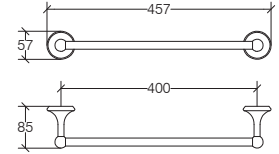

### Portasalviette 457 mm

Towel rail 457 mm / Porte-serviettes 457 mm / Handtuchhalter 457 mm

R225000

non incluso / da ordinare separatamente € 11,00  
not included / to be additionally ordered € 11,00  
non inclus / à commander séparément € 11,00  
Nicht Enthalten / Separat Bestellen € 11,00