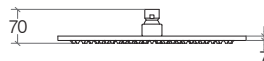

Soffione doccia tondo spessorato 7 mm con snodo 1/2"

Thickened round shower head 7 mm, with 1/2" connection
Pomme de douche ronde épaisseur 7 mm, avec raccord 1/2"
Duschkopf rund Dicke 7 mm mit Kugelgelenk G 1/2"

AISI 304

Acciaio inox lucido
Polished stainless steel
Acier inoxydable brillant
Poliert Edelstahl

53870	.29
€	94,00

53871	.29
€	130,00

53872	.29
€	141,00

Soffione doccia quadro spessorato 7 mm con snodo 1/2"

Thickened square shower head 7 mm, with 1/2" connection
Pomme de douche carrée épaisseur 7 mm, avec raccord 1/2"
Duschkopf quadratisch Dicke 7 mm mit Kugelgelenk G 1/2"

AISI 304

Acciaio inox lucido
Polished stainless steel
Acier inoxydable brillant
Poliert Edelstahl

53880	.29
€	100,00

53881	.29
€	135,00

53882	.29
€	147,00