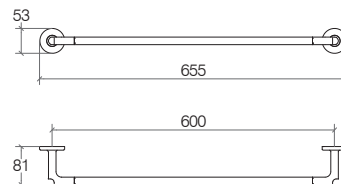

### Portasalviette 650 mm

Towel rail 650 mm / Porte-serviettes 650 mm / Handtuchhalter 650 mm

**Ottone cromato**  
Chromed brass  
Laiton chromé  
Verchromtes Messing

**Ottone verniciato**  
Painted brass  
Laiton laqué  
Lackiertem Messing