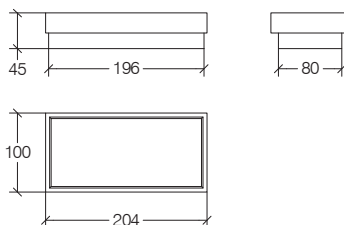

Soap dish, matching with bracket minimum size 200 mm / Porte-savon, compatible avec support minimum 200 mm / Seifenablage verwendbar mit Halter Minimum 200 mm

ITALY

Ceramica  
Ceramic  
C eramique  
Keramik