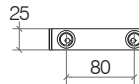

Bracket 120 mm / Support 120 mm / Halter 120 mm

Ottone cromato  
Chromed brass  
Laiton chromé  
Verchromtes Messing

**52811**

**.29**

€

58,00

**Supporto 204 mm**

Bracket 204 mm / Support 204 mm / Halter 204 mm