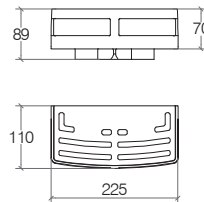

### Portaoggetti da doccia

Basket for shower  
Panier douche porte-objets  
Schwammkorb für Dusche

**ABS cromato**  
Chromed ABS  
ABS chromé  
Verchromtes ABS

**ABS nero**  
Black ABS  
ABS noir  
ABS Schwarz