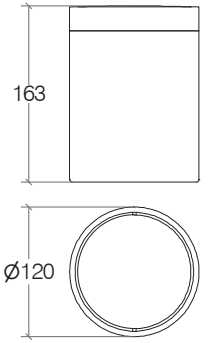

Bidoncino da tavolo tondo

Round table paper bin / Petite corbeille de table ronde / Tischabfallbehälter rund

Acciaio inox lucido
Polished stainless steel
Acier inox brillant
Glänzer Edelstahl

44019	.29
€	58,00