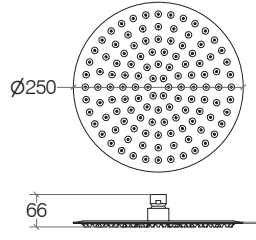

SUPIONI

Soffione doccia tondo piatto con snodo 1/2"

Round flat shower head, with 1/2" connection
Pomme de douche ronde plate avec raccord 1/2"
Duschkopf flach rund mit Kugelgelenk G 1/2"

Acciaio inox lucido
Polished stainless steel
Acier inoxydable brillant
Poliert Edelstahl

53840	.29
€	94,00

Acciaio inox lucido
Polished stainless steel
Acier inoxydable brillant
Poliert Edelstahl

Acciaio inox verniciato
Painted stainless steel
Acier inoxydable verni
Lackiertem Edelstahl

53841	.29	.22
€	130,00	143,00

Acciaio inox lucido
Polished stainless steel
Acier inoxydable brillant
Poliert Edelstahl

53842	.29
€	141,00

AISI 304

Soffione doccia quadro piatto con snodo 1/2"

Square flat shower head, with 1/2" connection
Pomme de douche carrée plate avec raccord 1/2"
Duschkopf flach quadratisch mit Kugelgelenk G 1/2"

Acciaio inox lucido
Polished stainless steel
Acier inoxydable brillant
Poliert Edelstahl

53834	.29
€	100,00

Acciaio inox lucido
Polished stainless steel
Acier inoxydable brillant
Poliert Edelstahl

Acciaio inox verniciato
Painted stainless steel
Acier inoxydable verni
Lackiertem Edelstahl

53835	.29	.22
€	135,00	149,00

Acciaio inox lucido
Polished stainless steel
Acier inoxydable brillant
Poliert Edelstahl

53836	.29
€	147,00

AISI 304

SUPIONI