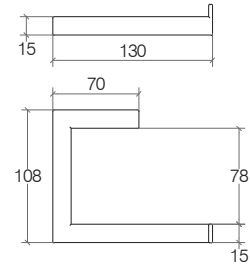

GRELA

Portarotolo

Toilet paper holder / Porte-rouleau / Toilettenpapierhalter

verniciato bianco
Painted white
laqué blanc
Lackiertem Weiß

verniciato nero
Painted black
laqué noir
Lackiertem

Acciaio inox
Stainless steel
Acier inoxydable
Edelstahl

Acciaio inox satinato
Satinated stainless steel
Acier inoxydable satiné
Verest Edelstahl

nickel nero
Black nickel
nickel noir
Nickel Schwarz

51701	.09	.18	.29	.32	.33
€	72,00	72,00	95,00	100,00	106,00