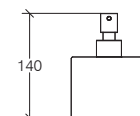

Dosasapone 500 ml

Soap dispenser 500 ml / Distributeur savon liquide 500 ml / Seifenspender 500 ml