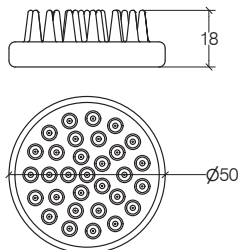

Griglietta in silicone antiscivolo per Art. 55004 (20 pezzi assortiti in 4 colori)

20 grip grids for soap dish 55004 / Grille en silicon 20 picks pour porte savon 55004 / 20 Einlagen für Seifenschale 55004