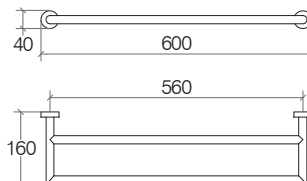

### Portasalviette doppio 600 mm

Double towel rail 600 mm / Porte-serviettes double 600 mm / Doppelhandtuchhalter 600 mm

**Ottone cromato**  
Chromed brass  
Laiton chromé  
Verchromtes Messing

**Ottone verniciato**  
Painted brass  
Laiton laqué  
Lackiertem Messing