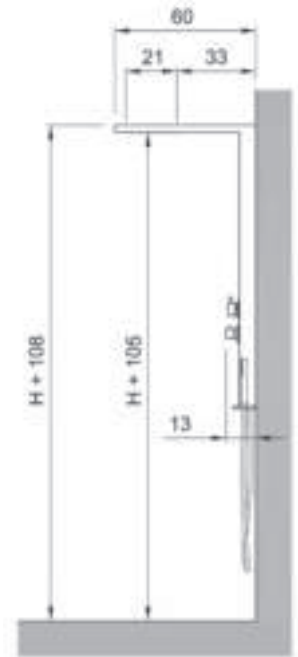

Supioni

Colonna doccia completa con miscelatore termostatico, soffioni e doccetta

Showers column complete with with thermostatic mixer, shower heads and hand shower
Colonne de douche avec avec mitigeur thermostatique, pomme de douche et douchette
Duschsäule mit Mischer Thermostatmischer, Duschköpfen und Handbrause