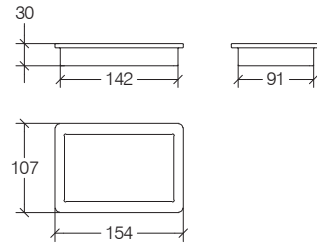

new

BAMBOO

Portasapone

Soap holder / Porte-savon / Seifenschale

Porcellana
Porcelaine
Porcelaine
Porzellan

52892	.09
€	33,00