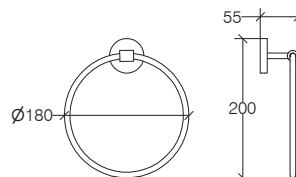

Anello portasalvietta

Towel ring / Anneau porte-serviettes / Handtuchring

Ottone cromato
Chromed brass
Laiton chromé
Verchromtes Messing

non incluso / da ordinare separatamente € 1100
not included / to be additionally ordered € 11,00
non inclus / à commander séparément € 11,00
Nicht Enthalten / Separat Bestellen € 11,00

R225000

5509	.29
€	40,00