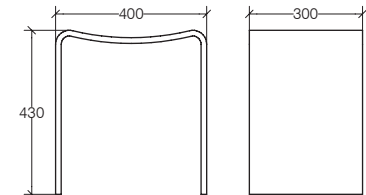

Sgabello

Stool / Tabouret / Hocker

Portata max 150 Kg
Max weight 150 Kg
Poids maximal 150 Kg
Max gewicht 150 Kg

Mattstone
Mattstone
Mattstone
Mattstone

54703	.26
€	292,00