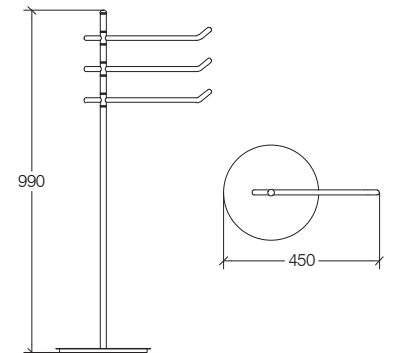

Piantana con 3 barre portasalvietta

Towel-stand, 3 arms / Porte-serviettes 3 barres sur pied / Handtuchständer mit 3 Arme

Metallo verniciato
Painted metal
Métal laqué
Lackiertes Metall

Metallo verniciato
Painted metal
Métal laqué
Lackiertes Metall

51121

.09

.18

€

264,00

264,00