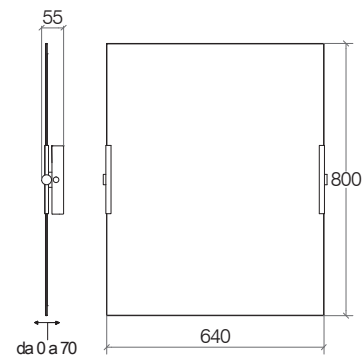

Specchio filo lucido orientabile

Adjustable mirror / Miroir orientable / Verstellbar Spiegel

Specchio
Mirror
Miroir
Spiegel

56685

.29

€

270,00

SPECI