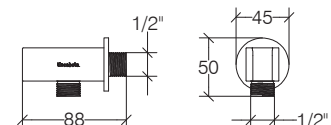

### Preso acqua quadra con supporto doccia

Square water outlet with shower hook / Sortie d'eau carrée avec crochet pour douchette /  
Wandanschlussbogen quadratisch mit Brausehalterung

Ottone cromato  
Chromed brass  
Laiton chromé  
Verchromtes Messing