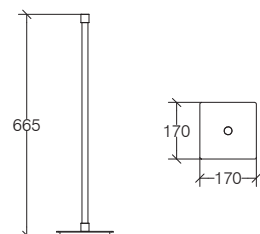

Ottone cromato
Chromed brass
Laiton chromé
Verchromtes Messing

51194

.29

€

130,00