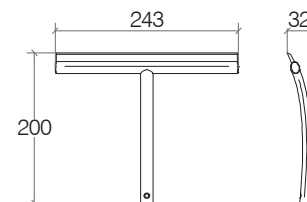

Doccia

Puliscivetro in silicone

Silicon glass wiper
Raclette de douche en silicone
Scheibenwischer aus Silikon

Silicone
Silicon
Silicone
Silikon

53288	.17
€	33,00

Puliscivetro per parete e pavimento

Adjustable glass wiper 1 mt / wall and floor
Raclette de douche 1 mt démontable
Scheibenwischer für Wand und Boden