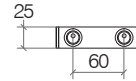

SKUARA

Supporto 100 mm

Bracket 100 mm / Support 100 mm / Halter 100 mm