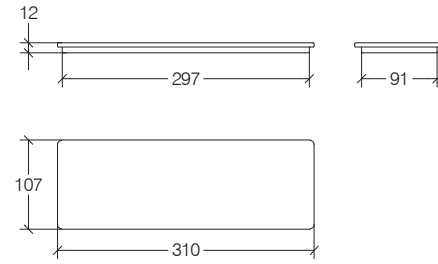

Vassoio

Tray / Plateau / Ablage

Porcellana
Porcelaine
Porcelaine
Porzellan

52893	.09
€	55,00