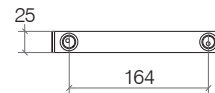

Bracket 120 mm / Support 120 mm / Halter 120 mm

Ottone cromato  
Chromed brass  
Laiton chromé  
Verchromtes Messing

**52811**

**.29**

€

58,00

**Supporto 204 mm**

Bracket 204 mm / Support 204 mm / Halter 204 mm