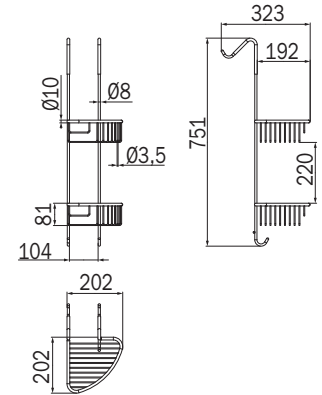

### Griglia doccia doppia, da appendere

Hanging double shower basket  
Panier douche double à accrocher  
Duschablage zum Hängen 2-fach

**new**

NEW

Ottone cromato  
Chromed brass  
Laiton chromé  
Verchromtes Messing