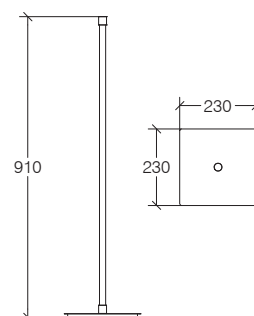

Ottone cromato
Chromed brass
Laiton chromé
Verchromtes Messing

51192	.29
€	158,00