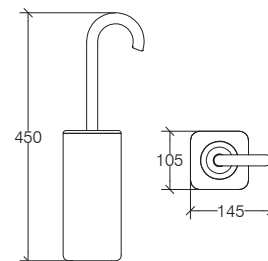

BASTON

Portascopino

Toilet brush holder / Porte-balai / Wc-Bürstengarnitur

new