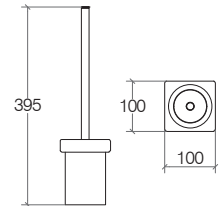

Ottone cromato
Chromed brass
Laiton chromé
Verchromtes Messing

52805.09	.29
€	58,00

Portascopino, abbinabile con supporto minimo 100 mm

Toilet brush, matching with bracket minimum size 100 mm / Porte-balai, compatible avec support minimum 100 mm

Toilettenbürstengarnitur verwendbar mit Halter Minimum 100 mm