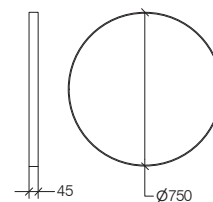

Specchio con cornice

Mirror with frame / Miroir avec encadrement / Spiegel mit Rahmen

Resina verniciata nera
Black painted resin
Résine laqué noir
Lackiertem Harz Schwarz