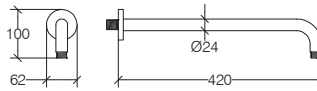

Supioni

Braccio doccia tondo a parete per snodo 1/2"

Wall round shower-arm, 1/2" joint
Bras de douche mural, rond, raccord 1/2"
Brausearm, Wandmontage G 1/2" rund

L'articolo .22 sarà disponibile a partire dal 01/04/2021
The article .22 will be available starting from 01/04/2021
Cet article .22 sera disponible à partir du 01/04/2021
Artikel .22 erhältlich bei 01/04/2021

Ottone cromato
Chromed brass
Laiton chromé
Verchromtes Messing

Ottone verniciato
Painted brass
Laiton verni
Lackiertem Messing

53801	.29	.22
€	44,00	49,00

Braccio doccia tondo a parete per snodo 1/2"

Wall round shower-arm, 1/2" joint
Bras de douche mural, rond, raccord 1/2"
Brausearm, Wandmontage G 1/2" rund

L'articolo .22 sarà disponibile a partire dal 01/04/2021
The article .22 will be available starting from 01/04/2021
Cet article .22 sera disponible à partir du 01/04/2021
Artikel .22 erhältlich bei 01/04/2021

Ottone cromato
Chromed brass
Laiton chromé
Verchromtes Messing

Ottone verniciato
Painted brass
Laiton verni
Lackiertem Messing

53802	.29	.22
€	49,00	54,00

Rinforzo per braccio tondo

Round sure grip shower-arm flange
Bras de douche mural, rond, raccord 1/2"
Verstärkung für Brausearm rund

L'articolo .22 sarà disponibile a partire dal 01/04/2021
The article .22 will be available starting from 01/04/2021
Cet article .22 sera disponible à partir du 01/04/2021
Artikel .22 erhältlich bei 01/04/2021

Ottone cromato
Chromed brass
Laiton chromé
Verchromtes Messing

Ottone verniciato
Painted brass
Laiton verni
Lackiertem Messing

53802R	.29	.22
€	49,00	54,00

Rinforzo per braccio doccia quadro a parete per snodo 1/2"

Square sure grip shower-arm flange 1/2" joint
Plaque de support pour bras de douche carré raccord 1/2"
Verstärkung für Brausearm quadratisch Wandmontage G 1/2"