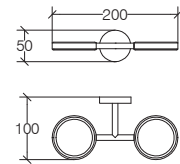

Supporto doppio

Double holder / Support double / Halter doppelt

Ottone cromato
Chromed brass
Laiton chromé
Verchromtes Messing

non incluso / da ordinare separatamente € 1100
not included / to be additionally ordered € 11,00
non inclus / à commander séparément € 11,00
Nicht Enthalten / Separat Bestellen € 11,00

R225000

55002	.29
€	35,00