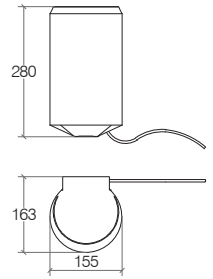

Asciugamani elettrico a parete in acciaio inox con attivazione sensore di movimento 220-240 V - 500 Watt

Wall handdryer with motion sensor activation in stainless steel 220-240 V - 500 Watt
Sèche-mains électrique avec capteur de mouvement en acier inox 220-240 V - 500 Watt
Elektronischer Wandtrockner mit Sensor aus Edelstahl 220-240 V - 500 Watt