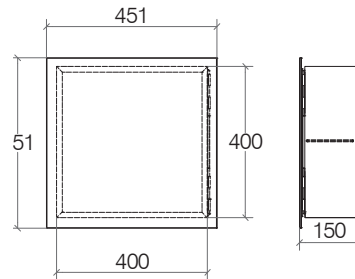

**51502**

**.29.79**

€

393,00

**Pensile con anta a specchio e ripiani in vetro**

Cabinet with mirror door and glass shelves / Armoire avec porte miroir et étagère en verre / Schrank mit Spiegeltür und Glasablage