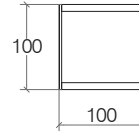

SKUARA

Supporto 100 mm

Bracket 100 mm / Support 100 mm / Halter 100 mm

Ottone cromato
Chromed brass
Laiton chromé
Verchromtes Messing

52810

.29

€

55,00