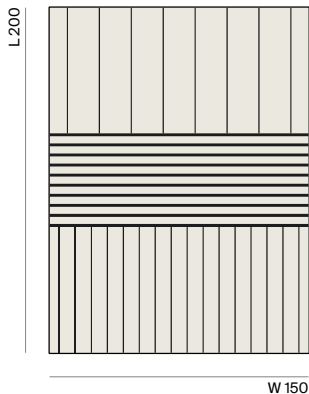

TATAMI Design All the Way to Paris

ES Alfombra Tatami rectangular Beige-Negro.
Medidas: L200cm - W150cm.

IT Tappeto Tatami rettangolare Beige-Nero
Dimensioni: L200cm - W150cm.

EN Beige-Black rectangular Tatami rug.
Measurements: L200cm - W150cm.

GE Teppich Tatami, rechteckige Form, Beige-Schwarz.
Maße: Länge 200 cm, Breite 150 cm.

FR Tapis Tatami rectangulaire Beige-Noir.
Dimensions: L200cm - W150cm.

RU Коврик Tatami прямоугольный, цвет: бежевый и
черный. Размеры: длина – 200см, ширина – 150см.

Cod.

AF031

1493