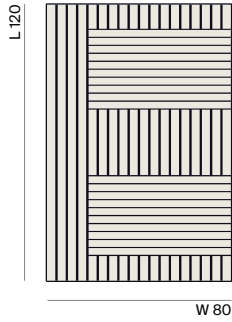

TATAMI Design All the Way to Paris

ES Alfombra Tatami rectangular Beige-Negro.
 Medidas: L120cm - W80cm.

IT Tappeto Tatami rettangolare Beige-Nero
 Dimensioni: L120cm - W80cm.

EN Beige-Black rectangular Tatami rug.
 Measurements: L120cm - W80cm.

GE Teppich Tatami, rechteckige Form, Beige-Schwarz.
 Maße: Länge 120 cm, Breite 80 cm.

FR Tapis Tatami rectangulaire Beige-Noir.
 Dimensions : L120cm - W80cm.

RU Коврик Tatami прямоугольный, цвет: бежевый и
 черный. Размеры: длина – 120см, ширина – 80см.

GE Teppich Tatami, rechteckige Form, Olive-Schwarz.
 Maße: Länge 120 cm, Breite 80 cm.

FR Tapis Tatami rectangulaire Olive-Noir.
 Dimensions : L120cm - W80cm.

RU Коврик Tatami прямоугольный, цвет: оливковый и
 черный. Размеры: длина – 120см, ширина – 80см.

GE Teppich Tatami, rechteckige Form, Sierra-Schwarz.
 Maße: Länge 120 cm, Breite 80 cm.

FR Tapis Tatami rectangulaire Sierra-Noir.
 Dimensions : L120cm - W80cm.

RU Коврик Tatami прямоугольный, цвет: светло-
 коричневый «сьерра» и черный. Размеры: длина –
 120см, ширина – 80см.