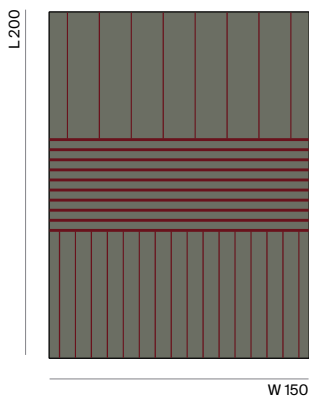

TATAMI Design All the Way to Paris

ES Alfombra Tatami rectangular Olivo-Carmin.
Medidas: L200cm - W150cm.

IT Tappeto Tatami rettangolare Verde Oliva-Carminio.
Dimensioni: L200cm - W150cm.

EN Olive-Carmine rectangular Tatami rug.
Measurements: L200cm - W150cm.

GE Teppich Tatami, rechteckige Form, Olive-Karmin.
Maße: Länge 200 cm, Breite 150 cm.

FR Tapis Tatami rectangulaire Olive-Rouge.
Dimensions: L200cm - W150cm.

RU Коврик Tatami прямоугольный, цвет: оливковый и
«кармин». Размеры: длина – 200см, ширина – 150см.

Cod.

AF032

1493