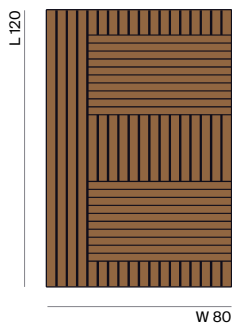

TATAMI Design All the Way to Paris

ES Alfombra Tatami rectangular Sierra-Negro.
Medidas: L120cm - W80cm.

IT Tappeto Tatami rettangolare Sierra-Nero.
Dimensioni: L120cm - W80cm.

EN Sierra-Black rectangular Tatami rug.
Measurements: L120cm - W80cm.

GE Teppich Tatami, rechteckige Form, Sierra-Schwarz.
Maße: Länge 120 cm, Breite 80 cm.

FR Tapis Tatami rectangulaire Sierra-Noir.
Dimensions : L120cm - W80cm.

RU Коврик Tatami прямоугольный, цвет: светло-
коричневый «сьерра» и черный. Размеры: длина –
120см, ширина – 80см.

Cod.

AF013

491