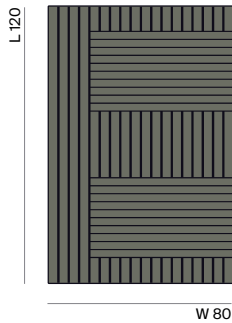

TATAMI Design All the Way to Paris

ES Alfombra Tatami rectangular Olivo-Negro.
Medidas: L120cm - W80cm.

IT Tappeto Tatami rettangolare Verde Oliva-Nero.
Dimensioni: L120cm - W80cm.

EN Olive-Black rectangular Tatami rug.
Measurements: L120cm - W80cm.

GE Teppich Tatami, rechteckige Form, Olive-Schwarz.
Maße: Länge 120 cm, Breite 80 cm.

FR Tapis Tatami rectangulaire Olive-Noir.
Dimensions : L120cm - W80cm.

RU Коврик Tatami прямоугольный, цвет: оливковый и
черный. Размеры: длина – 120см, ширина – 80см.

Cod.

AF012

491