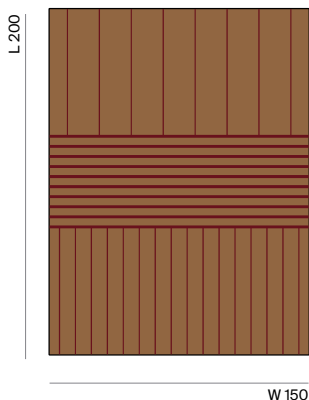

GE Teppich Tatami, rechteckige Form, Beige-Schwarz.
Maße: Länge 200 cm, Breite 150 cm.

FR Tapis Tatami rectangulaire Beige-Noir.
Dimensions: L200cm - W150cm.

RU Коврик Tatami прямоугольный, цвет: бежевый и
черный. Размеры: длина – 200см, ширина – 150см.

Cod.

AF031

1493

TATAMI Design All the Way to Paris

ES Alfombra Tatami rectangular Olivo-Carmin.
Medidas: L200cm - W150cm.

IT Tappeto Tatami rettangolare Verde Oliva-Carminio.
Dimensioni: L200cm - W150cm.

EN Olive-Carmine rectangular Tatami rug.
Measurements: L200cm - W150cm.

GE Teppich Tatami, rechteckige Form, Olive-Karmin.
Maße: Länge 200 cm, Breite 150 cm.

FR Tapis Tatami rectangulaire Olive-Rouge.
Dimensions: L200cm - W150cm.

RU Коврик Tatami прямоугольный, цвет: оливковый и
«кармин». Размеры: длина – 200см, ширина – 150см.

Cod.

AF032

1493

TATAMI Design All the Way to Paris

ES Alfombra Tatami rectangular Sierra-Carmin.
Medidas: L200cm - W150cm.

IT Tappeto Tatami rettangolare Sierra-Carminio.
Dimensioni: L200cm - W150cm.

EN Sierra-Carmin rectangular Tatami rug.
Measurements: L200cm - W150cm.