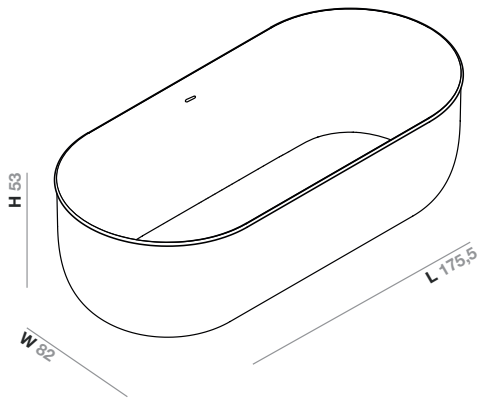

FICHA TÉCNICA · DATA SHEET

- Bañera exenta en Solidsurface mate. Con rebosadero. Posibilidad de instalación de grifería a pared o al suelo. Válvula y desagüe incluidos.
- Matt Solidsurface free-standing bathtub. With overflow. Possibility of mixer installation to the wall or to the floor. Waste and drain kit included.
- Baignoire sur pied en Solidsurface mat avec déversoir. Possibilité d'installation de robinetterie au mur ou au sol. Bonde et évacuation inclus.
- Vasca da bagno freestanding in Solidsurface opaco con overflow. Possibilità d'installazione di rubinetteria in parete o pavimento. Valvola e scarico inclusi.
- Freistehende Badewanne mit matter Solid-Surface-Oberfläche und mit Überlauf. Installation des Hahns an der Wand oder auf dem Boden möglich. Ab- und Überlaufgarnitur inklusive.
- Отдельностоящая матовая ванна из Solidsurface с отверстием перелива воды.. Возможность установки смесителей на стену или в пол. Донный клапан и система водослива включены.

Cod.

PR011

Capacidad / Capacity / Capacité / Capacità / Fassungsvermögen / Вместительность	380 l.
Volumen de expedición sin palet / Shipping volume without pallet / Volume d'envoi sans palette / Volume della spedizione senza pallet / Versandvolumen ohne Palette / Объем груза без поддонов	1,2 m ³
Peso de la expedición / Shipping weight / Poids de l'envoi / Peso della spedizione / Versandgewicht / Вес груза	178 kg