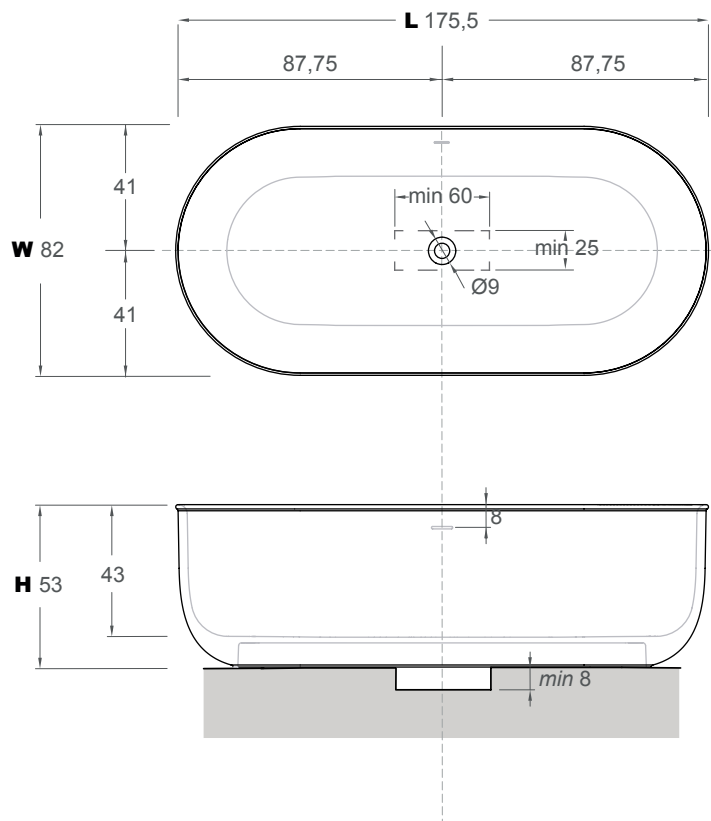

FICHA TÉCNICA · DATA SHEET

- Bañera exenta en Solidsurface mate. Con rebosadero. Posibilidad de instalación de grifería a pared o al suelo. Válvula y desagüe incluidos.
- Matt Solidsurface free-standing bathtub. With overflow. Possibility of mixer installation to the wall or to the floor. Waste and drain kit included.
- Baignoire sur pied en Solidsurface mat avec déversoir. Possibilité d'installation de robinetterie au mur ou au sol. Bonde et évacuation inclus.
- Vasca da bagno freestanding in Solidsurface opaco con overflow. Possibilità d'installazione di rubinetteria in parete o pavimento. Valvola e scarico inclusi.
- Freistehende Badewanne mit matter Solid-Surface-Oberfläche und mit Überlauf. Installation des Hahns an der Wand oder auf dem Boden möglich. Ab- und Überlaufgarnitur inklusive.
- Отдельностоящая матовая ванна из Solidsurface с отверстием перелива воды.. Возможность установки смесителей на стену или в пол. Донный клапан и система водослива включены.

Cod.

PR011

Capacidad / Capacity / Capacité / Capacità / Fassungsvermögen / Вместительность	380 l.
Volumen de expedición sin palet / Shipping volume without pallet / Volume d'envoi sans palette / Volume della spedizione senza pallet / Versandvolumen ohne Palette / Объем груза без поддонов	1,2 m ³
Peso de la expedición / Shipping weight / Poids de l'envoi / Peso della spedizione / Versandgewicht / Вес груза	178 kg

Cod.

PR012

Capacidad / Capacity / Capacité / Capacità / Fassungsvermögen / Вместительность	454 l.
Volumen de expedición sin palet / Shipping volume without pallet / Volume d'envoi sans palette / Volume della spedizione senza pallet / Versandvolumen ohne Palette / Объем груза без поддонов	1,73 m ³
Peso de la expedición / Shipping weight / Poids de l'envoi / Peso della spedizione / Versandgewicht / Вес груза	214 kg