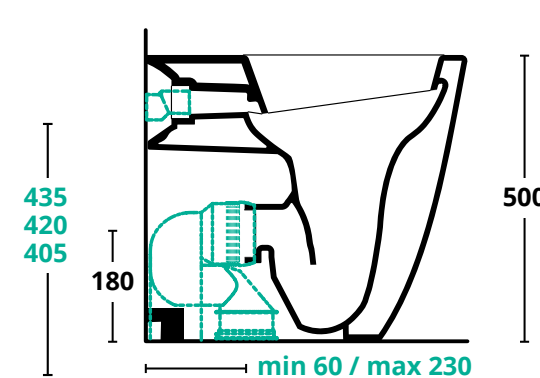

ASAMI

WC TRASLATO H. 50 cm
ADJUSTABLE INSTALLATION

COD. AS008