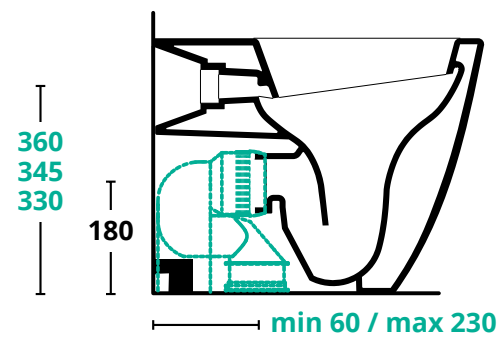

ASAMI

WC TRASLATO H. 42 cm
ADJUSTABLE INSTALLATION

COD. AS010