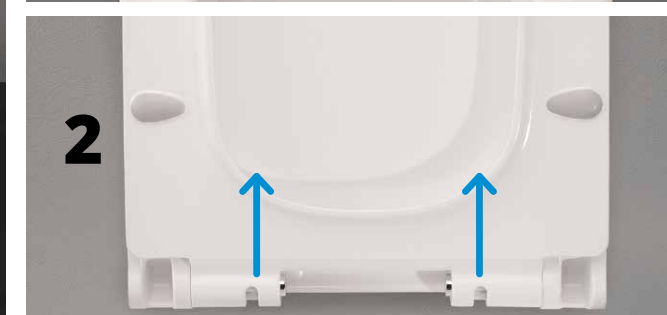

## EASY CLICK

Grazie al sistema *Easy Click* sarà possibile rimuovere il copri vaso in 2 semplici gesti così da consentire una perfetta pulizia.

Thanks to the *Easy-Click* system it is possible to remove the seat cover with 2 simple moves to allow perfect cleaning.