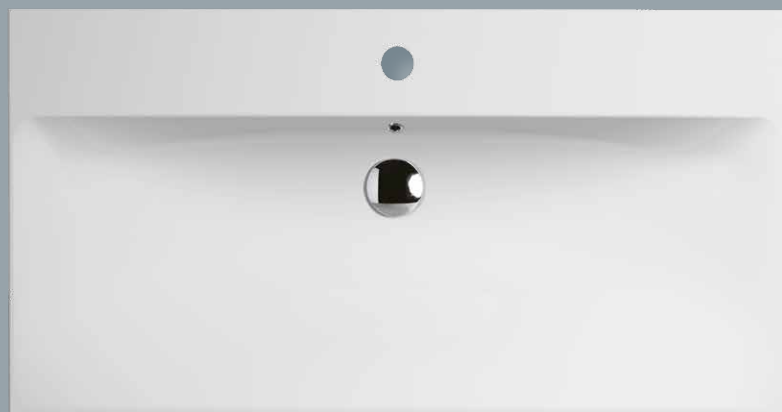

JET

64 · 84 · 104

42