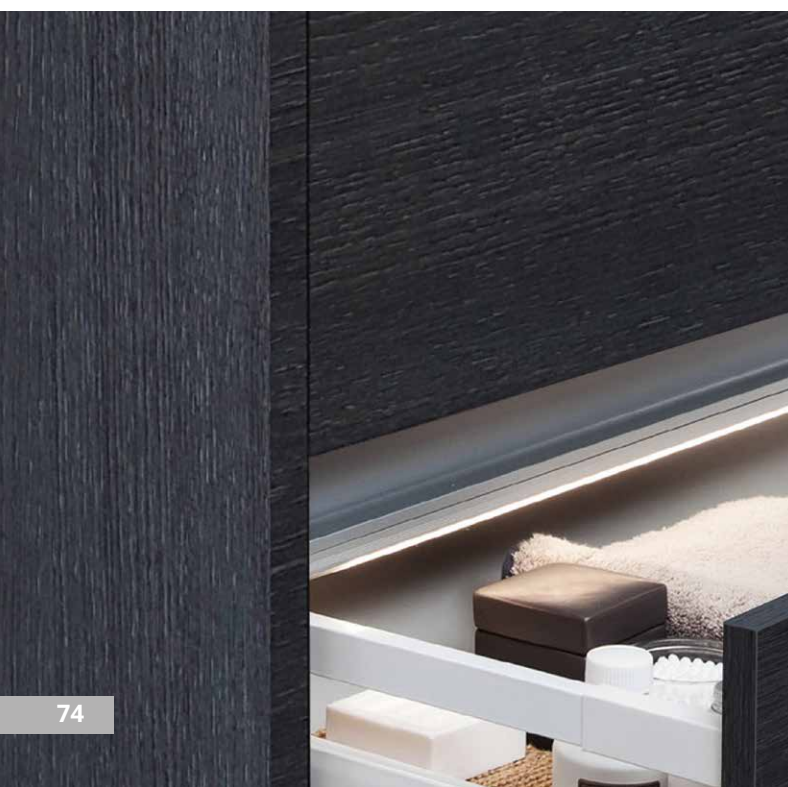

ROY COMPLEMENTI