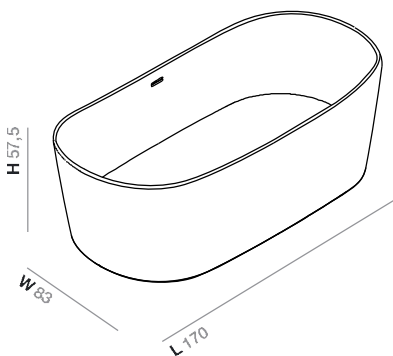

BAÑERAS · BATHTUBS · BAIGNOIRES · VASCHE DA BAGNO · BADEWANNEN · БАНИ

GIRO

- Bañera exenta en Solidsurface mate. Con rebosadero. Posibilidad de instalación de grifería a pared o al suelo. Válvula y desagüe incluidos.
- Matt Solidsurface freestanding bathtub. With overflow. Compatible with freestanding and wall mounted mixer taps. Waste and drain kit included.
- Baignoire ilot en Solidsurface mat. Avec déversoir. Possibilité d'installation de robinetterie au mur ou au sol. Bonde et siphon inclus.
- Vasca da bagno freestanding in Solidsurface opaco. Con troppopieno. Possibilità d'installazione di rubinetteria in parete o pavimento. Valvola e scarico inclusi.
- Freistehende Badewanne mit matter Solidsurface Oberfläche und mit Überlauf. Installation des Hahns an der Wand oder auf dem Boden möglich. Ab- und Überlaufgamitur inklusive.
- Отдельностоящая матовая ванна из Solidsurface. С отверстием перелива воды. Возможность установки смесителей на стену или в пол. Донный клапан и система водослива включены.

Cod. **Solidsurface M**
GR030

Capacidad / Capacity / Capacité / Capacità / Fassungsvermögen / Емкость	360 l.
Volumen de expedición sin palet / Shipping volume without pallet / Volume d'envoi sans palette / Volume della spedizione senza pallet / Versandvolumen ohne Palette / Объем груза без поддонов	0,96 m³
Peso de la expedición / Shipping weight / Poids de l'envoi / Peso della spedizione / Versandgewicht / Вес груза	160 kg