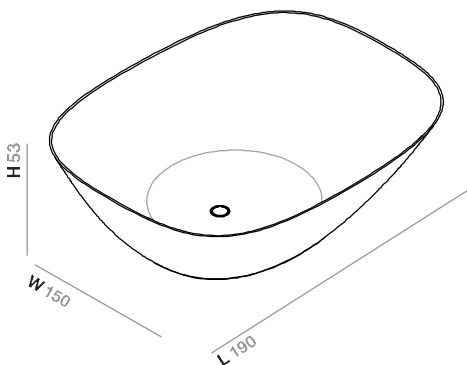

BAÑERAS · BATHTUBS · BAIGNOIRES · VASCHE DA BAGNO · BADEWANNEN · БАНИ

FORMA

- Bañera exenta en Topsolid (M) mate. Con rebosadero. Posibilidad de instalación de grifería a pared o al suelo. Válvula y sifón incluidos.
- Matt Topsolid (M) freestanding bathtub. With overflow. Compatible with freestanding and wall mounted mixer taps. Waste and siphon included.
- Baignoire ilot en Topsolid (M) mat. Avec déversoir. Possibilité d'installation de robinetterie au mur ou au sol. Bonde et siphon inclus.
- Vasca da bagno freestanding in Topsolid (M). Con troppopieno. Possibilità d'installazione di rubinetteria in parete o pavimento. Valvola e scarico inclusi.
- Freistehende Badewanne mit matter Topsolid (M) Oberfläche und mit Überlauf. . Installation des Hahns an der Wand oder auf dem Boden möglich. Ab- und Überlaufgarnitur inklusive.
- Отдельностоящая ванна из материала Topsolid с матовой (M) отделкой. С переливным отверстием. Возможна установка смесителя на стену или пол. Донный клапан и система водослива включены.

Cod. **Topsolid M**
FM011

Capacidad / Capacity / Capacité / Capacità / Fassungsvermögen / Емкость	570 l.
Volumen de expedición sin palet / Shipping volume without pallet / Volume d'envoi sans palette / Volume della spedizione senza pallet / Versandvolumen ohne Palette / Объем груза без поддонов	2,21 m³
Peso de la expedición / Shipping weight / Poids de l'envoi / Peso della spedizione / Versandgewicht / Вес груза	160 kg