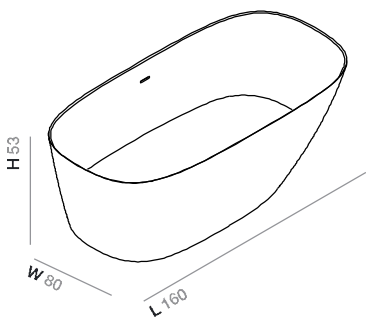

BAÑERAS · BATHTUBS · BAIGNOIRES · VASCHE DA BAGNO · BADEWANNEN · БАНИ

FORMA

- Bañera exenta en Topsolid (M) mate. Con rebosadero. Posibilidad de instalación de grifería a pared o al suelo. Válvula y sifón incluidos.
- Matt Topsolid (M) freestanding bathtub. With overflow. Compatible with freestanding and wall mounted mixer taps. Waste and siphon included.
- Baignoire îlot en Topsolid (M) mat. Avec déversoir. Possibilité d'installation de robinetterie au mur ou au sol. Bonde et siphon inclus.
- Vasca da bagno freestanding in Topsolid (M) opaco. Con troppopieno. Possibilità d'installazione di rubinetteria in parete o pavimento. Valvola e scarico inclusi.
- Freistehende Badewanne mit matter Topsolid (M) Oberfläche und mit Überlauf. Installation des Hahns an der Wand oder auf dem Boden möglich. Ab- und Überlaufgamitur inklusive.
- Отдельностоящая ванна из материала Topsolid с матовой (M) отделкой. С переливным отверстием. Возможна установка смесителя на стену или пол. Донный клапан и система водослива включены.

Cod. **Topsolid M**

FM010

Capacidad / Capacity / Capacité / Capacità / Fassungsvermögen / Емкость	300 l.
Volumen de expedición sin palet / Shipping volume without pallet / Volume d'envoi sans palette / Volume della spedizione senza pallet / Versandvolumen ohne Palette / Объем груза без поддонов	1,02 m³
Peso de la expedición / Shipping weight / Poids de l'envoi / Peso della spedizione / Versandgewicht / Вес груза	130 kg