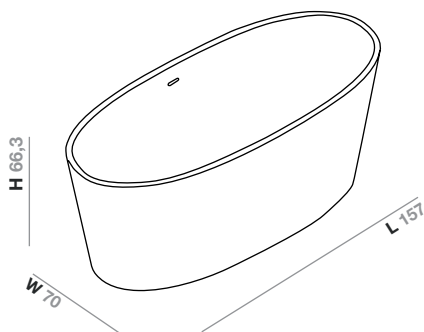

THINTHING

- Bañera exenta en Solidsurface mate con rebosadero. Posibilidad de instalación de grifería a pared o al suelo. Válvula y desagüe incluidos.
- Matt Solidsurface free-standing bathtub with overflow. Possible instalation of the tap on the wall or on the floor. Drain kit included.
- Baignoire sur pied en Solidsurface mate avec déversoir. Possibilité d'installation de robinetterie au mur ou au sol. Vanne et évacuation inclus.
- Vasca da bagno freestanding in Solidsurface opaco con overflow. Possibilità d'installazione di rubinetteria in parete o pavimento. Valvola e scarico inclusi.
- Freistehende Badewanne mit matter Solid-Surface-Oberfläche und mit Überlauf. . Installation des Hahns an der Wand oder auf dem Boden möglich. Armatur und Abfluss im Lieferumfang enthalten
- Отдельностоящая акриловая матовая ванна сoverflow. Возможность установки смесителей на стену или в пол. Донный клапан и сифон для водослива включены.

Cod.

BA004

Capacidad / Capacity / Capacité / Capacità / Fassungsvermögen / Вместительность	260 l.
Volumen de expedición sin palet / Shipping volume without pallet / Volume d'envoi sans palette / Volume della spedizione senza pallet / Versandvolumen ohne Palette / Объем груза без поддона	0,83 m ³
Peso de la expedición / Shipping weight / Poids de l'envoi / Peso della spedizione / Versandgewicht / Вес груза	146 kg