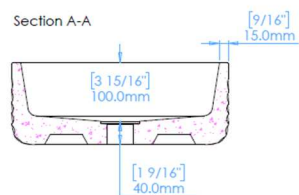

Aura Double A1

Code AURA DOUBLE A1

L 1 200 x l 400 x h 120 mm

Epaisseur bord 40 mm

3 750 € H.T

Aura Pedestal A1

Code **AURA PEDESTAL A1**

L 700 x I 350 x h 870 mm

L.465 x l 350 x h 480 mm

1 790 € HT

Code JUNO A1.R

Diam 370.x h 140 mm

1 790 € HT

Mila A1

Code MILA A1

Diam 370.x h 140 mm

2 500 € HT

Collection Wave

Tilde A1

Code TILDE A1

L.550 x l 350 x h 410 mm

2 700 € HT

Dune A1

Code DUNE A1