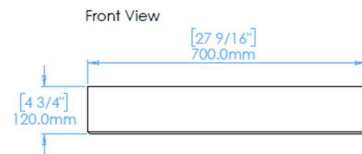

Aura Double A1

Code AURA DOUBLE A1

L 1 200 x l 400 x h 120 mm

Epaisseur bord 40 mm

3 750 € H.T

Aura Pedestal A1

Code **AURA PEDESTAL A1**

L 700 x I 350 x h 870 mm

L.465 x l 350 x h 480 mm

1 790 € HT

Code JUNO A1.R

Diam 370.x h 140 mm

1 790 € HT

Mila A1

Code MILA A1

Diam 370.x h 140 mm

2 500 € HT

Collection Wave

Tilde A1

Code TILDE A1

L.550 x l 350 x h 410 mm

2 700 € HT

Dune A1

Code DUNE A1

L.700 x l 400 x h 120 mm

2 580 € HT

Prim A1

Code Prim A1

Diam.390 x h 120 mm

2 100 € HT

Kast et le béton

Plans et lavabos en béton coloré.