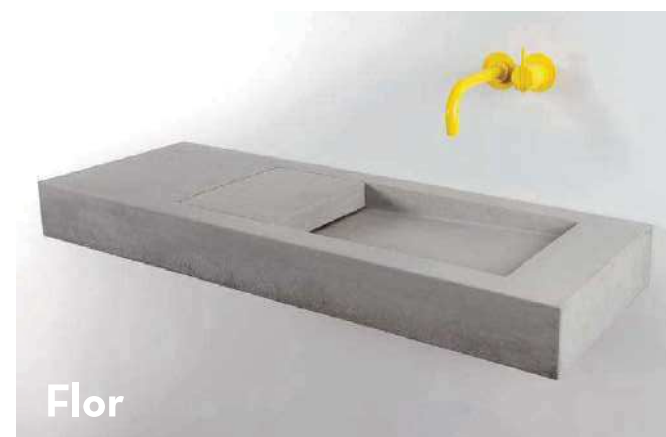

Collection Flor

Plan en béton avec 1 bac (bac à droite ou à gauche)
vidage invisible pour robinetterie murale

Code F.A2

L 700 x l 350 x h 100 mm
Épaisseur bord 20 mm 2 010 € H.T.

Code F.B3

L 1 000 x l 350 x h 130 mm
Épaisseur bord 20 mm 2 175 € H.T.

Code F.B5

L 1 000 x l 350 x h 100 mm
Épaisseur bord 50 mm 2 175 € H.T.

Code F.C6

L 1 200 x l 420 x h 130 mm
Épaisseur bord 50 mm 2 735 € H.T.

Flor

Flor mini

Collection Flor mini

Plan en béton avec 1 bac (bac à droite ou à gauche) pour robinetterie murale