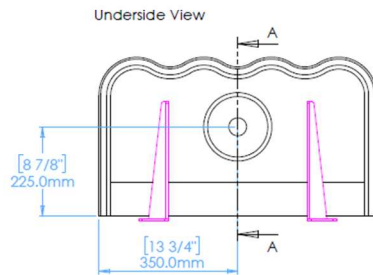

Aura Double A1

Code AURA DOUBLE A1

L 1 200 x l 400 x h 120 mm

Epaisseur bord 40 mm

3 750 € H.T

Aura Pedestal A1

Code **AURA PEDESTAL A1**

L 700 x I 350 x h 870 mm

L.465 x l 350 x h 480 mm

1 790 € HT

Code JUNO A1.R

Diam 370.x h 140 mm

1 790 € HT

Mila A1

Code MILA A1

Diam 370.x h 140 mm

2 500 € HT

Collection Wave

Tilde A1

Code TILDE A1

L.550 x l 350 x h 410 mm

2 700 € HT

Dune A1

Code DUNE A1