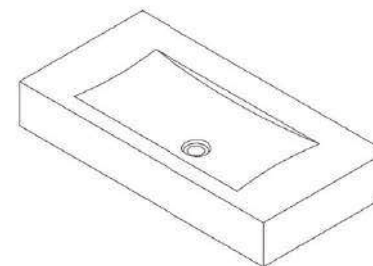

Aura Double A1

Code AURA DOUBLE A1

L 1 200 x l 400 x h 120 mm

Epaisseur bord 40 mm

3 750 € H.T

Aura Pedestal A1

Code **AURA PEDESTAL A1**

L 700 x I 350 x h 870 mm

Collection Sono

Code SO.A2
L 900 x l 450 x h 140 mm
2 770 € H.T.

Luna

Collection Luna

Code LN.A1
L 465 x l 360 x h 120 mm
2 320 € H.T.

Collection Otto

Code OTTO A1
Diamètre 375 x h 160 mm
2 365 € H.T.

Otto