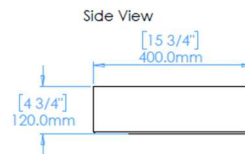

Aura Double A1

Code AURA DOUBLE A1

L 1 200 x l 400 x h 120 mm

Epaisseur bord 40 mm

3 750 € H.T

Aura Pedestal A1

Code **AURA PEDESTAL A1**

L 700 x I 350 x h 870 mm

L.465 x l 350 x h 480 mm

1 790 € HT

Code JUNO A1.R

Diam 370.x h 140 mm

1 790 € HT

Mila A1

Code MILA A1

Diam 370.x h 140 mm

2 500 € HT

Collection Wave

Tilde A1

Code TILDE A1

L.550 x l 350 x h 410 mm

2 700 € HT

Dune A1

Code DUNE A1