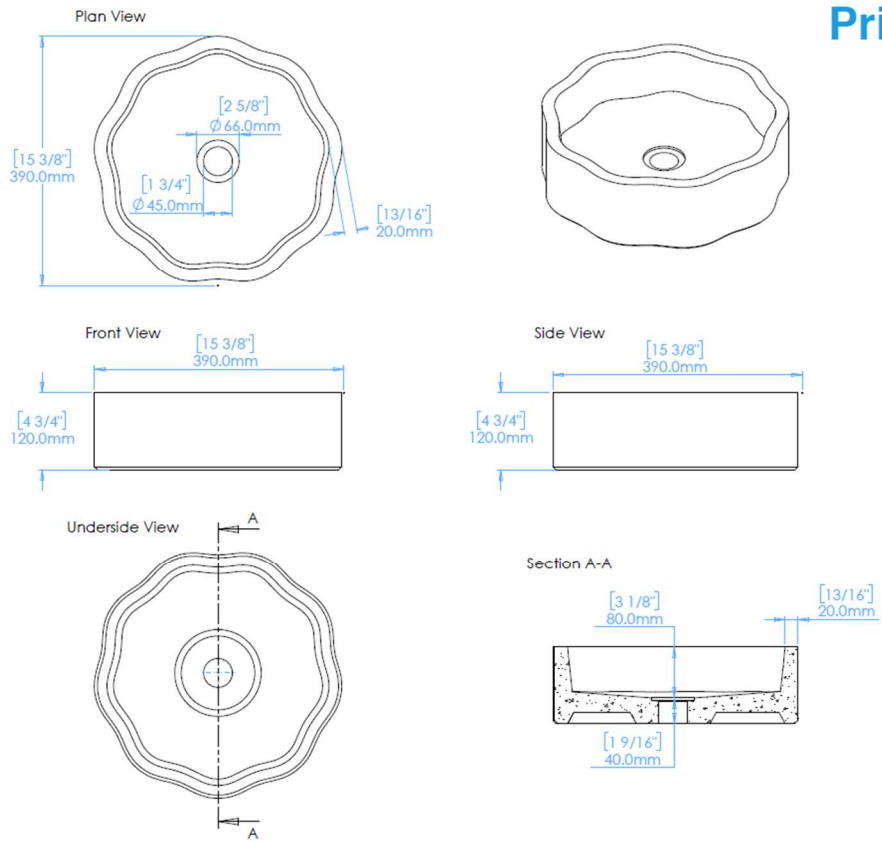

Prim A1

Code Prim A1

Diam.390 x h 120 mm

2 100 € HT