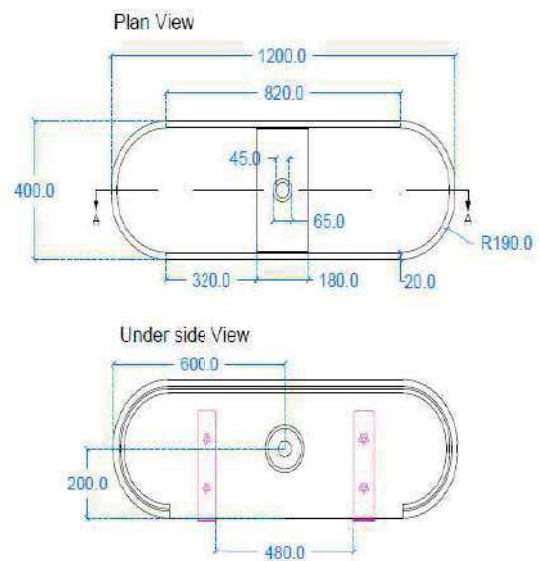

Kast

concrete basins

Tarifs 2024

Collection Canvas

Code AURA A1

L 700 x l 350 x h 120 mm

Epaisseur bord 40 mm

2 390 € H.T

Aura Double A1

Code AURA DOUBLE A1

L 1 200 x l 400 x h 120 mm

Epaisseur bord 40 mm

3 750 € H.T

Aura Pedestal A1

Code **AURA PEDESTAL A1**

L 700 x I 350 x h 870 mm

8 355 € H.T

Nouveautés

Elma A1

Code ELMA A1

L.465 x l 350 x h 480 mm

3 050 € HT

Demi A1

Code DEMI A1

L.465 x l 350 x h 480 mm

1 790 € HT

Code JUNO A1.R

Diam 370.x h 140 mm

1 790 € HT

Mila A1

Code MILA A1

Diam 370.x h 140 mm