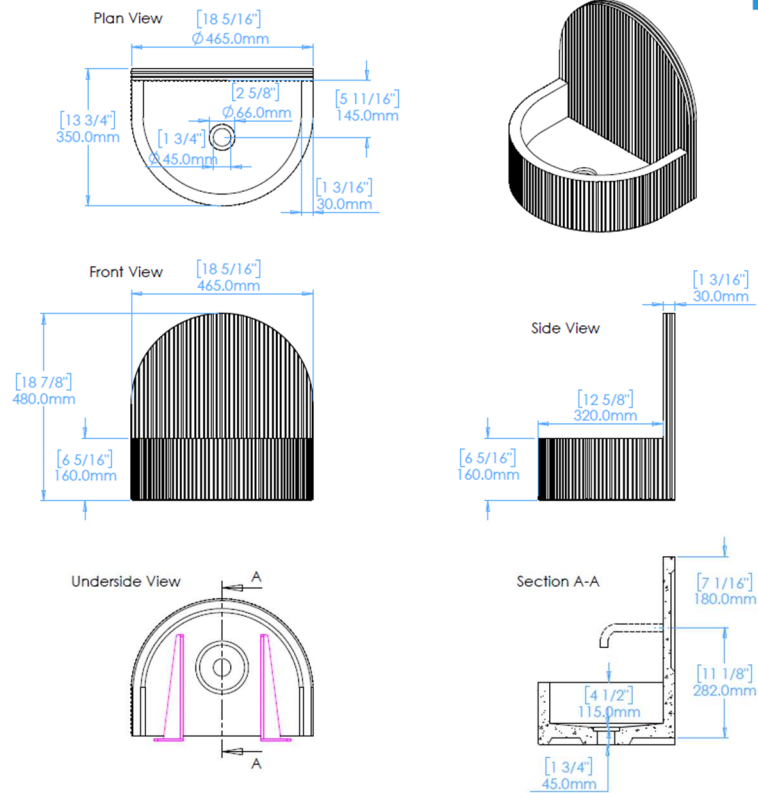

Nouveautés

Elma A1

Code ELMA A1

L.465 x l 350 x h 480 mm

3 050 € HT