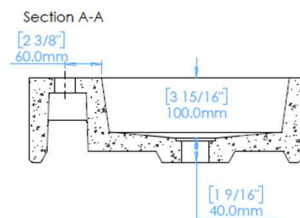

Aura Double A1

Code AURA DOUBLE A1

L 1 200 x l 400 x h 120 mm

Epaisseur bord 40 mm

3 750 € H.T

Aura Pedestal A1

Code **AURA PEDESTAL A1**

L 700 x I 350 x h 870 mm

8 355 € H.T

Nouveautés

Elma A1

Code ELMA A1

L.465 x l 350 x h 480 mm

3 050 € HT

Demi A1

Code DEMI A1

L.465 x l 350 x h 480 mm

1 790 € HT

Code JUNO A1.R

Diam 370.x h 140 mm

1 790 € HT

Mila A1

Code MILA A1

Diam 370.x h 140 mm