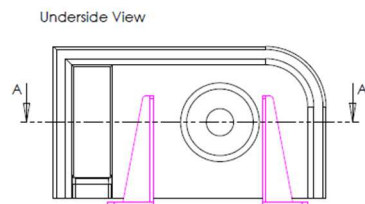

Aura Double A1

Code AURA DOUBLE A1

L 1 200 x l 400 x h 120 mm

Epaisseur bord 40 mm

3 750 € H.T

Aura Pedestal A1

Code **AURA PEDESTAL A1**

L 700 x I 350 x h 870 mm

8 355 € H.T

Nouveautés

Elma A1

Code ELMA A1

L.465 x l 350 x h 480 mm

3 050 € HT

Demi A1

Code DEMI A1

L.465 x l 350 x h 480 mm

1 790 € HT

Code JUNO A1.R

Diam 370.x h 140 mm

1 790 € HT

Mila A1

Code MILA A1

Diam 370.x h 140 mm