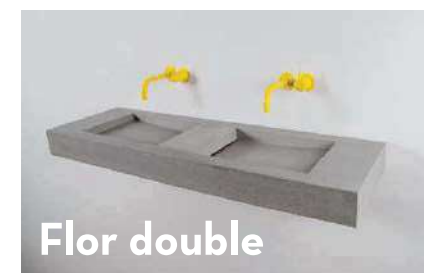

Collection Flor double

Plan en béton avec 2 bacs, espace de rangement central, vidage invisible, pour robinetterie murale

Code FD.C4

L 1340 x l 420 x h 150 mm

Épaisseur bord 50 mm

3 650 € H.T.

Collection Rena