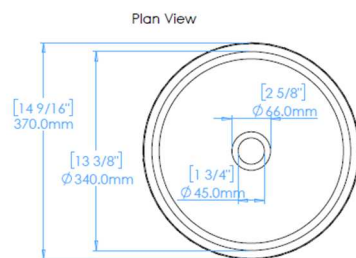

Aura Double A1

Code AURA DOUBLE A1

L 1 200 x l 400 x h 120 mm

Epaisseur bord 40 mm

3 750 € H.T

Aura Pedestal A1

Code **AURA PEDESTAL A1**

L 700 x I 350 x h 870 mm

L.465 x l 350 x h 480 mm

1 790 € HT

Code JUNO A1.R

Diam 370.x h 140 mm

1 790 € HT

Mila A1

Code MILA A1

Diam 370.x h 140 mm