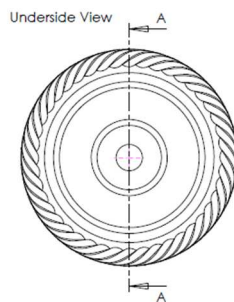

Aura Double A1

Code AURA DOUBLE A1

L 1 200 x l 400 x h 120 mm

Epaisseur bord 40 mm

3 750 € H.T

Aura Pedestal A1

Code **AURA PEDESTAL A1**

L 700 x I 350 x h 870 mm

L.465 x l 350 x h 480 mm

1 790 € HT

Code JUNO A1.R

Diam 370.x h 140 mm

1 790 € HT

Mila A1

Code MILA A1

Diam 370.x h 140 mm