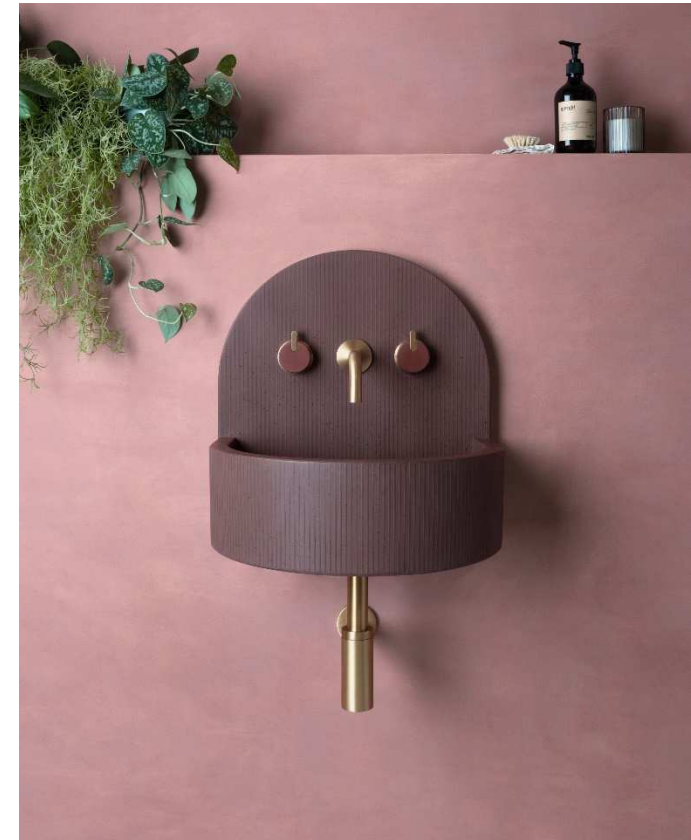

Nouveautés

Elma A1

Code ELMA A1

L.465 x l 350 x h 480 mm

3 050 € HT