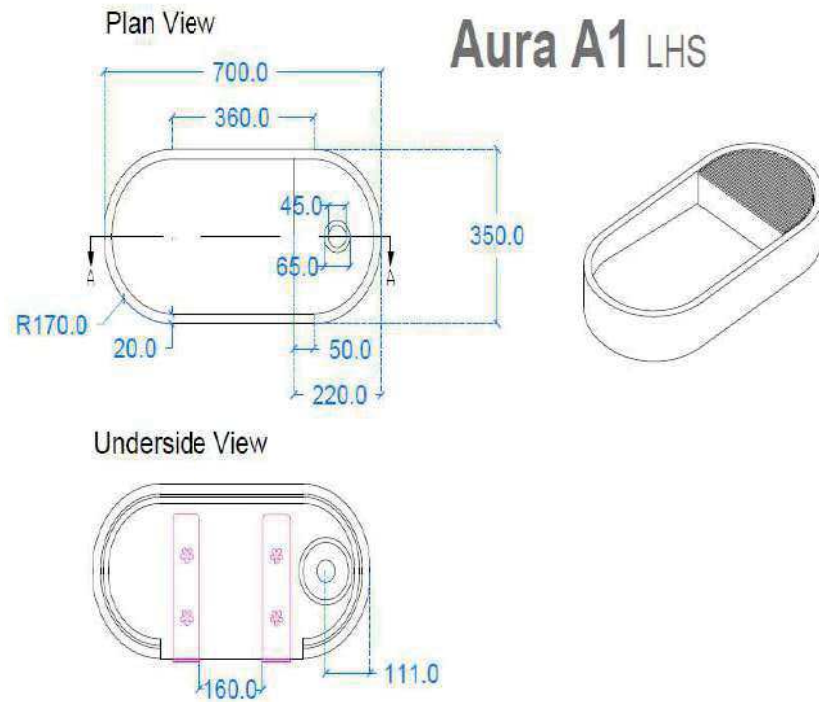

Kast

concrete basins

Tarifs 2024

Collection Canvas

Code AURA A1

L 700 x l 350 x h 120 mm

Epaisseur bord 40 mm

2 390 € H.T

Aura Double A1

Code AURA DOUBLE A1

L 1 200 x l 400 x h 120 mm

Epaisseur bord 40 mm

3 750 € H.T

Aura Pedestal A1

Code **AURA PEDESTAL A1**

L 700 x I 350 x h 870 mm

8 355 € H.T

Nouveautés

Elma A1

Code ELMA A1

L.465 x l 350 x h 480 mm

3 050 € HT

Demi A1

Code DEMI A1

L.465 x l 350 x h 480 mm

1 790 € HT

Code JUNO A1.R

Diam 370.x h 140 mm

1 790 € HT

Mila A1

Code MILA A1

Diam 370.x h 140 mm