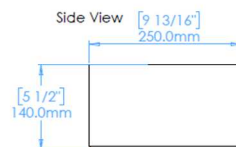

Aura Double A1

Code AURA DOUBLE A1

L 1 200 x l 400 x h 120 mm

Epaisseur bord 40 mm

3 750 € H.T

Aura Pedestal A1

Code **AURA PEDESTAL A1**

L 700 x I 350 x h 870 mm

8 355 € H.T

Nouveautés

Elma A1

Code ELMA A1

L.465 x l 350 x h 480 mm

3 050 € HT

Demi A1

Code DEMI A1

L.465 x l 350 x h 480 mm

1 790 € HT

Code JUNO A1.R

Diam 370.x h 140 mm

1 790 € HT

Mila A1

Code MILA A1

Diam 370.x h 140 mm