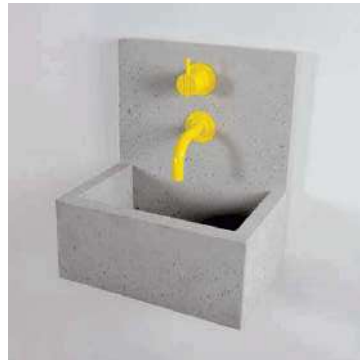

Code K.A1

L 450 x l 350 x h 405 mm 2 030 € H.T.

Code K.B1

L 900 x l 350 x h 405 mm 3 095 € H.T.

Kern mini

Collection Kern mini

Lavabo fontaine pour robinetterie murale

Code KM.A1

L 350 x l 250 x h 405 mm 1 985 € H.T.

Nilo

Collection Nilo

Bac en béton avec espace rangement et espace savon, pour robinetterie sur plan

Code N.A1

L 500 x l 350 x h 140 mm 1 855 € H.T.

Code N.B1 sans porte-savon

L 500 x l 350 x h 140 mm 1 855 € H.T.

Collection Jura

Lavabo avec espace le long du mur, trou de robinet et espace savon, pour robinetterie sur plan

Code J.B1 sans porte-savon

L 600 x l 400 x h 140 mm 2 005 € H.T.