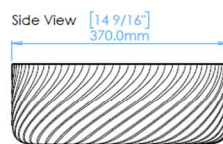

Aura Double A1

Code AURA DOUBLE A1

L 1 200 x l 400 x h 120 mm

Epaisseur bord 40 mm

3 750 € H.T

Aura Pedestal A1

Code **AURA PEDESTAL A1**

L 700 x I 350 x h 870 mm

L.465 x l 350 x h 480 mm

1 790 € HT

Code JUNO A1.R

Diam 370.x h 140 mm

1 790 € HT

Mila A1

Code MILA A1

Diam 370.x h 140 mm

2 500 € HT

Collection Wave

Tilde A1

Code TILDE A1

L.550 x l 350 x h 410 mm

2 700 € HT

Dune A1

Code DUNE A1