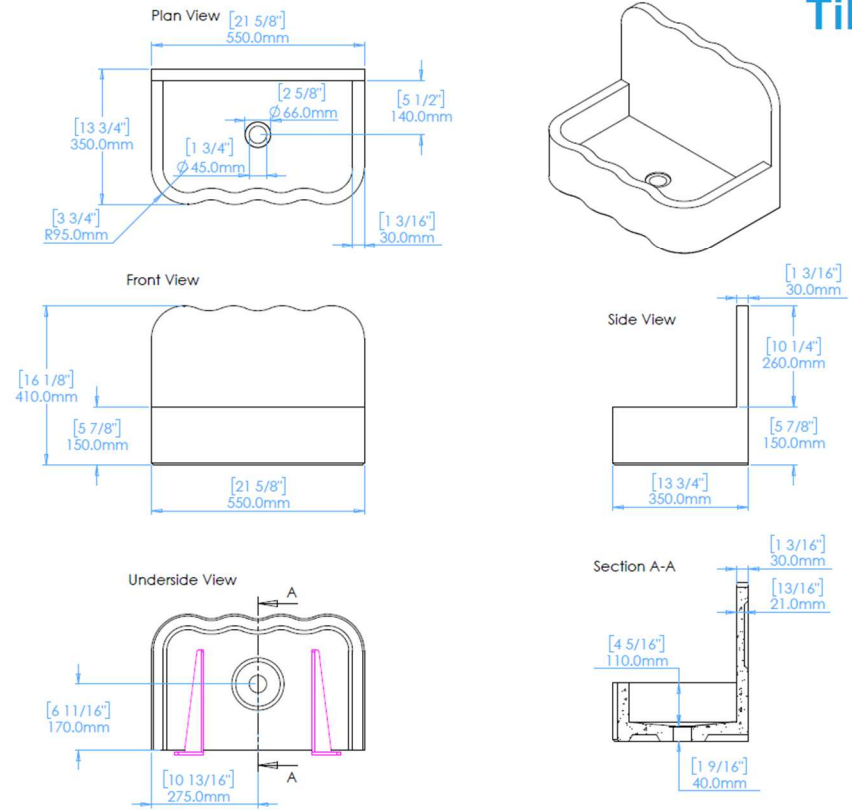

Tilde A1

Code TILDE A1

L.550 x l 350 x h 410 mm

2 700 € HT