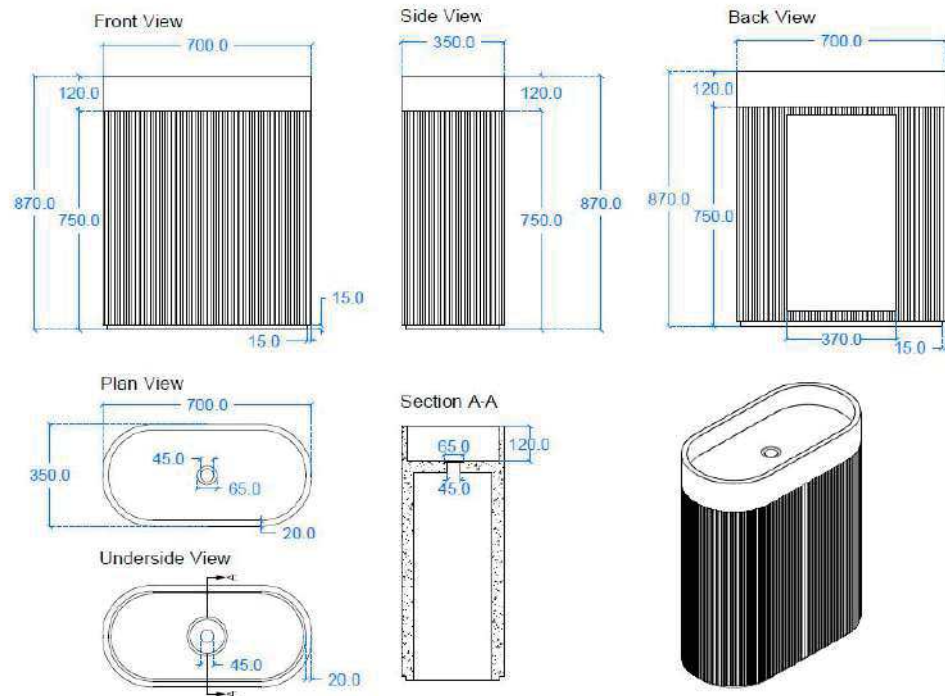

Aura Double A1

Code AURA DOUBLE A1

L 1 200 x l 400 x h 120 mm

Epaisseur bord 40 mm

3 750 € H.T

Aura Pedestal A1

Code **AURA PEDESTAL A1**

L 700 x I 350 x h 870 mm

8 355 € H.T

Nouveautés

Elma A1

Code ELMA A1

L.465 x l 350 x h 480 mm

3 050 € HT

Demi A1

Code DEMI A1

L.465 x l 350 x h 480 mm

1 790 € HT

Code JUNO A1.R

Diam 370.x h 140 mm

1 790 € HT

Mila A1

Code MILA A1

Diam 370.x h 140 mm

Collection Sono

Code SO.A2
L 900 x l 450 x h 140 mm
2 770 € H.T.

Luna

Collection Luna

Code LN.A1
L 465 x l 360 x h 120 mm
2 320 € H.T.

Collection Otto

Code OTTO A1
Diamètre 375 x h 160 mm
2 365 € H.T.

Otto