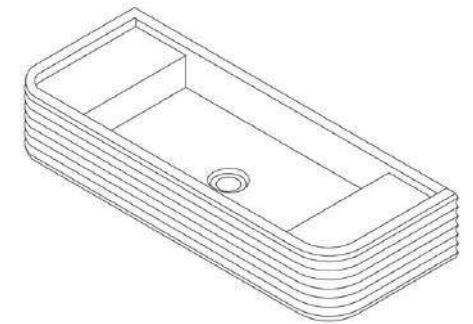

Kast et le béton

Plans et lavabos en béton coloré.

- à suspendre ou surface à construire
- avec ou sans fixation
- dimensions spéciales sur demande pour projet
- 28 couleurs

Collection Iva

Code IV.A1
L 815 x l 320 x h 140 mm
2 980 € H.T.