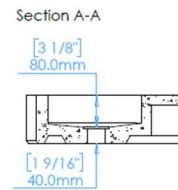

Aura Double A1

Code AURA DOUBLE A1

L 1 200 x l 400 x h 120 mm

Epaisseur bord 40 mm

3 750 € H.T

Aura Pedestal A1

Code **AURA PEDESTAL A1**

L 700 x I 350 x h 870 mm

L.465 x l 350 x h 480 mm

1 790 € HT

Code JUNO A1.R

Diam 370.x h 140 mm

1 790 € HT

Mila A1

Code MILA A1

Diam 370.x h 140 mm

2 500 € HT

Collection Wave

Tilde A1

Code TILDE A1

L.550 x l 350 x h 410 mm

2 700 € HT

Dune A1

Code DUNE A1