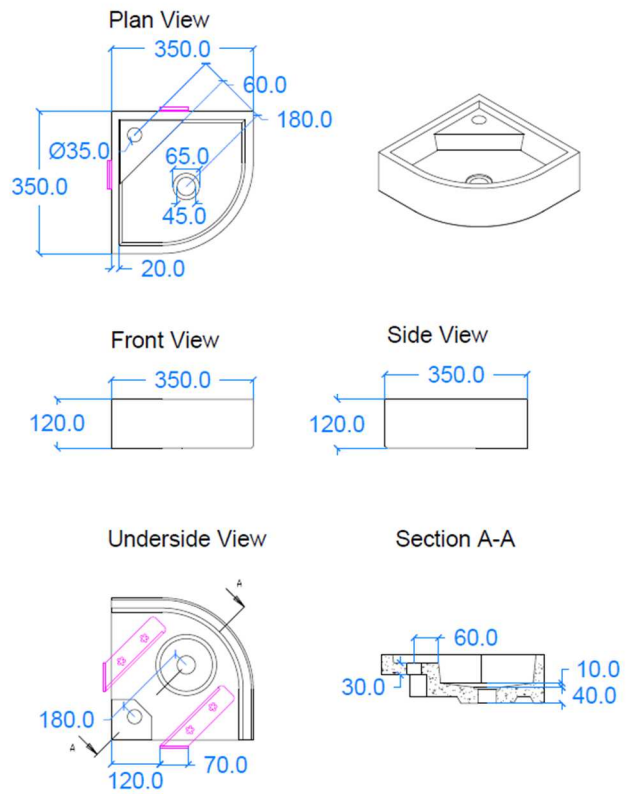

Aura Double A1

Code AURA DOUBLE A1

L 1 200 x l 400 x h 120 mm

Epaisseur bord 40 mm

3 750 € H.T

Aura Pedestal A1

Code **AURA PEDESTAL A1**

L 700 x I 350 x h 870 mm

8 355 € H.T

Nouveautés

Elma A1

Code ELMA A1

L.465 x l 350 x h 480 mm

3 050 € HT

Demi A1

Code DEMI A1

L.465 x l 350 x h 480 mm

1 790 € HT

Code JUNO A1.R

Diam 370.x h 140 mm

1 790 € HT

Mila A1

Code MILA A1

Diam 370.x h 140 mm