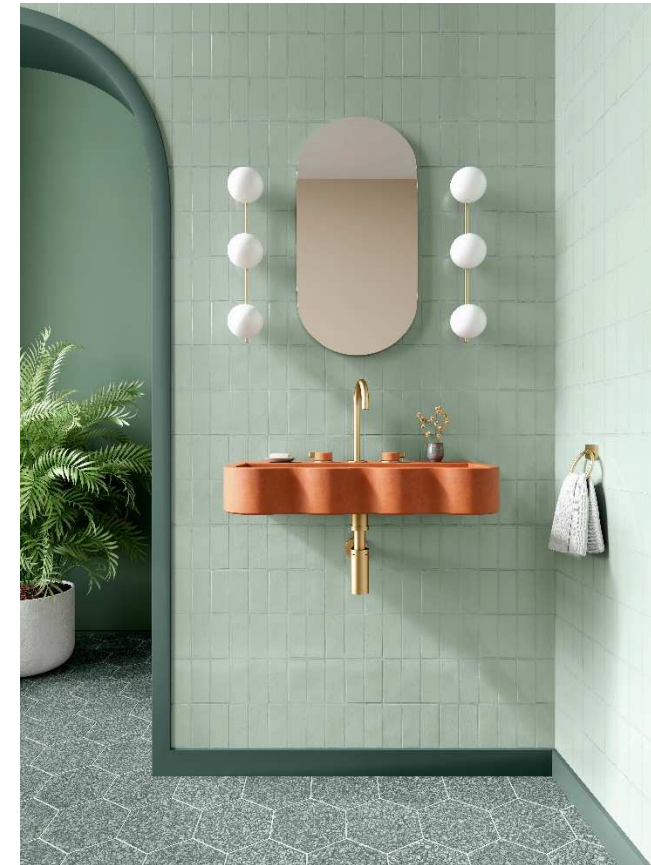

2 500 € HT

Collection Wave

Tilde A1

Code TILDE A1

L.550 x l 350 x h 410 mm

2 700 € HT

Dune A1

Code DUNE A1

L.700 x l 400 x h 120 mm

2 580 € HT

Prim A1

Code Prim A1

Diam.390 x h 120 mm

2 100 € HT

Kast et le béton

Plans et lavabos en béton coloré.