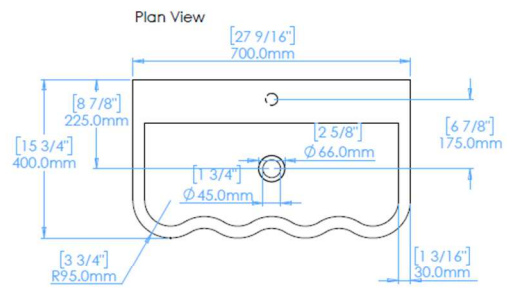

Aura Double A1

Code AURA DOUBLE A1

L 1 200 x l 400 x h 120 mm

Epaisseur bord 40 mm

3 750 € H.T

Aura Pedestal A1

Code **AURA PEDESTAL A1**

L 700 x I 350 x h 870 mm

L.465 x l 350 x h 480 mm

1 790 € HT

Code JUNO A1.R

Diam 370.x h 140 mm

1 790 € HT

Mila A1

Code MILA A1

Diam 370.x h 140 mm

2 500 € HT

Collection Wave

Tilde A1

Code TILDE A1

L.550 x l 350 x h 410 mm

2 700 € HT

Dune A1

Code DUNE A1