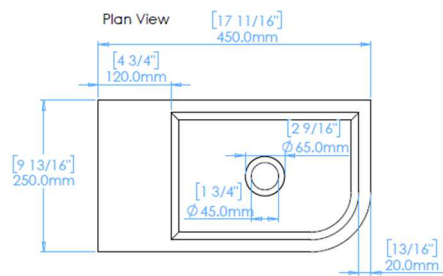

Aura Double A1

Code AURA DOUBLE A1

L 1 200 x l 400 x h 120 mm

Epaisseur bord 40 mm

3 750 € H.T

Aura Pedestal A1

Code **AURA PEDESTAL A1**

L 700 x I 350 x h 870 mm

8 355 € H.T

Nouveautés

Elma A1

Code ELMA A1

L.465 x l 350 x h 480 mm

3 050 € HT

Demi A1

Code DEMI A1

L.465 x l 350 x h 480 mm

1 790 € HT

Code JUNO A1.R

Diam 370.x h 140 mm

1 790 € HT

Mila A1

Code MILA A1

Diam 370.x h 140 mm